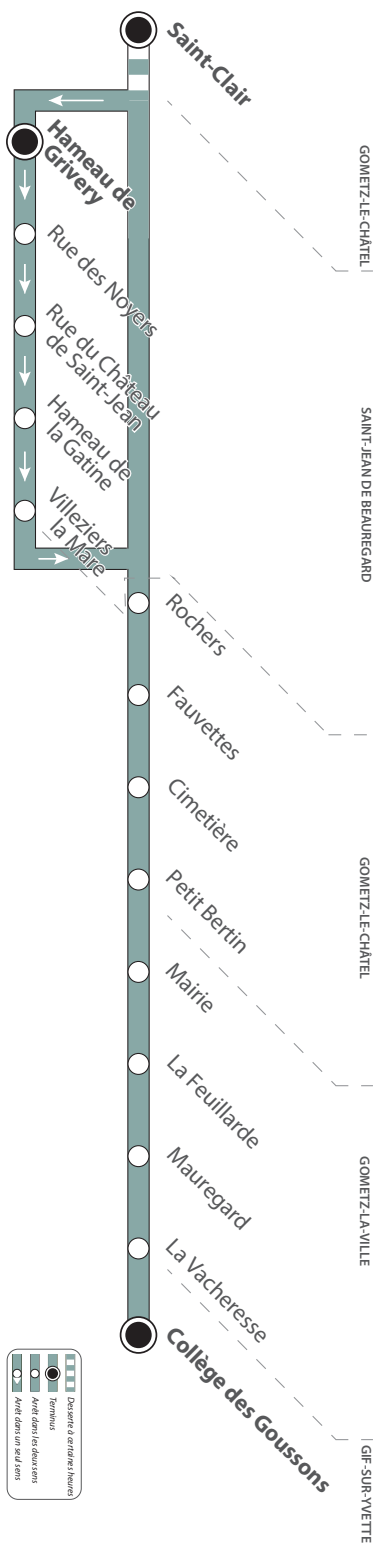

Forfaits & tickets
à valider à chaque voyage

Les forfaits Navigo

Pour tous
Navigo annuel
Navigo mois
Navigo semaine

Jeunes
Imagine R Étudiant
Imagine R Scolaire
Gratuité Jeunes en insertion

Tarifs réduits et gratuité
Navigo gratuité
Navigo Solidarité mois
Navigo Solidarité semaine
Améthyste

Les tickets

Disponibles en gares, stations et agences :

Ticket t+
À l'unité ou en carnet de 10 tickets,
tarif réduit (valable pour les 4 à 10 ans,
les titulaires de la carte Famille
Nombreuse et Navigo Solidarité)

Mobilis
Un ticket journalier pour voyager à volonté
dans les zones tarifaires choisies

Paris Visite
Un ticket pour voyager à volonté dans
les zones tarifaires choisies pendant 1,2,3
ou 5 jours

Ticket Jeunes week-end
Un ticket journalier pour voyager
à volonté dans les zones tarifaires choisies
pour les moins de 26 ans

Ticket d'accès à bord
À l'unité, valable pour un trajet en bus

La validation,
c'est obligatoire !

Avant de monter dans le bus, pensez à préparer votre carte Navigo ou votre ticket et validez-les systématiquement pour éviter une amende.

Pourquoi valider?

La validation permet au STIF et aux transporteurs de recueillir des données pour connaître les usages des voyageurs et ainsi améliorer l'offre et la fréquence de vos lignes.