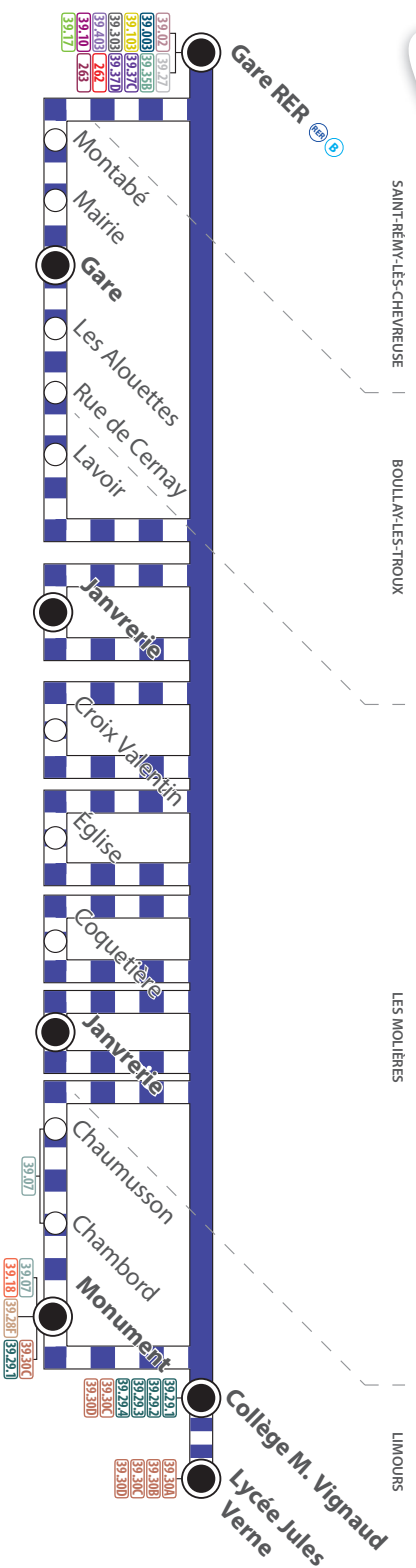

SEMAINE

	Périodes de fonctionnement	SC/VS	SC/VS	SC/VS	SC	SC/VS	SC/VS	SC	SC/VS	SC	SC/VS	SC	SC	SC/VS	SC/VS	SC/VS	SC/VS	SC/VS	SC/VS	SC/VS	SC/VS	SC/VS
	Jours de fonctionnement	12345	12345	12345	3	12345	12345	12345	12345	12345	12345	3	3	12345	12345	12345	12345	12345	12345	12345	12345	12345
SAINT-RÉMY-LÈS-CHEVREUSE	Gare RER	6:25	7:03	7:27		7:38	8:07		8:27		8:38	12:33	13:33	16:47	17:15	17:44	17:56	18:32	18:44	18:56	19:20	19:44
BOULLAY-LES-TROUX	Montabé			7:30					8:30			12:36	13:36	16:50	17:18	17:47	17:59	18:35	18:47	18:59	19:23	19:47
	Mairie			7:32					8:32			12:38	13:38	16:52	17:20	17:49	18:01	18:37	18:49	19:01	19:25	19:49
	Gare			7:34	7:34			8:34	8:34		12:40	13:40	16:54	17:22	17:51	18:04	18:40	18:51	19:04	19:28	19:52	
	Les Alouettes			7:35	7:35			8:35	8:35		12:41	13:41	16:55	17:23	17:52	18:05	18:41	18:52	19:05	19:29	19:53	
	Rue de Cernay			7:35	7:35			8:35	8:35		12:41	13:41	16:55	17:23	17:52	18:05	18:41	18:52	19:05	19:29	19:53	
LES MOLIÈRES	Janverrie	6:29	7:08			7:43	8:12			8:36	8:43				17:24	17:53	18:06	18:42	18:53	19:06	19:30	19:54
	Lavoir			7:37	7:37			8:37	8:37		12:42	13:42	16:56			18:07	18:43		19:07	19:31	19:55	
	Croix Valentin							8:39								18:09	18:45		19:09	19:33	19:57	
	Église	6:31						8:41								18:12	18:48		19:12	19:36	20:00	
LIMOURS	Chaumusson	6:35		7:41	7:41			8:41	8:46		12:46	13:46	17:00	17:28	17:57					18:57		
	Chambord	6:37		7:43	7:43			8:43	8:48		12:48	13:48	17:02	17:30	17:59				18:59			
	Monument	6:38		7:45	7:45			8:45	8:50		12:50	13:50	17:04	17:32	18:01				19:01			
	Collège Michel Vignaud			7:48	7:48			8:48	8:48	8:53		12:53										
	Lycée Jules Verne			7:50	7:50			8:50	8:55		12:55											

- ▶ SAINT-RÉMY-LÈS-CHEVREUSE
- ▶ COLLÈGE MICHEL VIGNAUD
- ▶ LYCÉE JULES VERNE

SAINT-RÉMY-LÈS-CHEVREUSE < > LIMOURS

39.13 Correspondances
Deserte à certaines heures
Terminus
Arrêt dans les deux sens
Arrêt dans un seul sens