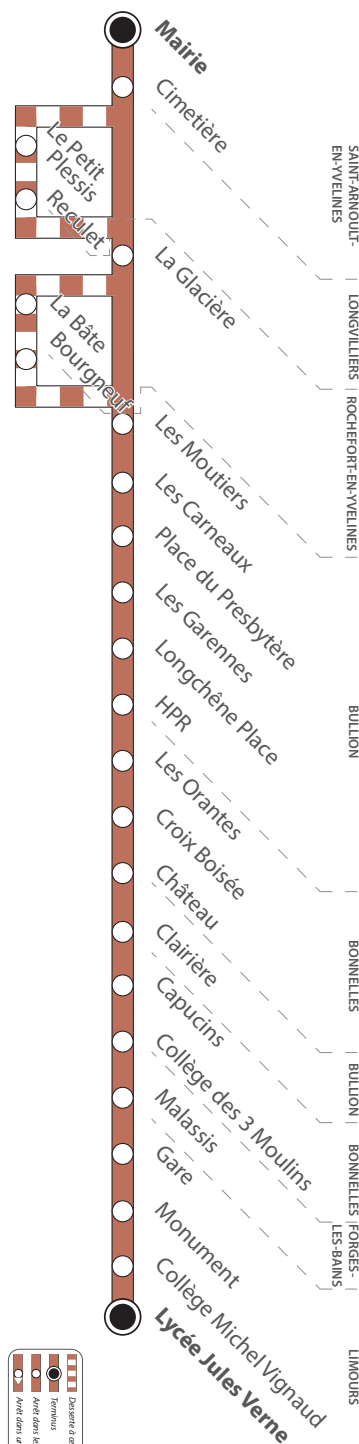

Forfaits & tickets à valider à chaque voyage

Les forfaits Navigo

Pour tous
Navigo annuel
Navigo mois
Navigo semaine

Jeunes
Imagine R Étudiant
Imagine R Scolaire
Gratuité Jeunes en insertion

Tarifs réduits et gratuité
Navigo gratuité
Navigo Solidarité mois
Navigo Solidarité semaine
Améthyste

Les tickets

Disponibles en gares, stations et agences :

Ticket t+
À l'unité ou en carnet de 10 tickets, tarif réduit (valable pour les 4 à 10 ans, les titulaires de la carte Famille Nombreuse et Navigo Solidarité)

Mobilis
Un ticket journalier pour voyager à volonté dans les zones tarifaires choisies

Paris Visite
Un ticket pour voyager à volonté dans les zones tarifaires choisies pendant 1,2,3 ou 5 jours

Ticket Jeunes week-end
Un ticket journalier pour voyager à volonté dans les zones tarifaires choisies pour les moins de 26 ans

Ticket d'accès à bord
À l'unité, valable pour un trajet en bus

La validation, c'est obligatoire !

Avant de monter dans le bus, pensez à préparer votre carte Navigo ou votre ticket et validez-les systématiquement pour éviter une amende.

Pourquoi valider?

La validation permet au STIF et aux transporteurs de recueillir des données pour connaître les usages des voyageurs et ainsi améliorer l'offre et la fréquence de vos lignes.