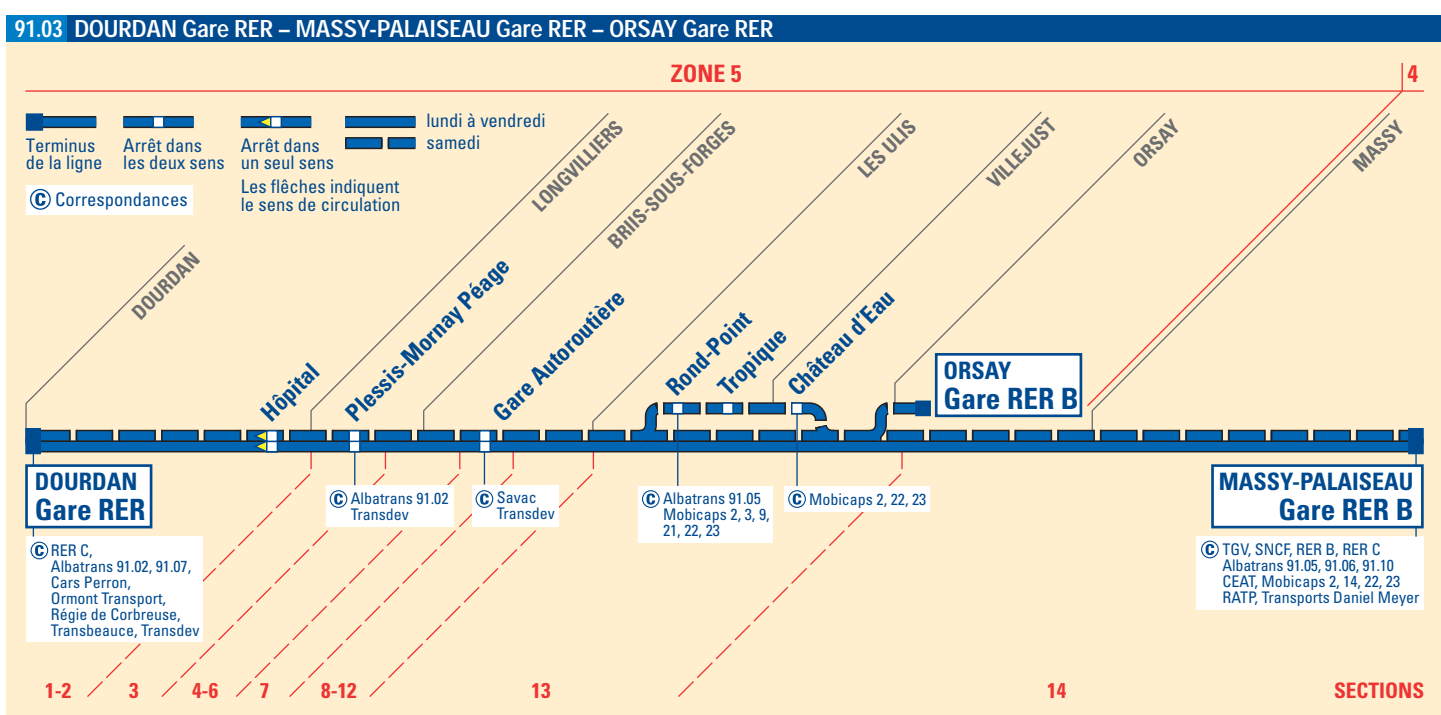

PRINCIPAUX TITRES DE TRANSPORT

Tout titre de transport doit être validé obligatoirement à la montée dans le bus, y compris le Passe Navigo.

Billets

- ➔ Ticket simple à l'unité : il est vendu par le conducteur pour une utilisation immédiate. Annoncez bien votre destination au conducteur.
- ➔ Ticket T + : il est valable pour 5 sections.

Forfaits

- ➔ Navigo semaine, mois, annuel
- ➔ Imagine'R
- ➔ Gratuité Transport
- ➔ Solidarité Transport
- ➔ Mobilis
- ➔ Paris Visite

Abonnements

- ➔ Carte scolaire bus ligne régulière
- ➔ Carte Améthyste

Le transport est gratuit pour les enfants de moins de 4 ans.

Attention : exigez, vérifiez et conservez votre titre de transport. Le voyageur est tenu de présenter un titre de transport valable à toute demande des contrôleurs. Tout contrevenant sera poursuivi.

Pour toute information sur cette ligne :

ALBATRANS
BP 10104 - 91004 Évry cedex
➔ 01 60 79 52 32
➔ albatrans.net

Ne pas jeter sur la voie publique - Photo de couverture © Albatrans