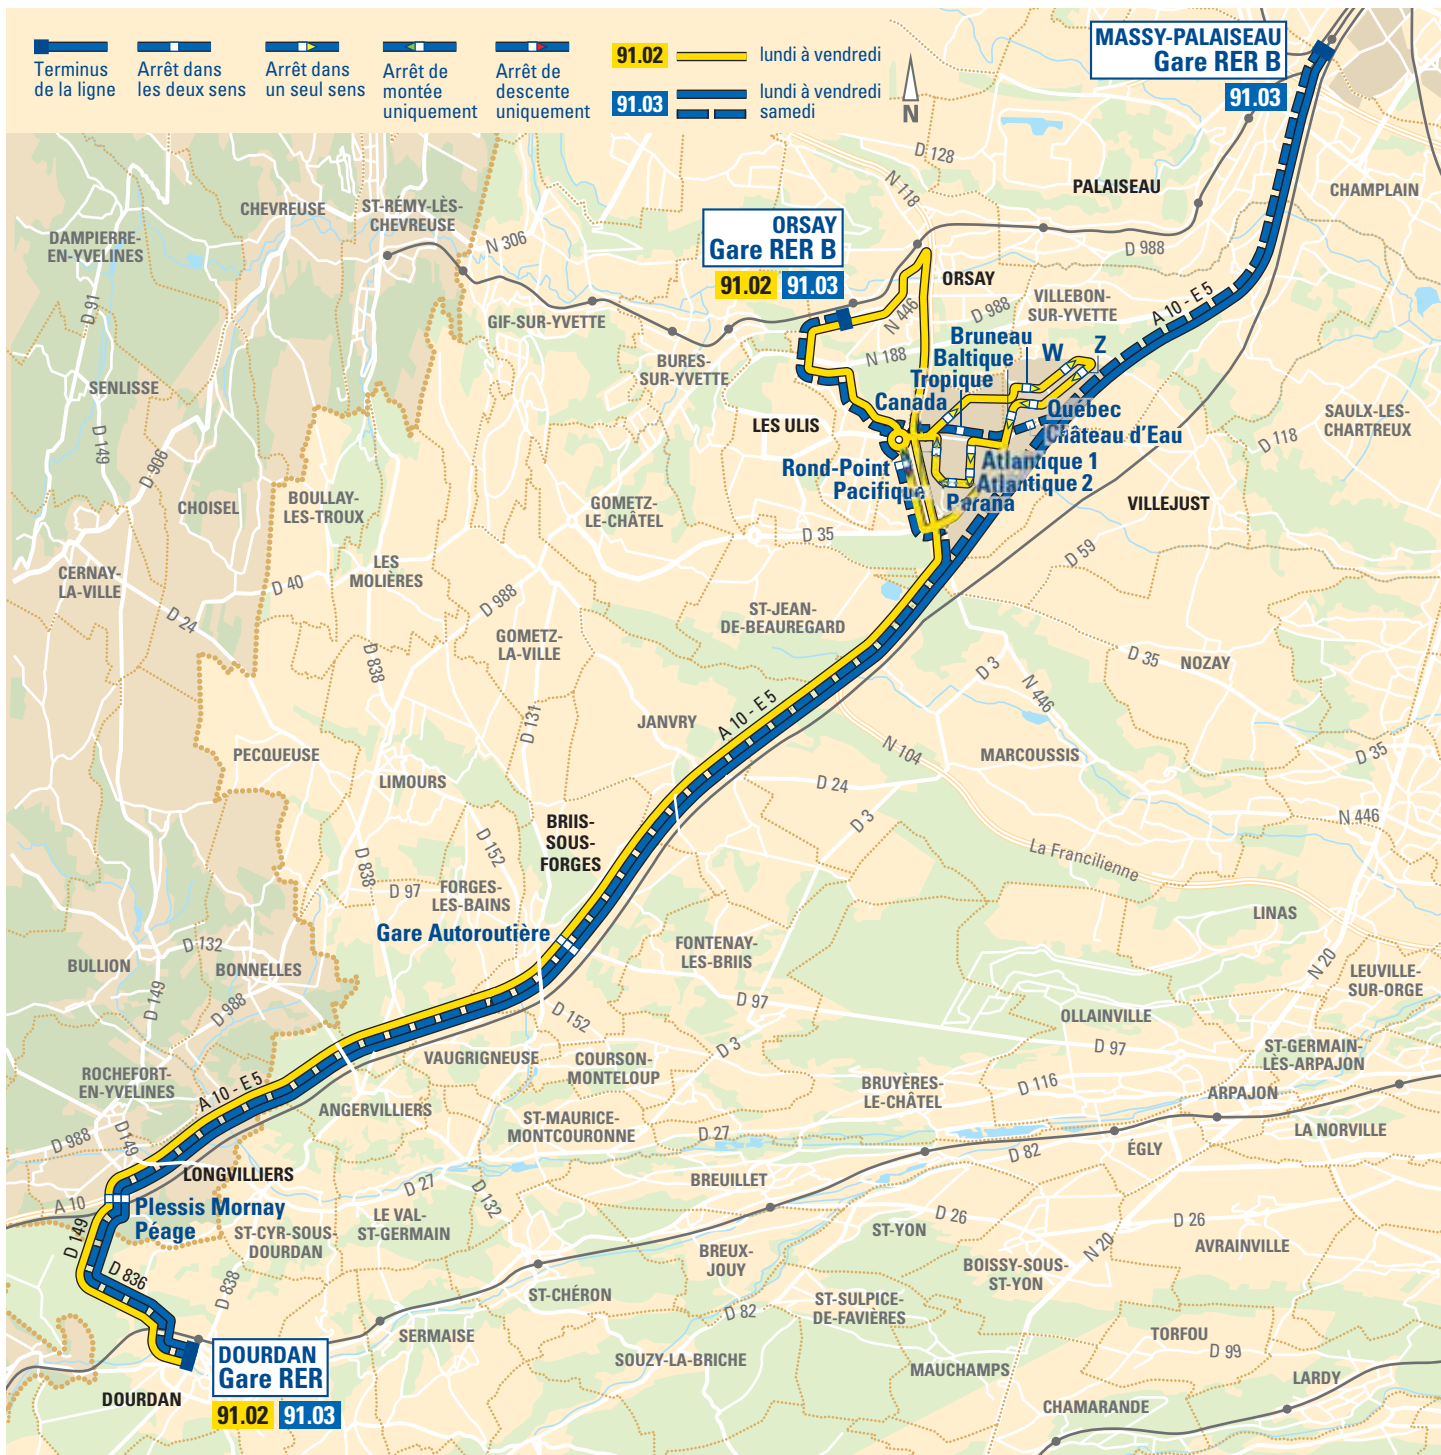

PRINCIPAUX TITRES DE TRANSPORT

Tout titre de transport doit être validé obligatoirement à la montée dans le bus, y compris le Passe Navigo.

Billets

- ➔ Ticket simple à l'unité : il est vendu par le conducteur pour une utilisation immédiate. Annoncez bien votre destination au conducteur.
- ➔ Ticket T + : il est valable pour 5 sections.

Forfaits

- ➔ Navigo semaine, mois, annuel
- ➔ Imagine'R
- ➔ Gratuité Transport
- ➔ Solidarité Transport
- ➔ Mobilis
- ➔ Paris Visite

Abonnements

- ➔ Carte scolaire bus ligne régulière
- ➔ Carte Améthyste

Le transport est gratuit pour les enfants de moins de 4 ans.

Attention : exigez, vérifiez et conservez votre titre de transport. Le voyageur est tenu de présenter un titre de transport valable à toute demande des contrôleurs. Tout contrevenant sera poursuivi.

Pour toute information sur cette ligne :

ALBATRANS
BP 10104 - 91004 Évry cedex
➔ 01 60 79 52 32
➔ albatrans.net

Ne pas jeter sur la voie publique - Photo de couverture © Albatrans