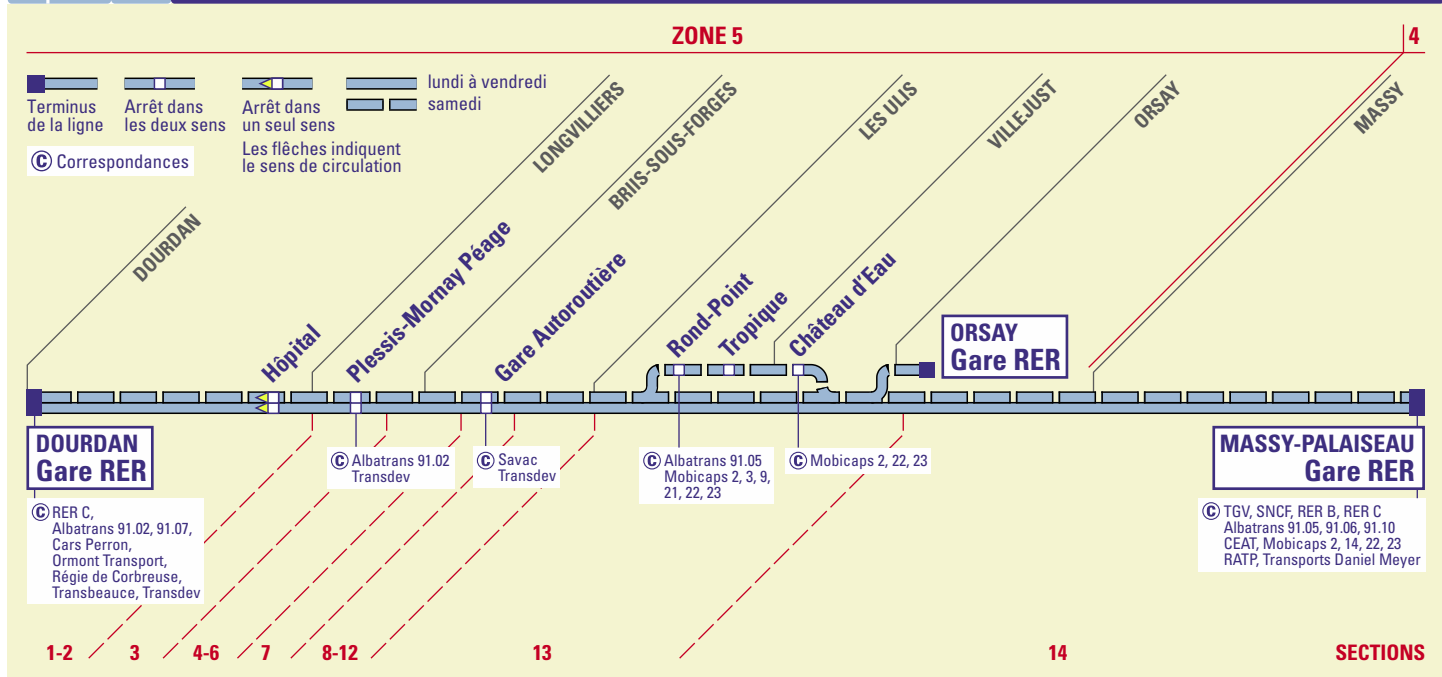

Express 91.02 SAMEDI, DIMANCHE ET JOURS FÉRIÉS AUCUN SERVICE

Express 91.03 LUNDI À VENDREDI DOURDAN Gare RER – MASSY-PALAISEAU Gare RER

DOURDAN	Gare RER	5:30	6:00	6:10	6:20	6:28	6:33	6:38	6:43	6:49	6:55	7:00	7:05	7:10	7:15	7:20	7:25	7:30	7:35	7:40	7:45	7:50	7:55	8:00	8:05
LONGVILLIERS	Plessis Mornay (

Express 91.02 DOURDAN Gare RER – COURTABŒUF – ORSAY Gare RER

Express 91.03 DOURDAN Gare RER – MASSY-PALAISEAU Gare RER – ORSAY Gare RER

PRINCIPAUX TITRES DE TRANSPORT

Tout titre de transport doit être validé obligatoirement à la montée dans le bus, y compris le Passe Navigo.