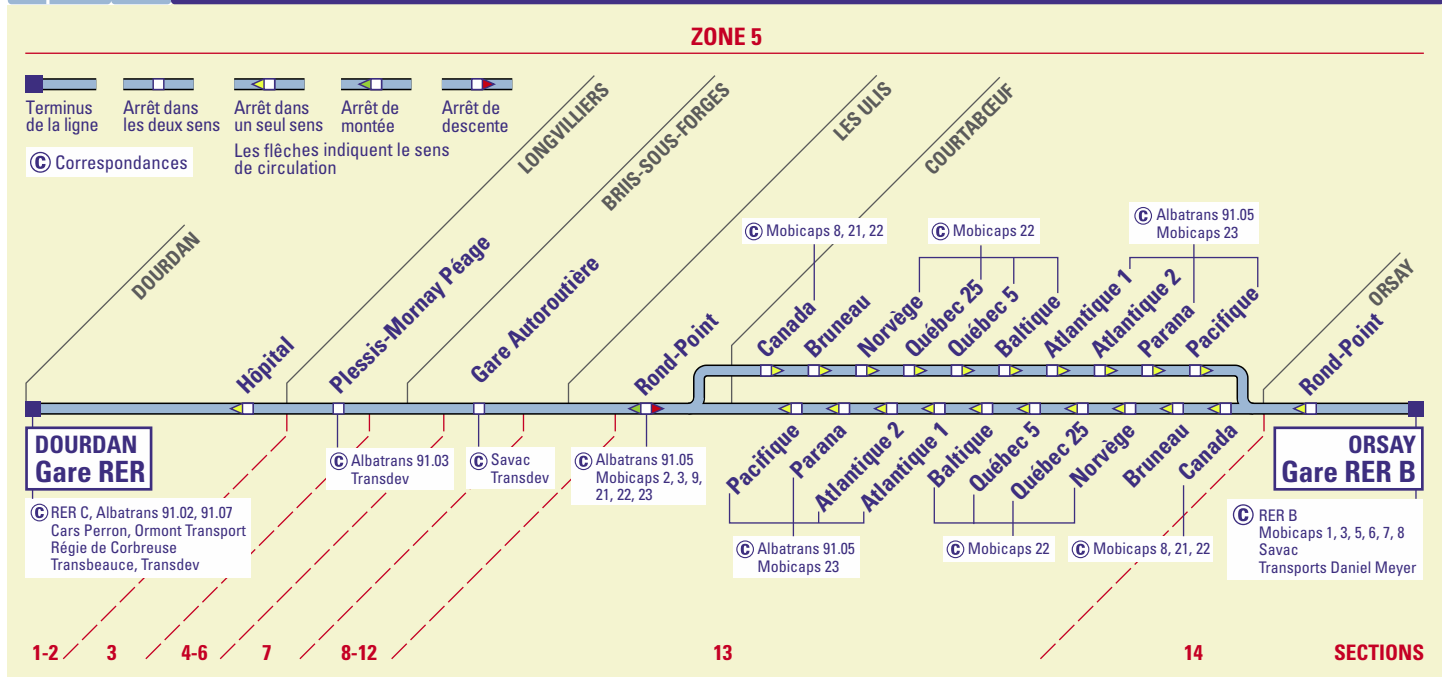

Express 91.02 DOURDAN Gare RER – COURTABŒUF – ORSAY Gare RER