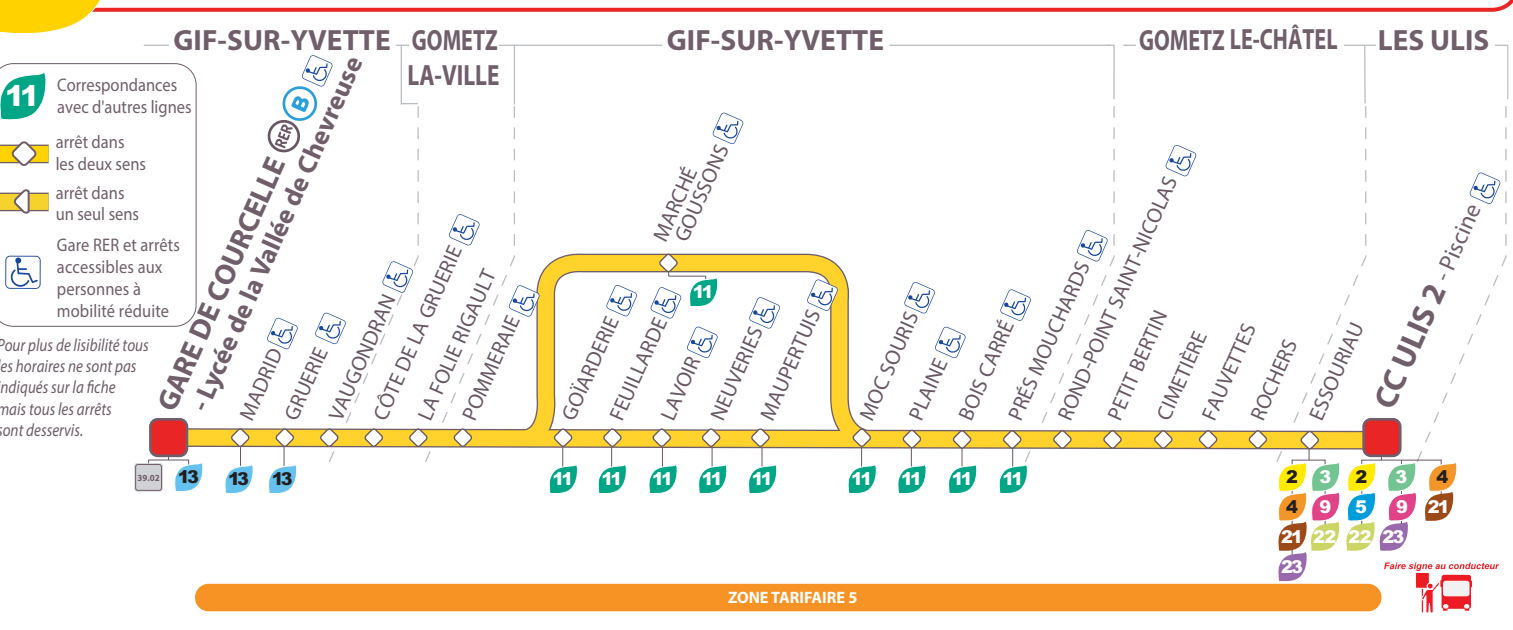

Horaires d'hiver
valable à compter du
4 Septembre 2017

L i g n e 12

Gare de Courcelle (RER B) ↔ Lycée de la Vallée de Chevreuse ↔ Gif-sur-Yvette - Chevry ↔ CC Ulis 2

Ligne accessible aux personnes à mobilité réduite
Un bus toutes les : 60 min

12 Gare de Courcelle (RER B) - Lycée de la Vallée de Chevreuse ↔ Gif-sur-Yvette-Chevry ↔ CC Ulis 2

12 CC Ulis 2 → Gif-sur-Yvette - Chevry → Gare de Gif-sur-Yvette (RER B) - Lycée de la Vallée de Chevreuse