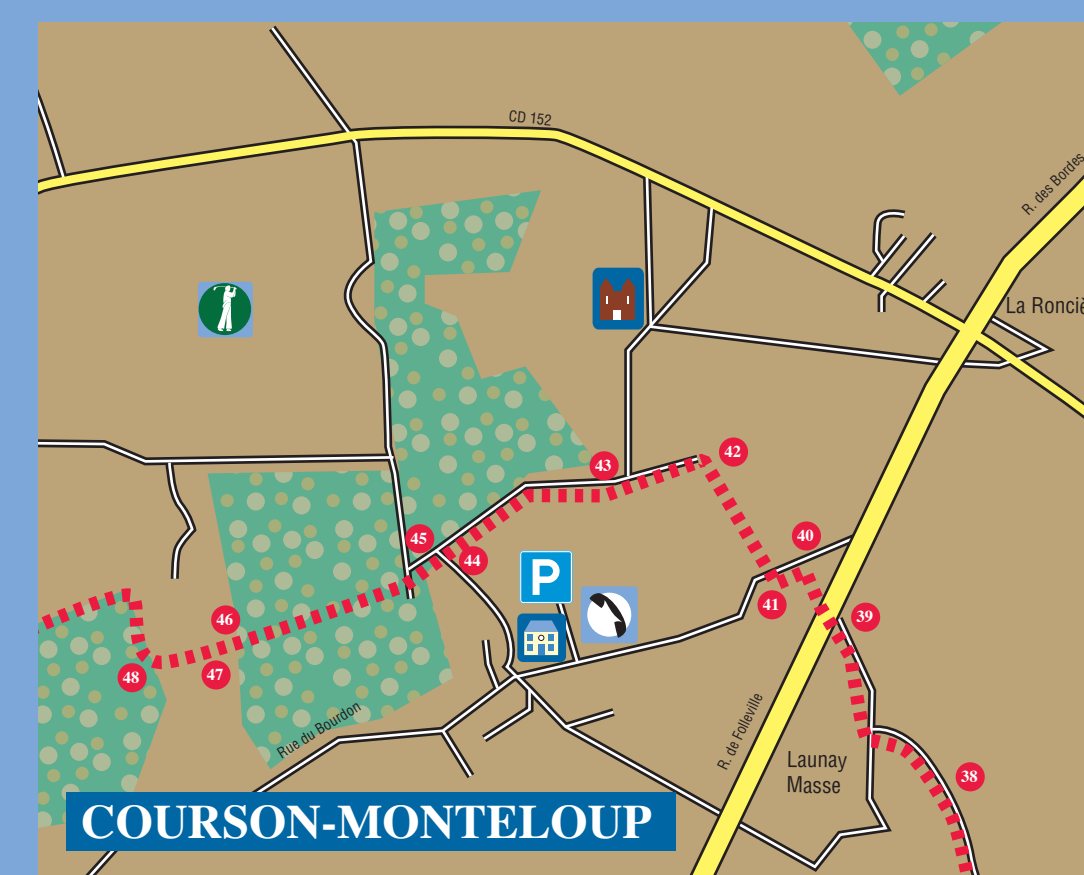

Cheminez ...

... au cœur
du Hurepoix

Adresses utiles

Maison de la Communauté de Communes
615, rue Fontaine de Ville - 91640 BRIIS-SOUS-FORGES
Tél. 01 64 90 79 00

office du tourisme de la Communauté de Communes
Tél. 01 64 90 74 30

Comité Départemental du Tourisme
19, rue Mazières - 91000 EVRY - Tél. 01 64 97 35 13

Comité Départemental de Randonnées Pédestres
24, résidence Courdimanche - 91940 LES ULIS
Tél. 01 69 88 02 01

Comité Départemental de Cyclotourisme
Place R. Gombault - 91540 ORMOY - Tél. : 01 64 57 11 81

Comité Départemental du Tourisme Equestre
47, Grande Rue 8 Mai 1945 - 91430 VAUHALLAN
Tél. : 01 69 41 29 35

Gîtes de France Essonne
19, rue Mazières - 91000 EVRY Cedex - Tél. 01 64 97 23 81

Office du Tourisme de la Vallée de Chevreuse
71, rue de Paris - 91400 ORSAY - Tél. : 01 69 28 59 72

Office du Tourisme de la Région Arpajonnaise
Place de l'Hôtel de Ville - 91290 ARPAJON
Tél. : 01 60 83 36 51

Syndicat d'Initiative
13, Rue A. Dubois - 91460 MARCOUSSIS
Tél. : 01 69 01 76 50

Météorologie Essonne Tél. : 08 92 68 02 91

Transports en commun
SAVAC - Tél. 01 30 52 45 00
VEOLIA Transports - Tél. 01 30 59 84 33
RATP - Tél. 01 46 46 14 14

Samu - Tél. : 15
Police - Tél. : 17
Pompiers - Tél. : 18

LEGENDE

- parking
- point d'eau
- cabine téléphonique
- toilettes
- église
- château
- mairie
- golf
- équitation
- terrain de sport
- sentiers de la CCPL
- borne de balisage

... des
villages