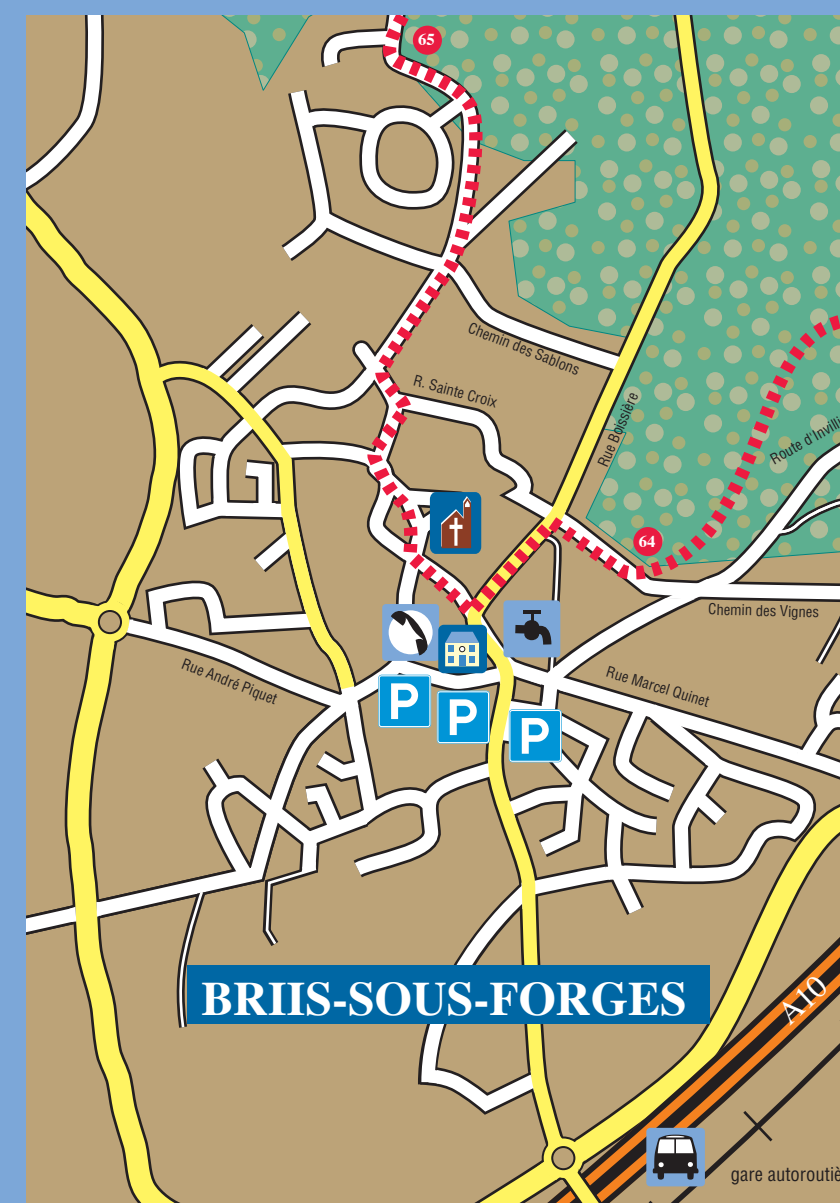

Cheminez ...

... au cœur
du Hurepoix

Adresses utiles

Maison de la Communauté de Communes
615, rue Fontaine de Ville - 91640 BRIIS-SOUS-FORGES
Tél. 01 64 90 79 00

office du tourisme de la Communauté de Communes
Tél. 01 64 90 74 30

Comité Départemental du Tourisme
19, rue Mazières - 91000 EVRY - Tél. 01 64 97 35 13

Comité Départemental de Randonnées Pédestres
24, résidence Courdimanche - 91940 LES ULIS
Tél. 01 69 88 02 01

Comité Départemental de Cyclotourisme
Place R. Gombault - 91540 ORMOY - Tél. : 01 64 57 11 81

Comité Départemental du Tourisme Equestre
47, Grande Rue 8 Mai 1945 - 91430 VAUHALLAN
Tél. : 01 69 41 29 35

Gîtes de France Essonne
19, rue Mazières - 91000 EVRY Cedex - Tél. 01 64 97 23 81

Office du Tourisme de la Vallée de Chevreuse
71, rue de Paris - 91400 ORSAY - Tél. : 01 69 28 59 72

Office du Tourisme de la Région Arpajonnaise
Place de l'Hôtel de Ville - 91290 ARPAJON
Tél. : 01 60 83 36 51

Syndicat d'Initiative
13, Rue A. Dubois - 91460 MARCOUSSIS
Tél. : 01 69 01 76 50

Météorologie Essonne Tél. : 08 92 68 02 91

Transports en commun
SAVAC - Tél. 01 30 52 45 00
VEOLIA Transports - Tél. 01 30 59 84 33
RATP - Tél. 01 46 46 14 14

Samu - Tél. : 15
Police - Tél. : 17
Pompiers - Tél. : 18

LEGENDE

- parking
- point d'eau
- cabine téléphonique
- toilettes
- église
- château
- mairie
- golf
- équitation
- terrain de sport
- sentiers de la CCPL
- borne de balisage

... des
villages