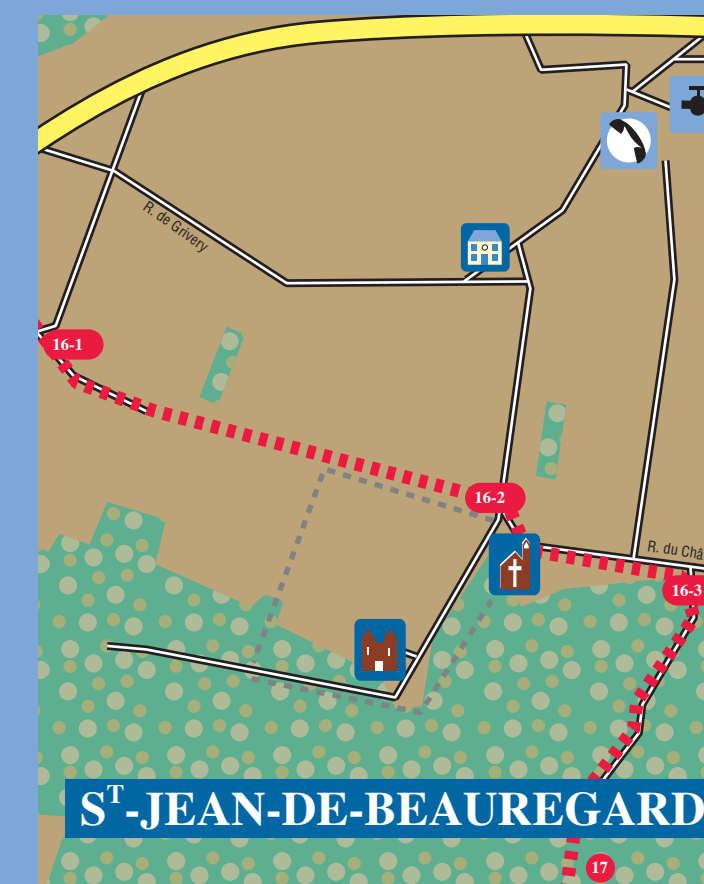

Cheminez ...

... au cœur
du Hurepoix

Adresses utiles

Maison de la Communauté de Communes
615, rue Fontaine de Ville - 91640 BRIIS-SOUS-FORGES
Tél. 01 64 90 79 00

office du tourisme de la Communauté de Communes
Tél. 01 64 90 74 30

Comité Départemental du Tourisme
19, rue Mazières - 91000 EVRY - Tél. 01 64 97 35 13

Comité Départemental de Randonnées Pédestres
24, résidence Courdimanche - 91940 LES ULIS
Tél. 01 69 88 02 01

Comité Départemental de Cyclotourisme
Place R. Gombault - 91540 ORMOY - Tél. : 01 64 57 11 81

Comité Départemental du Tourisme Equestre
47, Grande Rue 8 Mai 1945 - 91430 VAUHALLAN
Tél. : 01 69 41 29 35

Gîtes de France Essonne
19, rue Mazières - 91000 EVRY Cedex - Tél. 01 64 97 23 81

Office du Tourisme de la Vallée de Chevreuse
71, rue de Paris - 91400 ORSAY - Tél. : 01 69 28 59 72

Office du Tourisme de la Région Arpajonnaise
Place de l'Hôtel de Ville - 91290 ARPAJON
Tél. : 01 60 83 36 51

Syndicat d'Initiative
13, Rue A. Dubois - 91460 MARCOUSSIS
Tél. : 01 69 01 76 50

Météorologie Essonne Tél. : 08 92 68 02 91

Transports en commun
SAVAC - Tél. 01 30 52 45 00
VEOLIA Transports - Tél. 01 30 59 84 33
RATP - Tél. 01 46 46 14 14

Samu - Tél. : 15
Police - Tél. : 17
Pompiers - Tél. : 18

LEGENDE

- parking
- point d'eau
- cabine téléphonique
- toilettes
- église
- château
- mairie
- golf
- équitation
- terrain de sport
- sentiers de la CCPL
- borne de balisage

... des
villages