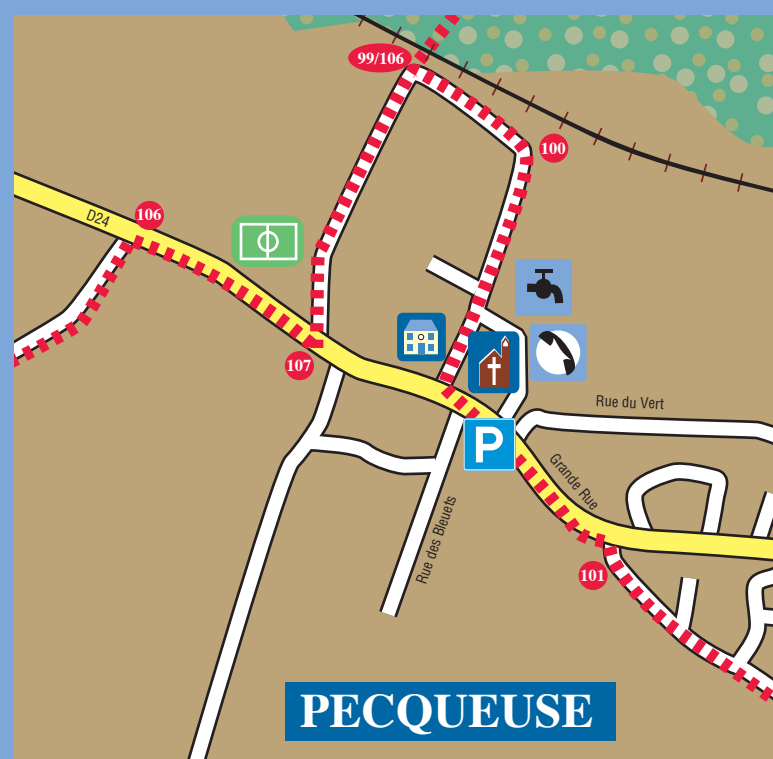

Cheminez ...

... au cœur
du Hurepoix

Adresses utiles

Maison de la Communauté de Communes
615, rue Fontaine de Ville - 91640 BRIIS-SOUS-FORGES
Tél. 01 64 90 79 00

office du tourisme de la Communauté de Communes
Tél. 01 64 90 74 30

Comité Départemental du Tourisme
19, rue Mazières - 91000 EVRY - Tél. 01 64 97 35 13

Comité Départemental de Randonnées Pédestres
24, résidence Courdimanche - 91940 LES ULIS
Tél. 01 69 88 02 01

Comité Départemental de Cyclotourisme
Place R. Gombault - 91540 ORMOY - Tél. : 01 64 57 11 81

Comité Départemental du Tourisme Equestre
47, Grande Rue 8 Mai 1945 - 91430 VAUHALLAN
Tél. : 01 69 41 29 35

Gîtes de France Essonne
19, rue Mazières - 91000 EVRY Cedex - Tél. 01 64 97 23 81

Office du Tourisme de la Vallée de Chevreuse
71, rue de Paris - 91400 ORSAY - Tél. : 01 69 28 59 72

Office du Tourisme de la Région Arpajonnaise
Place de l'Hôtel de Ville - 91290 ARPAJON
Tél. : 01 60 83 36 51

Syndicat d'Initiative
13, Rue A. Dubois - 91460 MARCOUSSIS
Tél. : 01 69 01 76 50

Météorologie Essonne Tél. : 08 92 68 02 91

Transports en commun
SAVAC - Tél. 01 30 52 45 00
VEOLIA Transports - Tél. 01 30 59 84 33
RATP - Tél. 01 46 46 14 14

Samu - Tél. : 15
Police - Tél. : 17
Pompiers - Tél. : 18

LEGENDE

- parking
- point d'eau
- cabine téléphonique
- toilettes
- église
- château
- mairie
- golf
- équitation
- terrain de sport
- sentiers de la CCPL
- borne de balisage

... des
villages