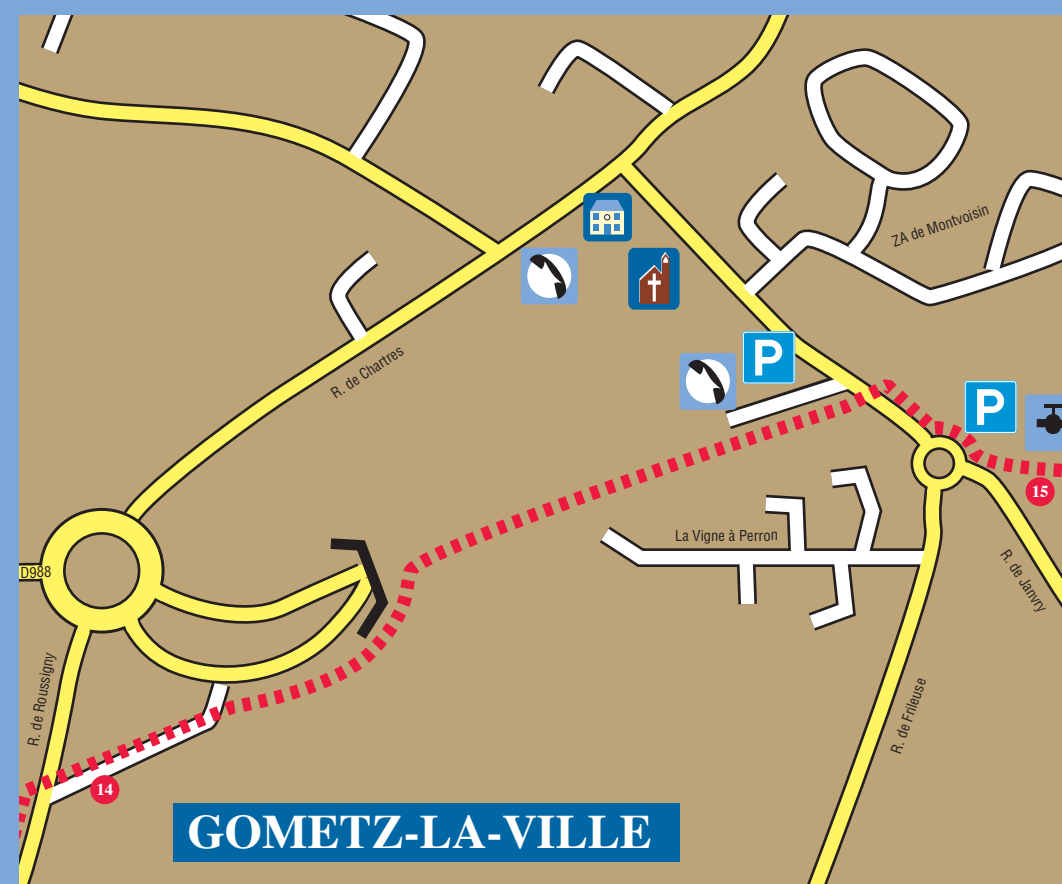

Cheminez ...

... au cœur
du Hurepoix

Adresses utiles

Maison de la Communauté de Communes
615, rue Fontaine de Ville - 91640 BRIIS-SOUS-FORGES
Tél. 01 64 90 79 00

office du tourisme de la Communauté de Communes
Tél. 01 64 90 74 30

Comité Départemental du Tourisme
19, rue Mazières - 91000 EVRY - Tél. 01 64 97 35 13

Comité Départemental de Randonnées Pédestres
24, résidence Courdimanche - 91940 LES ULIS
Tél. 01 69 88 02 01

Comité Départemental de Cyclotourisme
Place R. Gombault - 91540 ORMOY - Tél. : 01 64 57 11 81

Comité Départemental du Tourisme Equestre
47, Grande Rue 8 Mai 1945 - 91430 VAUHALLAN
Tél. : 01 69 41 29 35

Gîtes de France Essonne
19, rue Mazières - 91000 EVRY Cedex - Tél. 01 64 97 23 81

Office du Tourisme de la Vallée de Chevreuse
71, rue de Paris - 91400 ORSAY - Tél. : 01 69 28 59 72

Office du Tourisme de la Région Arpajonnaise
Place de l'Hôtel de Ville - 91290 ARPAJON
Tél. : 01 60 83 36 51

Syndicat d'Initiative
13, Rue A. Dubois - 91460 MARCOUSSIS
Tél. : 01 69 01 76 50

Météorologie Essonne Tél. : 08 92 68 02 91

Transports en commun
SAVAC - Tél. 01 30 52 45 00
VEOLIA Transports - Tél. 01 30 59 84 33
RATP - Tél. 01 46 46 14 14

Samu - Tél. : 15
Police - Tél. : 17
Pompiers - Tél. : 18

LEGENDE

- parking
- point d'eau
- cabine téléphonique
- toilettes
- église
- château
- mairie
- golf
- équitation
- terrain de sport
- sentiers de la CCPL
- borne de balisage

... des
villages