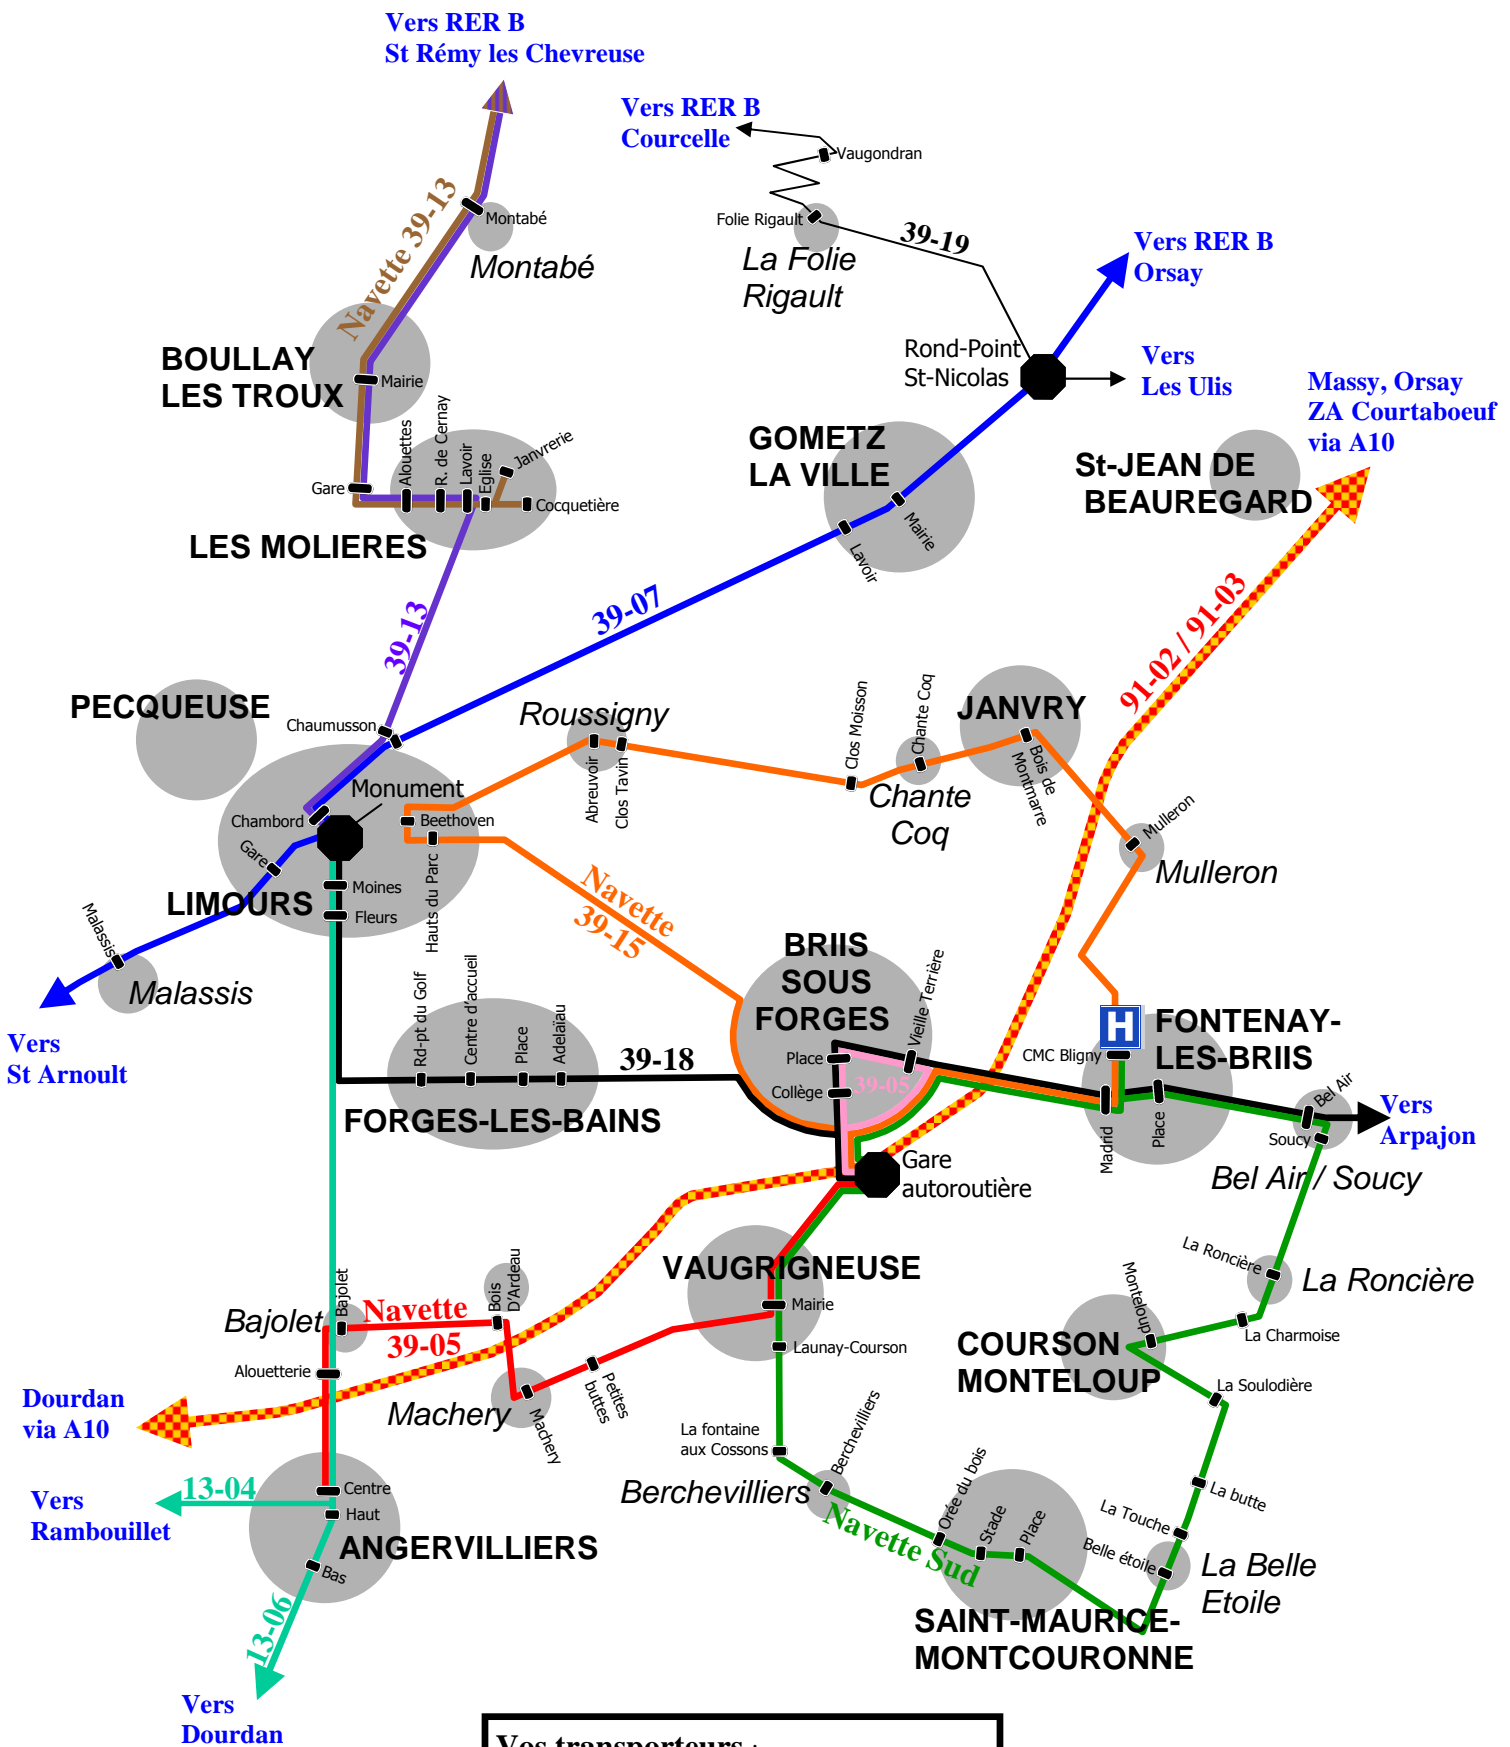

Plan du réseau du Pays de Limours

Vos transporteurs :

	39-05, 39-07, 39-13, 39-15, 39-18 + navettes + scolaires
	91-02, 91-03
	13-04, 13-06