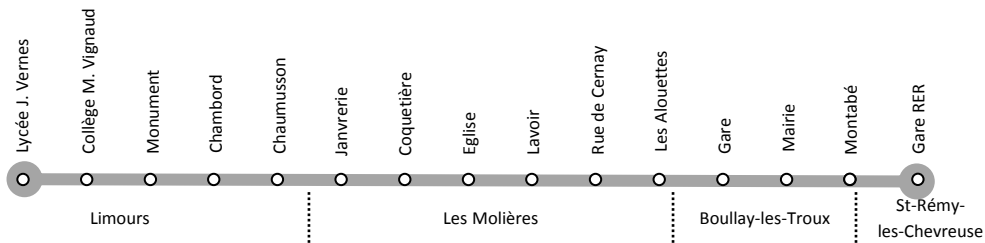

39-13

Du lundi au vendredi

Limours → St-Rémy-les-Chevreuse

Légende		A	H	A	H	A	H	A	A	H	SC	SC	SC	SC	SC	H	A	H	SC	SC	A	A	H	A	A	A		
Jours de fonctionnement		LàV	LàV	LàV	LàV	LàV	LàV	LàV	LàV	LàV	Me	Me	Me	Me	LMJV	LàV	LMJV	LàV	LMJV	LMJV	LàV	LàV	LàV	LàV	LàV	LàV		
LIMOURS	Lycée Jules Verne							07:57			12:10	12:10		13:10		16:10		17:10	17:10									
	Collège Michel Vignaud							08:01			12:15	12:15	12:15	13:15	16:15	16:15		17:15	17:15	17:15								
	Monument		06:46		07:15		08:05			09:23	12:19	12:19		13:19		16:19		17:19	17:19						18:25			
	Chambord		06:47		07:16		08:06			09:24	12:20	12:20		13:20		16:20		17:20	17:20						18:26			
	Chaumusson		06:49		07:18		08:08			09:26	12:21	12:21		13:21		16:21		17:21	17:21						18:27			
LES MOLIERES	Janvrièrie	06:35		07:08	07:23	07:43		08:18	08:50							17:18					17:48	18:12			18:48	19:12	19:36	
	Coquetière	06:38		07:12		07:47		08:22	08:54																			
	Eglise	06:40		07:14	07:22	07:49		08:24	08:56																			
	Lavoir	06:41	06:52	07:15		07:50	08:11	08:25	08:57	09:29	12:24	12:24	12:24	13:24	16:24	16:24		17:24	17:24	17:24					18:30			
	Rue de Cernay	06:42	06:53	07:16		07:51	08:12	08:26	08:58	09:30	12:25	12:25	12:25	13:25	16:25	16:25		17:25	17:25	17:25					18:31			
BOULLAY-LES-TROUX	Les Alouettes	06:42	06:53	07:16		07:51	08:12	08:26	08:58	09:30	12:26	12:26	12:26	13:26	16:26	16:26		17:26	17:26	17:26					18:32			
	Gare	06:44	06:55	07:18		07:53	08:14	08:28	09:00	09:32	12:28	12:28	12:28	13:28	16:28	16:28		17:28	17:28	17:28					18:34			
	Mairie	06:46	06:57	07:20		07:55	08:16	08:30	09:02	09:34	12:30	12:30	12:30	13:30	16:30	16:30		17:30	17:30	17:30					18:36			
	Montabé	06:48	06:59	07:22		07:57	08:18	08:32	09:04	09:36	12:32			13:32		16:32		17:32							18:38			
ST-REMY-LES-CHEVREUSE	Gare RER	06:52	07:03	07:30	07:30	08:05	08:26	08:38	09:08	09:40	12:36			13:36		16:36	17:23	17:36					17:53	18:17	18:42	18:53	19:17	19:41

Légende :

A : Circule toute l'année
SC : Circule uniquement pendant les périodes scolaires
H : Ne circule pas en période estivale

Jours de fonctionnement :

L : Lundi
M : Mardi
Me : Mercredi
J : Jeudi
V : Vendredi
S : Samedi
D : Dimanche et jour férié