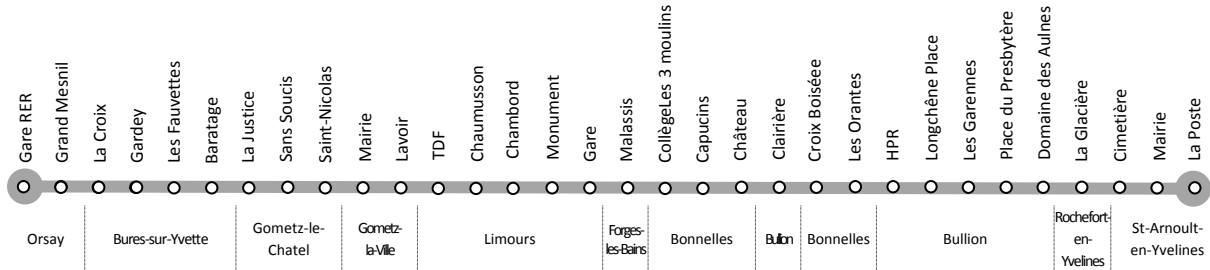

39-07

Du lundi au vendredi

Orsay → Saint-Arnoult

		A LàV	A LàV	A LàV	A LàV	A LàV	A LàV	A LàV	A LàV	A LàV	A LàV	A LàV	A LàV	A LàV	A LàV	A LàV	A LàV	A LàV	A LàV	A LàV	A LàV	A LàV	A LàV
ORSAY	Gare R.E.R.	6:33	7:03	7:20	7:33	7:48	8:03	8:20	8:35	8:45	9:18	9:33	10:18	11:18	12:18	13:33	14:33	15:33	16:05	16:18	16:33	16:48	
	Grand Mesnil	6:35	7:05	7:22	7:35	7:50	8:05	8:22	8:37	8:47	9:20	9:35	10:20	11:20	12:20	13:35	14:35	15:35	16:07	16:20	16:35	16:50	
BURES SUR YVETTE	La Croix	6:36	7:06	7:23	7:36	7:51	8:06	8:23	8:38	8:48	9:21	9:36	10:21	11:21	12:21	13:36	14:36	15:36	16:08	16:21	16:36	16:51	
	Gardéy	6:37	7:07	7:24	7:37	7:52	8:07	8:24	8:39	8:49	9:22	9:37	10:22	11:22	12:22	13:37	14:37	15:37	16:09	16:22	16:37	16:52	
	Les Fauvettes	6:38	7:08	7:25	7:38	7:53	8:08	8:25	8:40	8:50	9:23	9:38	10:23	11:23	12:23	13:38	14:38	15:38	16:10	16:23	16:38	16:53	
GOMETZ-LE-CHATEL	Baratage	6:39	7:09	7:26	7:39	7:54	8:09	8:26	8:41	8:51	9:24	9:39	10:24	11:24	12:24	13:39	14:39	15:39	16:11	16:24	16:39	16:54	
	La Justice	6:41	7:11	7:28	7:41	7:56	8:11	8:28	8:43	8:53	9:26	9:41	10:26	11:26	12:26	13:41	14:41	15:41	16:13	16:26	16:41	16:56	
	Sans Soucis	6:42	7:12	7:29	7:42	7:57	8:12	8:29	8:44	8:54	9:27	9:42	10:27	11:27	12:27	13:42	14:42	15:42	16:14	16:27	16:42	16:57	
GOMETZ-LA-VILLE	Saint Nicolas	6:44	7:14	7:31	7:44	7:59	8:14	8:31	8:46	8:56	9:29	9:44	10:29	11:29	12:29	13:44	14:44	15:44	16:16	16:29	16:44	16:59	
	Mairie	6:45	7:15	7:32	7:45	8:00	8:15	8:32	8:47	8:57	9:30	9:45	10:30	11:30	12:30	13:45	14:45	15:45	16:17	16:30	16:45	17:00	
	Lavoir	6:46	7:16	7:33	7:46	8:01	8:16	8:33	8:48	8:58	9:31	9:46	10:31	11:31	12:31	13:46	14:46	15:46	16:18	16:31	16:46	17:01	
LIMOURS	TDF	6:48	7:18	7:35	7:48	8:03	8:18	8:35	8:50	9:00	9:33	9:48	10:33	11:33	12:33	13:48	14:48	15:48	16:20	16:33	16:48	17:03	
	Chaumousson	6:50	7:20	7:37	7:50	8:05	8:20	8:37	8:52	9:02	9:35	9:50	10:35	11:35	12:35	13:50	14:50	15:50	16:22	16:35	16:50	17:05	
	Chambord	6:51	7:21	7:38	7:51	8:06	8:21	8:38	8:53	9:03	9:36	9:51	10:36	11:36	12:36	13:51	14:51	15:51	16:23	16:36	16:51	17:06	
	Monument	6:53	7:23	7:40	7:53	8:08	8:23	8:40	8:55	9:05	9:38	9:53	10:38	11:38	12:38	13:53	14:53	15:53	16:25	16:38	16:53	17:08	
FORGES-LES-BAINS	Gare					8:09				8:56					12:39		14:54			16:26			
	Malassis					7:26				8:11					12:41		14:56			16:28			
BONNELLES	Collège Les 3 moulins					7:28				8:13					12:43		14:58			16:30			
	Capucins					7:31				8:16					12:46		15:01			16:33			
BULLION	Château																						
	Clairière																						
BONNELLES	Croix Boisée									8:17					12:47		15:02			16:34			
	Les Orantes									8:18					12:48		15:03			16:35			
BULLION	HPR									8:20					12:50		15:05			16:37