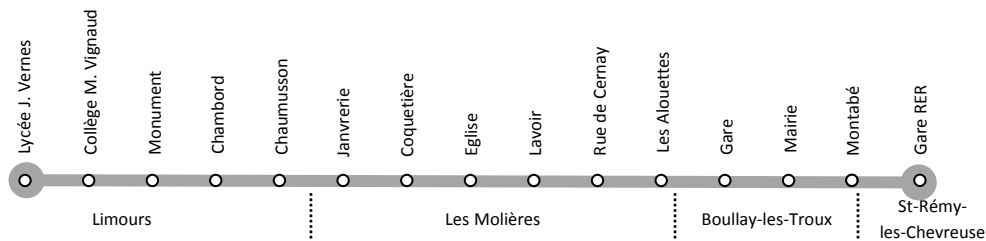

Légende :

A : Circule toute l'année
 SC : Circule uniquement pendant les périodes scolaires
 H : Ne circule pas en période estivale

Jours de fonctionnement :

L : Lundi
 M : Mardi
 Me : Mercredi
 J : Jeudi
 V : Vendredi
 S : Samedi
 D : Dimanche et jour férié

39-13

Samedi

Limours → St-Rémy-les-Chevreuse

	Légende	SC	SC	SC	SC
	Jours de fonctionnement	S	S	S	S
LIMOURS	Lycée Jules Verne		08:02		12:10
	Collège Michel Vignaud		08:06		12:14
	Monument	07:18	08:10	09:23	12:18
	Chambord	07:19	08:11	09:24	12:19
	Chaumusson	07:20	08:12	09:25	12:20
LES MOLIERES	Lavoir	07:23	08:15	09:28	12:23
	Rue de Cernay	07:24	08:16	09:29	12:24
	Les Alouettes	07:24	08:16	09:29	12:24
BOULLAY-LES-TROUX	Gare	07:26	08:18	09:31	12:26
	Mairie	07:28	08:20	09:33	12:28
	Montabé	07:30	08:22	09:35	12:30
ST-REMY-LES-CHEVREUSE	Gare RER	07:34	08:26	09:39	12:34