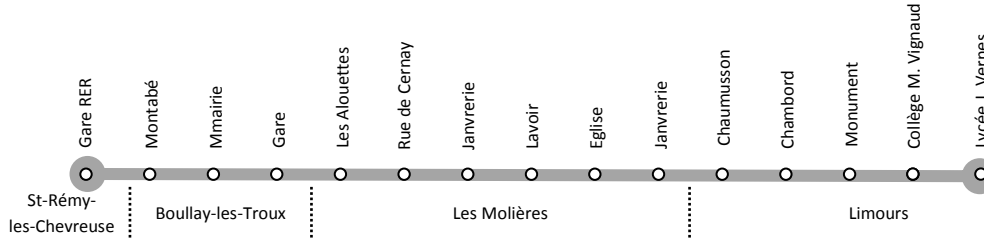

39-13

Samedi

Limours → St-Rémy-les-Chevreuse

	Légende	SC	SC	SC	SC
	Jours de fonctionnement	S	S	S	S
LIMOURS	Lycée Jules Verne		08:02		12:10
	Collège Michel Vignaud		08:06		12:14
	Monument	07:18	08:10	09:23	12:18
	Chambord	07:19	08:11	09:24	12:19
	Chaumusson	07:20	08:12	09:25	12:20
LES MOLIERES	Lavoir	07:23	08:15	09:28	12:23
	Rue de Cernay	07:24	08:16	09:29	12:24
	Les Alouettes	07:24	08:16	09:29	12:24
BOULLAY-LES-TROUX	Gare	07:26	08:18	09:31	12:26
	Mairie	07:28	08:20	09:33	12:28
	Montabé	07:30	08:22	09:35	12:30
ST-REMY-LES-CHEVREUSE	Gare RER	07:34	08:26	09:39	12:34

Légende :
 A : Circule toute l'année
 SC : Circule uniquement pendant les périodes scolaires

Jour de fonctionnement :
 L : lundi
 M : Mardi
 Me : Mercredi
 J : Jeudi
 V : Vendredi
 S : Samedi
 D : Dimanche et jour férié

39-13

Du lundi au vendredi

St-Remy-les-Chevreuse → Limours

	Légende												
	H	A	H	SC	A	SC	H	SC	A	SC	H		
Jours de fonctionnement	LàV	LàV	LàV	Me	LàV	LàV	LàV	LàV	LàV	Me	LàV		
ST-REMY-LES-CHEVREUSE	Gare RER	6:30	7:03	7:30	7:38	8:27	8:45	12:30	13:30	16:47			
BOULLAY-LES-TROUX	Montabé			7:33		8:30		12:33	13:33	16:50			
	Mairie			7:35		8:32		12:35	13:35	16:52			
	Gare			7:37	7:37	8:34	8:34		12:37	13:37	16:54		
LES MOLIÈRES	Les Alouettes			7:38	7:38	8:35	8:35		12:38	13:38	16:55		
	Rue de Cernay			7:38	7:38	8:35	8:35		12:38	13:38	16:55		
	Janvrerie	6:34	7:08		7:43		8:36	8:50					
	Lavoir			7:40	7:40	8:37	8:37		12:39	13:39	16:56		
	Eglise	6:36					8:41						
LIMOURS	Chaumusson	6:40	7:44	7:44		8:41	8:46		12:43	13:43	17:00		
	Chambord	6:42	7:46	7:46		8:43	8:48		12:45	13:45	17:02		
	Monument	6:43	7:48	7:48		8:45	8:50		12:47	13:47	17:04		
	Collège Michel Vignaud		7:51	7:51	8:48	8:48	8:53		12:50				
	Lycée Jules Verne		7:53	7:53		8:50	8:55		12:52				