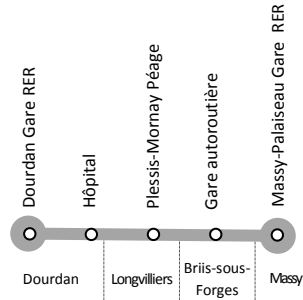

91-03

Du lundi au vendredi

Dourdan → Massy

DOURDAN	Gare RER	05:30	06:00	06:10	06:20	06:28	06:33	06:38	06:43	06:49	06:55	07:00	07:05	07:10	07:15	07:20	07:25	07:30	07:35	07:40	07:45	07:50	07:55	08:00	08:05
LONGVILLIERS	Plessis-Mornay (Péage)	05:35	06:05	06:15	06:25	06:33	06:38	06:43	06:48	06:54	07:00	07:05	07:10	07:15	07:20	07:25	07:30	07:35	07:40	07:45	07:50	07:55	08:00	08:05	08:10
BRIIS-SOUS-FORGES	Gare Autoroutière	05:47	06:17	06:27	06:37	06:45	06:50	06:55	07:00	07:06	07:12	07:17	07:22	07:27	07:32	07:37	07:42	07:47	07:52	07:57	08:02	08:07	08:12	08:17	08:22
MASSY-PALAISEAU	Gare RER	06:02	06:32	06:42	06:52	07:00	07:05	07:10	07:15	07:21	07:27	07:33	07:38	07:43	07:48	07:53	08:00	08:05	08:12	08:17	08:22	08:28	08:33	08:38	08:43

DOURDAN	Gare RER	08:11	08:16	08:24	08:30	08:45	09:00	09:15	09:40	10:00	10:55	12:00	13:00	14:00	14:55	15:20	15:43	16:15	16:28	16:37	16:42	16:47	16:52	16:57	17:02
LONGVILLIERS	Plessis-Mornay (Péage)	08:16	08:21	08:29	08:35	08:50	09:05	09:20	09:45	10:05	11:00	12:05	13:05	14:05	15:00	15:25	15:48	16:20	16:33	16:42	16:47	16:52	16:57	17:02	
BRIIS-SOUS-FORGES	Gare Autoroutière	08:28	08:33	08:41	08:47	09:02	09:17	09:32	09:57	10:17	11:12	12:17	13:17	14:17	15:12	15:37		16:32			16:59				17:14
MASSY-PALAISEAU	Gare RER	08:49	08:54	09:02	09:08	09:23	09:33	09:48	10:13	10:33	11:28	12:33	13:33	14:33	15:28	15:53	16:13	16:48	16:58	17:07	17:15	17:17	17:22	17:30	

DOURDAN	Gare RER	17:02	17:07	17:12	17:17	17:22	17:26	17:35	17:43	17:48	17:52	18:00	18:03	18:10	18:17	18:30	18:40	18:50	19:00	19:20	19:50	20:00	20:15	20:40	21:00
LONGVILLIERS	Plessis-Mornay (Péage)	17:07	17:12	17:17	17:22	17:27	17:31	17:40	17:48	17:53	17:57	18:05	18:08	18:15	18:22	18:35	18:45	18:55	19:05	19:25	19:55	20:05	20:20	20:45	21:05
BRIIS-SOUS-FORGES	Gare Autoroutière			17:29			17:43	17:52	18:00		18:09	18:20			18:47	18:57	19:07	19:17	19:37	20:07	20:17	20:32	20:57	21:17	
MASSY-PALAISEAU	Gare RER	17:32	17:37	17:45	17:47	17:52	17:59	18:08	18:16	18:18	18:25	18:30	18:36	18:40	18:47	19:03	19:13	19:23	19:33	19:53	20:23	20:33	20:48	21:13	21:33