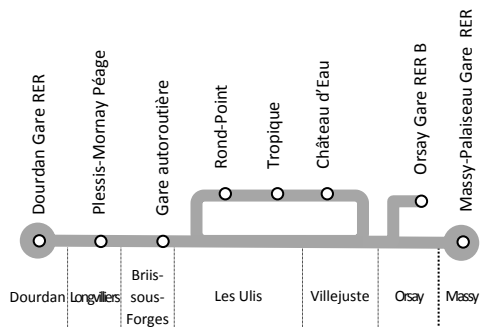

91-03

Samedi

Dourdan → Massy

DOURDAN	Gare RER	06:00	07:00	07:15	08:00	08:15	09:00	09:15	10:00	10:15	11:00	11:15	12:00	12:15	13:00	14:00	15:00	16:00	16:15	17:00	17:15	18:00	18:15	19:00	19:15	20:00	21:00
LONGVILLIERS	Plessis-Mornay (Péage)	06:05	07:05	07:20	08:05	08:20	09:05	09:20	10:05	10:20	11:05	11:20	12:05	12:20	13:05	14:05	15:05	16:05	16:20	17:05	17:20	18:05	18:20	19:05	19:20	20:05	21:05
BRIIS-SOUS-FORGES	Gare Autoroutière	06:16	07:16	07:31	08:16	08:31	09:16	09:31	10:16	10:31	11:16	11:31	12:16	12:31	13:16	14:16	15:16	16:16	16:31	17:16	17:31	18:16	18:31	19:16	19:31	20:16	21:16
ORSAY	Rond-Point	06:26	07:26		08:26		09:26		10:26		11:26		12:26		13:26	14:26	15:26	16:26		17:26		18:26		19:26		20:26	21:26
LES ULIS	Tropicque	06:27	07:27		08:27		09:27		10:27		11:27		12:27		13:27	14:27	15:27	16:27		17:27		18:27		19:27		20:27	21:27
VILLEJUST	Château d'eau	06:28	07:28		08:28		09:28		10:28		11:28		12:28		13:28	14:28	15:28	16:28		17:28		18:28		19:28		20:28	21:28
MASSY-PALaiseAU	Gare RER	06:35	07:35		08:35		09:35		10:35		11:35		12:35		13:35	14:35	15:35	16:35		17:35		18:35		19:35		20:35	21:35
ORSAY	Gare RER		07:46		08:46		09:46		10:46		11:46		12:46						16:46		17:46		18:46		19:46