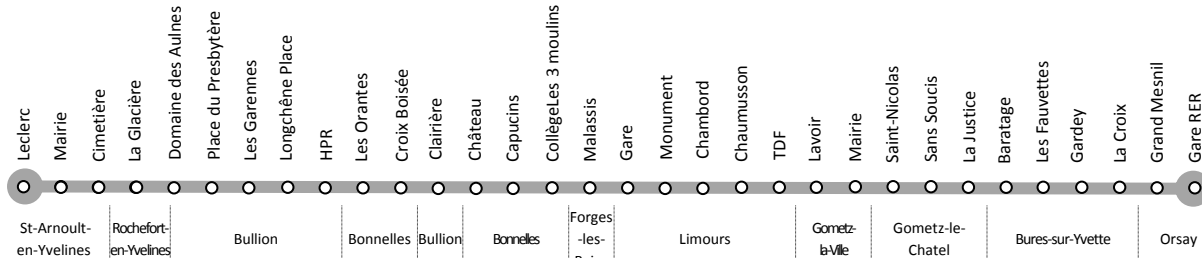

39-07

Samedi, dimanche et jours fériés

Saint-Arnauld → Orsay

	Légende	A		A		A		A		A		A		A		A		A	
		S	S	SD	SD	SD	SD	SD	SD	SD	SD	SD	SD	SD	SD	SD	SD	SD	SD
ST-ARNOULT-EN-YVELINES	Leclerc				7:20							13:20						17:20	
	Mairie				7:22							13:22						17:22	
	Cimetière				7:23							13:23						17:23	
ROCHEFORT-EN-YVELINES	La Glacière				7:27							13:27						17:27	
	Domaine des Aulnes				7:30							13:30						17:30	
BULLION	Place du Presbytère				7:32							13:32						17:32	
	Les Garennes				7:33							13:33						17:33	
	Longchêne Place				7:34							13:34						17:34	
	HPR				7:35							13:35						17:35	
BONNELLES	Les Orantes				7:38							13:38						17:38	
	Croix Boisée				7:40							13:40						17:40	
BULLION	Clairière									11:35									
BONNELLES	Capucins				7:42					11:39		13:42						17:42	
FORGES-LES-BAINS	Collège des 3 moulins				7:44					11:41		13:44						17:44	
	Malassis				7:46					11:43		13:46						17:46	
LIMOURS	Gare				7:48					11:45		13:48						17:48	
	Monument	6:30	7:10	7:30	7:50	8:50	9:50	10:50	11:50	12:50	13:50	14:50	15:50	16:50	17:50	18:50	19:50	20:50	21:50
	Chambord	6:31	7:11	7:31	7:51	8:51	9:51	10:51	11:51	12:51	13:51	14:51	15:51	16:51	17:51	18:51	19:51	20:51	21:51
	Chaumussou	6:33	7:13	7:33	7:53	8:53	9:53	10:53	11:53	12:53	13:53	14:53	15:53	16:53	17:53	18:53	19:53	20:53	21:53
	TDF	6:35	7:15	7:35	7:55	8:55	9:55	10:55	11:55	12:55	13:55	14:55	15:55	16:55	17:55	18:55	19:55	20:55	21:55