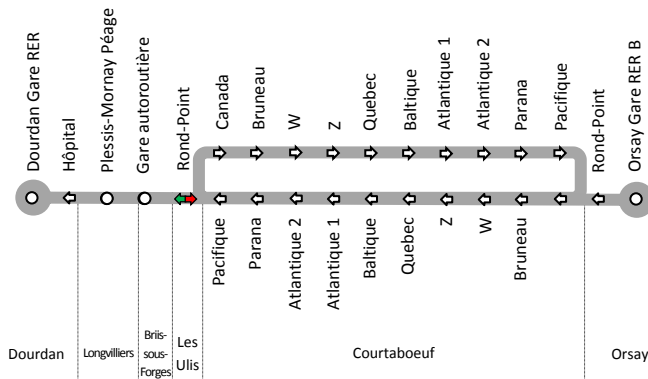

S : Samedi

D : Dimanche et jour férié

91-02

Du lundi au vendredi

Dourdan → Orsay

- Arrêt dans les deux sens
- ⇄ Arrêt dans un seul sens (les flèches indiquent le sens de circulation)
- ↕ Arrêt de montée
- ↘ Arrêt de descente