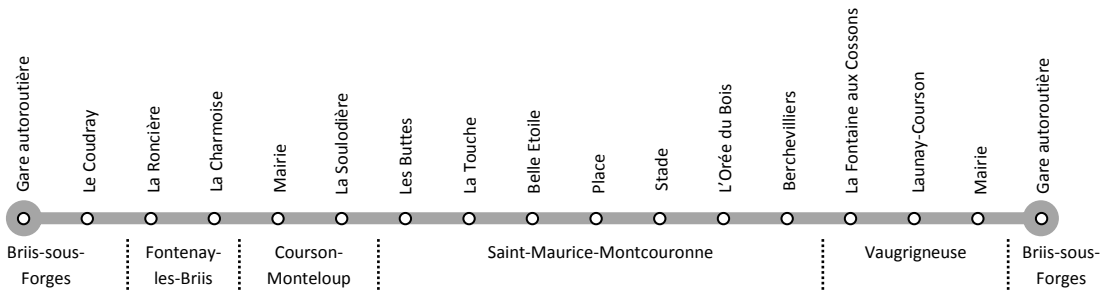

à partir du
2 mars 2015

Guide des Transports

Réseau du
Pays de Limours

An advertisement for 'Espace LE CONSEIL GÉNÉRAL' is displayed on a bus stop shelter. The ad features a photograph of a smiling family (a man, a woman, and two children). The text on the ad includes 'Vous êtes prêts?' and 'Nous aussi!' followed by icons for 'COLÈGES', 'NUMÉRIQUE', 'ACCÉLÉRATION', and 'TRANSPORTS'. At the bottom, it says 'Le Conseil général de l'Essonne soutient les élèves et leurs familles pour la réussite de chaque collégien.' and 'BON AUX 5850 et à l'...'.

39-05

Du lundi au vendredi

Briis → Courson → St-Maurice → Vaugrigneuse → Briis

	Légende Jours de fonctionnement	A	A	A	A	A	A	A
		LàV	LàV	LàV	LàV	LàV	LàV	LàV
BRIIS-SOUS- FORGES	Gare Autoroutière	06:15	06:45	07:15	07:45	08:15	08:45	09:15
	Le Coudray	06:17	06:47	07:17	07:47	08:17	08:47	09:17
FONTENAY-LES-BRIIS	La Roncière	06:19	06:49	07:19	07:49	08:19	08:49	09:19
	La Charmoise	06:21	06:51	07:21	07:51	08:21	08:51	09:21
COURSON-MONTELOUP	Mairie	06:22	06:52	07:22	07:52	08:22	08:52	09:22
	La Souloidière	06:23	06:53	07:23	07:53	08:23	08:53	09:23
ST-MAURICE-MONTCOURONNE	Les Buttes	06:24	06:54	07:24	07:54	08:24	08:54	09:24
	La Touche	06:25	06:55	07:25	07:55	08:25	08:55	09:25
	La Belle Etoile	06:26	06:56	07:26	07:56	08:26	08:56	09:26
	Mairie	06:28	06:58	07:28	07:58	08:28	08:58	09:28
	Stade	06:29	06:59	07:29	07:59	08:29	08:59	09:29
	L'Orée du Bois	06:30	07:00	07:30	08:00	08:30	09:00	09:30
VAUGRIGNEUSE	Berchevilliers	06:30	07:00	07:30	08:00	08:30	09:00	09:30
	La Fontaine aux Cossons	06:31	07:01	07:31	08:01	08:31	09:01	09:31
	Launay-Courson	06:32	07:02	07:32	08:02	08:32	09:02	09:32
BRIIS-SOUS- FORGES	Mairie	06:33	07:03	07:33	08:03	08:33	09:03	09:33
	Gare Autoroutière	06:35	07:05	07:35	08:05	08:35	09:05	09:35