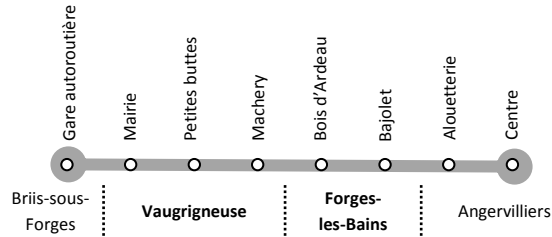

Légende :
 A : Circule toute l'année

Jour de fonctionnement :
 L : Lundi
 M : Mardi
 Me : Mercredi
 J : Jeudi
 V : Vendredi
 S : Samedi
 D : Dimanche et jour férié

39-38

Du lundi au vendredi

Briis-sous-Forges → Angervilliers

		Légende		
		A	A	A
		Jours de fonctionnement		
		LMMeJV	LMMeJV	LMMeJV
BRIIS-SOUS-FORGES	Gare Autoroutière	18:05	18:35	19:35
	Mairie	18:07	18:37	19:37
VAUGRIGNEUSE	Petites Buttes	18:09	18:39	19:39
	Machery	18:10	18:40	19:40
FORGES-LES-BAINS	Bois d'Ardeau	18:11	18:41	19:41
	Bajolet	18:12	18:42	19:42
ANGERVILLIERS	Alouetterie	18:13	18:43	19:43
	Centre	18:14	18:44	19:44