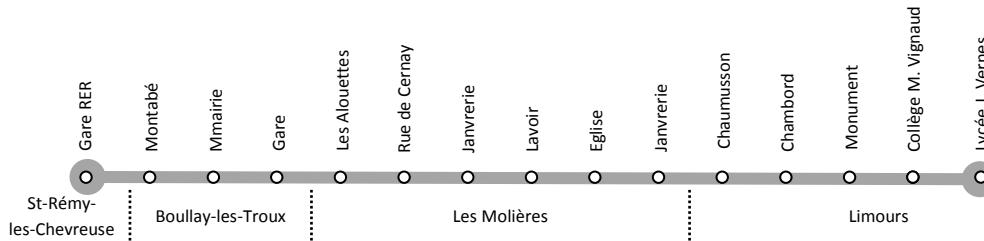

	Légende										
	A	A	H	A	A	H	A	A	H		
Jours de fonctionnement	LàV	LàV	LàV	LàV	LàV	LàV	LàV	LàV	LàV		
ST-REMY-LES-CHEVREUSE	Gare RER	17:02	17:32	17:44	17:56	18:32	18:44	18:56	19:20	19:47	
BOULLAY-LES-TROUX	Montabé	17:05	17:35	17:47	17:59	18:35	18:47	18:59	19:23	19:50	
	Mairie	17:07	17:37	17:49	18:01	18:37	18:49	19:01	19:25	19:52	
	Gare	17:10	17:40	17:51	18:04	18:40	18:51	19:04	19:28	19:55	
LES MOLIÈRES	Les Alouettes	17:11	17:41	17:52	18:05	18:41	18:52	19:05	19:29	19:56	
	Rue de Cernay	17:11	17:41	17:52	18:05	18:41	18:52	19:05	19:29	19:56	
	Lavoir	17:12	17:42	17:53	18:06	18:42	18:53	19:06	19:30	19:57	
	Eglise	17:13	17:43		18:07	18:43		19:07	19:31	19:58	
	Coquetière	17:15	17:45		18:09	18:45		19:09	19:33	20:00	
LIMOURS	Janvrerie	17:18	17:48		18:12	18:48		19:12	19:36	20:03	
	Chaumusson			17:57			18:57				
	Chambord			17:59			18:59				
	Monument			18:01			19:01				

Légende :

- A : Circule toute l'année
- SC : Circule uniquement pendant les périodes scolaires
- H : Ne circule pas en période estivale

Jours de fonctionnement :

- L : Lundi
- M : Mardi
- Me : Mercredi
- J : Jeudi
- V : Vendredi
- S : Samedi
- D : Dimanche et jour férié

39-13

Samedi

St-Remy-les-Chevreuse → Limours

	<i>Légende</i>	SC	SC	SC
	<i>Jours de fonctionnement</i>	S	S	S
ST REMY-LES-CHEVREUSE	Gare RER	7:36	8:32	12:35
	Montabé	7:39	8:35	12:38
BOULLAY-LES-TROUX	Mairie	7:41	8:37	12:40
	Gare	7:43	8:39	12:42
LES MOLIÈRES	Les Alouettes	7:44	8:40	12:43
	Rue de Cernay	7:44	8:40	12:43
	Lavoir	7:45	8:41	12:44
LIMOURS	Chaumusson	7:49	8:45	12:48
	Chambord	7:51	8:47	12:50
	Monument	7:53	8:49	12:52
	Collège Michel Vignaud	7:56	8:52	12:55
	Lycée Jules Verne	7:58	8:54	12:57