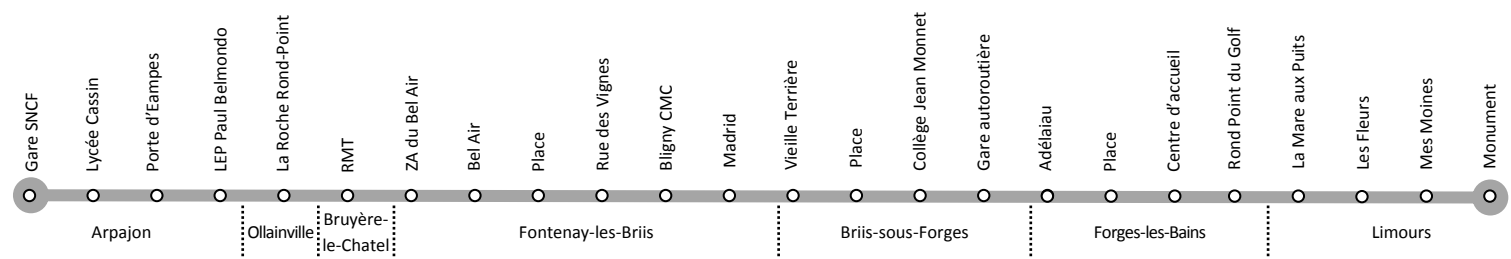

Du lundi au vendredi

39-18

Arpajon → Limours

		Légende																					
		A	A	A	A	A	SC	SM	A	A	A	A	A	A	A	A	A	A	A	A			
		LàV	LàV	LàV	LàV	LàV	Me	LàV	LàV	LàV	LàV	LàV	LàV	LàV	SD	LàV	LàV	LàV	LàV	LàV			
		Jours de fonctionnement																					
ARPAJON	Lycée Cassin						12.55								18.00								
	Gare SNCF				8.20																		
	Porte d'Etampes				8.23		12.59								18.04								
	LEP Paul Belmondo				8.27		13.03								18.08								
OLLAINVILLE	La Roche Rond-Point				8.31		13.07								18.12								
	RMT				8.33		13.09								18.14								
BRUYERES-LE-CHATTEL	ZA du Bel Air	7.00	7.30	7.45	8.35	8.45	13.11	13.10	17.00	18.00	18.20			18.40	19.00	19.20	19.40	20.00					
	Bel Air	7.02	7.32	7.47	8.37	8.47	13.13	13.12	17.02	18.02	18.22			18.42	19.02	19.22	19.42	20.02					
	Place	7.04	7.34	7.49	8.39	8.49	13.15	13.14	17.04	18.04	18.24			18.44	19.04	19.24	19.44	20.04					
	Rue des Vignes	7.06	7.36	7.51	8.41	8.51	13.17	13.16	17.06	18.06	18.26			18.46	19.06	19.26	19.46	20.06					
	Bligny CMC	7.06	7.36	7.51	8.41	8.51	13.17	13.16	17.06	18.06	18.26	18.25	18.46	19.06	19.26	19.46	20.06						
FONTENAY-LES-BRIIS	Madrid	7.08	7.38	7.53	8.43	8.53	13.19	13.18	17.08	18.08	18.28	18.27	18.48	19.08	19.28	19.48	20.08						
	Vieille Terrière	7.10	7.40	7.55	8.45	8.55	13.21	13.20	17.10	18.10	18.30	18.29	18.50	19.10	19.30	19.50	20.10						
	Place	7.11	7.41	7.56	8.46	8.56	13.22	13.21	17.11	18.11	18.31	18.30	18.51	19.11	19.31	19.51	20.11						
	Collège Jean Monnet	7.12	7.42	7.57	8.47	8.57	13.23	13.22	17.12	18.12	18.32	18.31	18.52	19.12	19.32	19.52	20.12						
	Gare Autoroutière	7.13	7.43	7.58	8.48	8.58	13.24	13.23	17.13	18.13	18.33			18.53	19.13	19.33	19.53	20.13					
BRIIS-SOUS-FORGES	Adélaïau	7.19	7.49	8.04	8.54	9.04	13.30	13.29	17.19	18.19	18.39	18.36	18.59	19.19	19.39	19.59	20.19						
	Place	7.20	7.50	8.05	8.55	9.05	13.31	13.30	17.20	18.20	18.40	18.37	19.00	19.20	19.40	20.00	20.20						
	Centre d'Accueil	7.21	7.51	8.06	8.56	9.06	13.32	13.31	17.21	18.21	18.41	18.38	19.01	19.21	19.41	20.01	20.21						
	Rond-Point du Golf	7.22	7.52	8.07	8.57	9.07	13.33	13.32	17.22	18.22	18.42	18.39	19.02	19.22	19.42	20.02	20.22						
	La Mare aux Puits	7.24	7.54	8.09	8.59	9.09	13.35	13.34	17.24	18.24	18.44	18.41	19.04	19.24	19.44	20.04	20.24						
FORGES-LES-BAINS	Les Fleurs	7.25	7.55	8.10	9.00	9.10	13.36	13.35	17.25	18.25	18.45	18.42	19.05	19.25	19.45	20.05	20.25						
	Mes Moines	7.26	7.56	8.11	9.01	9.11	13.37	13.36	17.26	18.26	18.46	18.43	19.06	19.26	19.46	20.06	20.26						
	Monument	7.27	7.57	8.12	9.02	9.12	13.38	13.37	17.27	18.27	18.47	18.44	19.07	19.27	19.47	20.07	20.27						
	LIMOURS																						

Légende :
A : Circule toute l'année
SC : Circule en période scolaire
SM : Ne circule pas le mercredi en période scolaire

Jour de fonctionnement :
L : Lundi
M : Mardi
Me : Mercredi
J : Jeudi
V : Vendredi
S : Samedi
D : Dimanche et jour férié