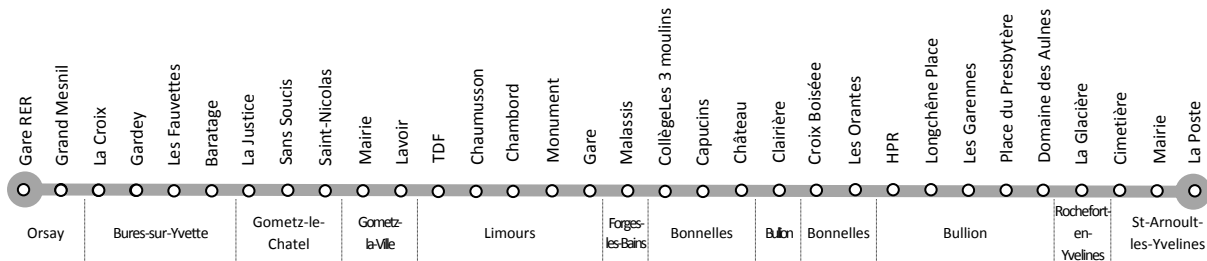

Légende :
A : Circule toute l'année

Jour de fonctionnement :

L : Lundi
M : Mardi
Me : Mercredi
J : Jeudi
V : Vendredi
S : Samedi
D : Dimanche et jour férié

BULLION	Longchêne Place	17:38	18:43	19:41	20:24	21:54	22:24
	Les Garennes	17:39	18:44	19:42	20:25	21:55	22:25
	Place du Presbytère	17:40	18:45	19:43	20:26	21:56	22:26
	Domaine des Aulnes		18:48	19:46	20:29	21:59	22:29
ROCHFORT-EN-YVELINES	La Glacière		18:50	19:48	20:31	22:01	22:31
ST-ARNOULT-EN-YVELINES	Cimetière		18:54	19:52	20:35	22:05	22:35
	Mairie		18:55	19:53	20:36	22:06	22:36
	La Poste		18:57	19:55	20:38	22:08	22:38

Légende :
A : Circule toute l'année

Jour de fonctionnement :

L : Lundi
M : Mardi
Me : Mercredi
J : Jeudi
V : Vendredi
S : Samedi
D : Dimanche et jour férié

39-07

Samedi, dimanche et jours fériés

Orsay → Saint-Arnoult