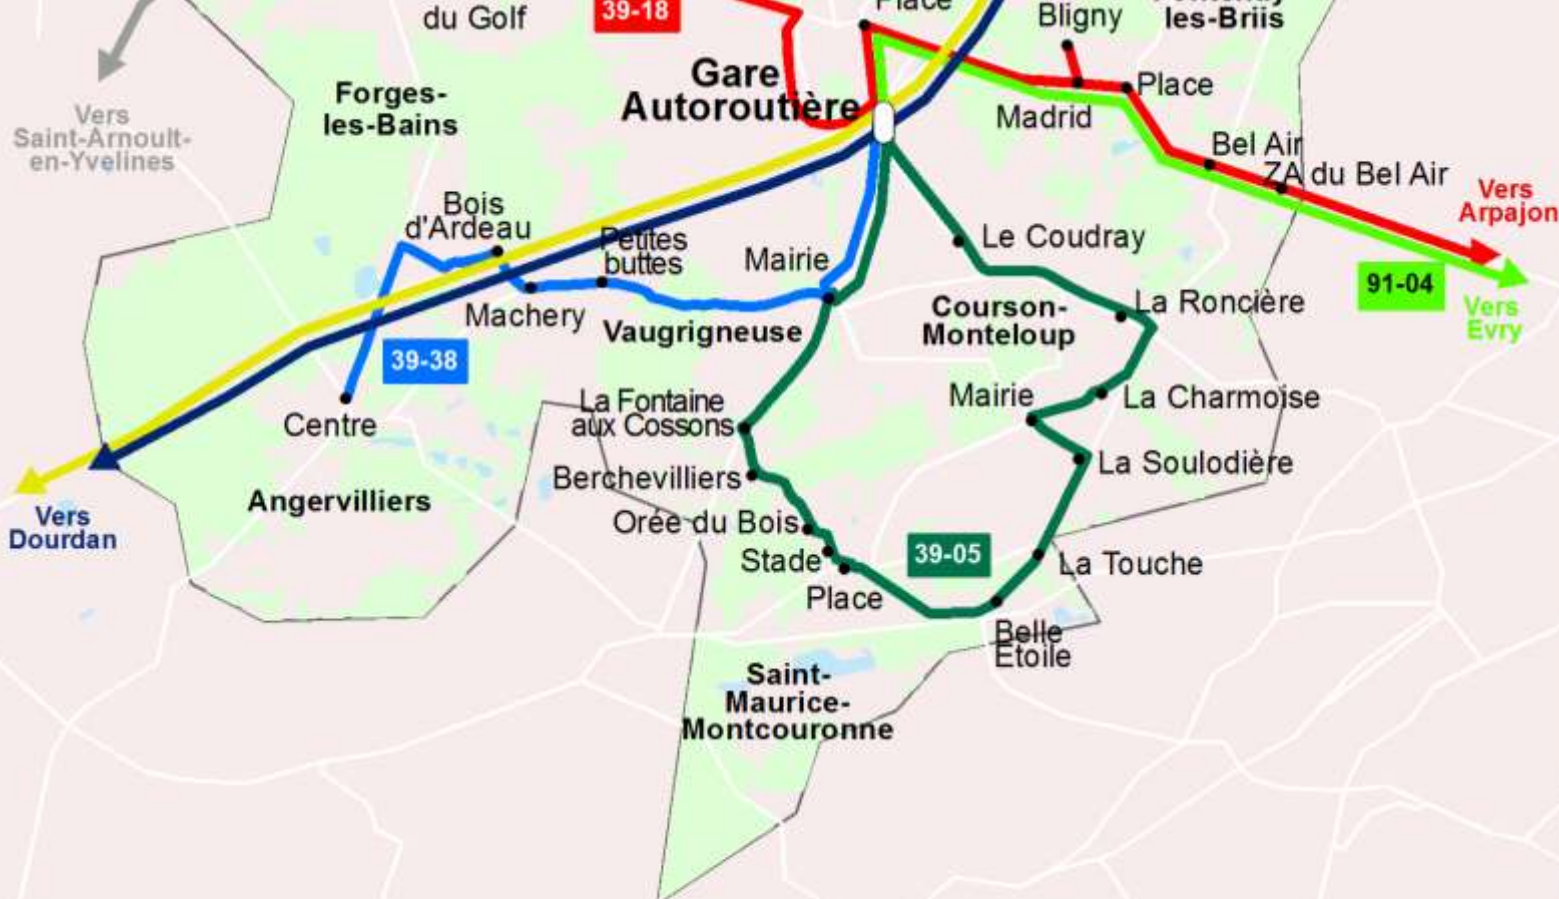

Lignes régulières non scolaires dans le Pays de Limours

Vers Saint-Arnoult-en-Yvelines

Vers Dourdan

Vers Arpajon

Vers Evry

39-18

Du lundi au vendredi

Limours → Arpajon