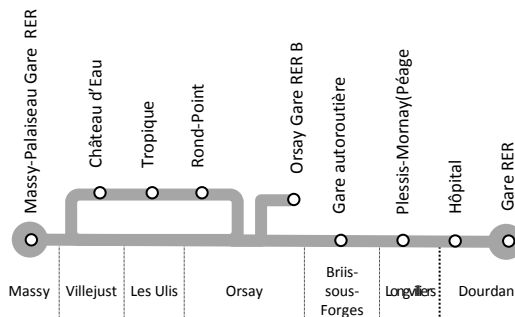

91-03

Samedi

Massy → Dourdan

MASSY-PALAISEAU	Gare RER	06:00	07:00	08:00	09:00	10:00	11:00	12:00	13:00	14:00	15:00	16:00	17:00	18:00	19:00	20:00	21:00									
VILLEJUST	Château d'eau	06:07	07:07	08:07	09:07	10:07	11:07	12:07	13:07	14:07	15:07	16:07	17:07	18:07	19:07	20:07	21:07									
LES ULIS	Tropic	06:08	07:08	08:08	09:08	10:08	11:08	12:08	13:08	14:08	15:08	16:08	17:08	18:08	19:08	20:08	21:08									
ORSAY	Rond-Point	06:09	07:09	08:09	09:09	10:09	11:09	12:09	13:09	14:09	15:09	16:09	17:09	18:09	19:09	20:09	21:09									
	Gare RER				08:15	09:15	10:15	11:15	12:15	13:15				17:15	18:15	19:15										
BRIIS-SOUS-FORGES	Gare Autoroutière	06:19	07:19	08:19	08:30	09:19	09:30	10:19	10:30	11:19	11:30	12:19	12:30	13:19	13:30	14:19	15:19	16:19	17:19	17:30	18:19	18:30	19:19	19:30	20:19	21:19
	Plessis-Mornay (Péage)	06:29	07:29	08:29	08:40	09:29	09:40	10:29	10:40	11:29	11:40	12:29	12:40	13:29	13:40	14:29	15:29	16:29	17:29	17:40	18:29	18:40	19:29	19:40	20:29	21:29
LONGVILLIERS	Hôpital	06:33	07:33	08:33	08:44	09:33	09:44	10:33	10:44	11:33	11:44	12:33	12:44	13:33	13:44	14:33	15:33	16:33	17:33	17:44	18:33	18:44	19:33	19:44	20:33	21:33
DOURDAN	Hôpital	06:33	07:33	08:33	08:44	09:33	09:44	10:33	10:44	11:33	11:44	12:33	12:44	13:33	13:44	14:33	15:33	16:33	17:33	17:44	18:33	18:44	19:33	19:44	20:33	21:33
	Gare RER	06:34	07:34	08:34	08:45	09:34	09:45	10:34	10:45	11:34	11:45	12:34	12:45	13:34	13:45	14:34	15:34	16:34	17:34	17:45	18:34	18:45	19:34	19:45	20:34	21:34