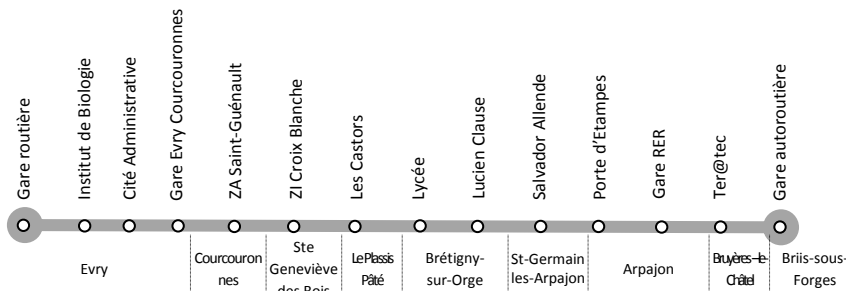

91-04

Du lundi au vendredi

Evry → Briis-sous-Forges

EVRY	Gare routière	05:30	06:00	06:20	06:45	06:56	07:10	07:20	07:30	07:40	07:50	08:00	08:10	08:20	08:30	08:43	08:54	09:05	09:20	09:40	10:00	10:15	10:45	11:15	11:40	12:00	12:15	12:45	13:15	13:45
	Institut de biologie					07:24	07:34	07:44	07:54	08:04	08:14	08:24	08:34	08:47	08:58	09:09	09:24	09:44	10:04	10:19	10:49	11:19	11:44	12:04	12:19	12:49	13:19	13:49		
	Cité administrative					07:25	07:35	07:45	07:55	08:05	08:15	08:25	08:35	08:48	08:59	09:10	09:25	09:45	10:05	10:20	10:50	11:20	11:45	12:05	12:20	12:50	13:20	13:50		
	Gare Evry Cour.					07:29	07:39	07:49	07:59	08:09	08:19	08:29	08:39	08:52	09:03	09:14	09:29	09:49	10:09	10:24	10:54	11:24	11:49	12:09	12:24	12:54	13:24	13:54		
COURCOURONNES	ZA St Guénault					07:35	07:45	07:55	08:05	08:15	08:25	08:35	08:45	08:58	09:09	09:20	09:35	09:55	10:15	10:30	11:00	11:30	11:55	12:15	12:30	13:00	13:30	14:00		
STE GENEV. DES BOIS	ZI Croix blanche	05:40	06:10	06:30	06:55	07:09	07:20	07:45	07:55	08:05	08:15	08:25	08:35	08:45	08:55	09:08	09:19	09:30	09:45	10:05	10:25	10:40	11:10	11:40	12:05	12:25	12:40	13:10	13:40	14:10
LE PLESSIS PATE	Les Castors	05:46	06:16	06:36	07:01	07:15	07:26	07:51	08:01	08:11	08:21	08:31	08:41	08:51	09:01	09:14	09:25	09:36	09:51	10:11	10:31	10:46	11:16	11:46	12:11	12:31	12:46	13:16	13:46	14:16
BRETIGNY SUR ORGE	Lycée	05:48	06:18	06:38	07:03	07:17	07:28	07:53	08:03	08:13	08:23	08:33	08:43	08:53	09:03	09:16	09:27	09:38	09:53	10:13	10:33	10:48	11:18	11:48	12:13	12:33	12:48	13:18	13:48	14:18
ST GERM. LES ARPAJON	L clause	05:52	06:22	06:42	07:07	07:21	07:32	07:57	08:07	08:17	08:27	08:37	08:47	08:57	09:07	09:20	09:31	09:42	09:57	10:17	10:37	10:52	11:22	11:52	12:17	12:37	12:52	13:22	13:52	14:22
ARPAJON	S. Allende	05:58	06:28	06:48	07:13	07:27	07:38	08:03	08:13	08:23	08:33	08:43	08:53	09:03	09:13	09:26	09:37	09:48	10:03	10:23	10:43	10:58	11:28	11:58	12:23	12:43	12:58	13:28	13:58	14:28
	Portes d'Étampes	06:03	06:33	06:53	07:18	07:32	07:43	08:08	08:18	08:28	08:38	08:48	08:58	09:08	09:18	09:31	09:42	09:53	10:08	10:28	10:48	11:03	11:33	12:03	12:28	12:48	13:03	13:33	14:03	14:33
BRUYERES LE CHATEL	Gare RER	06:04	06:34	06:54	07:19	07:44	08:09	08:19	08:29	08:49	08:59	09:09	09:19			09:43	09:54	10:09	10:29	10:49	11:04		12:04	12:29		13:04		14:04	14:34	
	Ter@tec				07:42					08:48					09:41							11:43		12:58		13:43				
BRIIS SOUS FORGES	Gare autoroutière				07:53					08:59				09:43								11:54		13:09		13:54