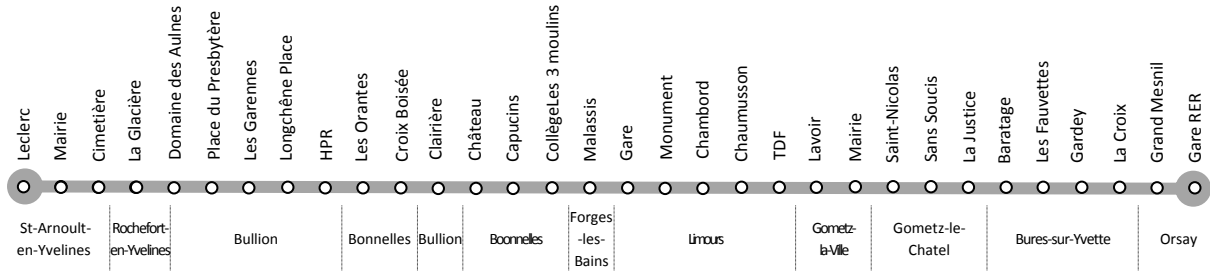

39-07

Du lundi au vendredi

Saint-Arnoult → Orsay

		<i>Légende</i>		A		A		A		A		A		A		A		A		
		<i>Jour de fonctionnement</i>		LàV	LàV	LàV	LàV	LàV	LàV	LàV	LàV	LàV	LàV	LàV	LàV	LàV	LàV	LàV	LàV	
ST-ARNOULT-EN-YVELINES	Leclerc		5:58					6:38	6:58											
	Mairie		5:59					6:39	6:59											
	Cimetière		6:00					6:40	7:00											
ROCHEFORT-EN-YVELINES	La Glacière		6:05					6:45	7:05											
	Domaine des Aulnes		6:07					6:47	7:07											
BULLION	Place du Presbytère		6:10					6:50	7:10			7:55		8:40						
	Les Garennes		6:12					6:52	7:12			7:57		8:42						
	Longchêne Place		6:14					6:54	7:14			7:59		8:44						
BONNELLES	HPR		6:15					6:55	7:15			8:00		8:45						
	Les Orantes		6:16					6:56	7:16			8:01		8:46						
	Croix Boisée		6:18					6:58	7:18			8:03		8:48						
BULLION	Clairière						6:37											15:17		
BONNELLES	Capucins		6:20					6:40	7:00	7:20		8:05		8:50					15:20	
	Collège des 3 moulins		6:23					6:43	7:03	7:23		8:08		8:53					15:23	
FORGES-LES-BAINS	Malassis		6:25					6:45	7:05	7:25		8:10		8:55					15:25	
	Gare		6:29					6:49	7:09	7:29		8:14		8:59					15:29	
LIMOURS	Monument	6:00	6:30	6:50	7:00	7:10	7:30	7:45	8:00	8:15	8:30	9:00	9:45	10:45	11:45	13:00	14:00	15:00	15:30	16:00
	Chambord	6:01	6:31	6:51	7:01	7:11	7:31	7:46	8:01	8:16	8:31	9:01	9:46	10:46	11:46	13:01	14:01	15:01	15:31	16:01
	Chaumusson	6:03	6:33	6:53	7:03	7:13	7:33	7:48	8:03	8:18	8:33	9:03	9:48	10:48	11:48	13:03	14:03	15:03	15:33	16:03
	TDF	6:04	6:34	6:54	7:04	7:14	7:34	7:49	8:04	8:19	8:34	9:04	9:49	10:49	11:49	13:04	14:04	15:04	15:34	16:04