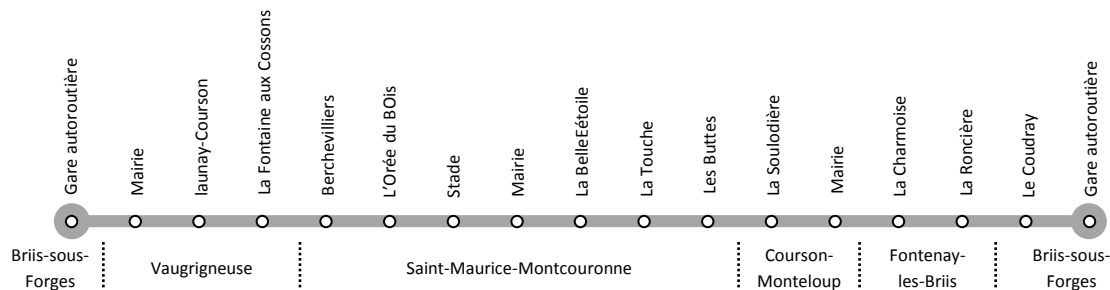

39-05

Du lundi au vendredi

Briis → Courson → St-Maurice → Vaugrigneuse → Briis

	Légende	A		A		A		A		A	
		LàV	LàV	LàV	LàV	LàV	LàV	LàV	LàV	LàV	LàV
BRIIS-SOUS-FORGES	Gare Autoroutière	13:20	14:20	16:30	17:00	17:30	18:00	18:30	19:00	19:30	20:00
	Mairie	13:22	14:22	16:32	17:02	17:32	18:02	18:32	19:02	19:32	20:02
VAUGRIGNEUSE	Launay-Courson	13:23	14:23	16:33	17:03	17:33	18:03	18:33	19:03	19:33	20:03
	La Fontaine aux Cossons	13:24	14:24	16:34	17:04	17:34	18:04	18:34	19:04	19:34	20:04
ST-MAURICE-MONTCOURONNE	Berchevilliers	13:26	14:26	16:36	17:06	17:36	18:06	18:36	19:06	19:36	20:06
	L'Orée du Bois	13:27	14:27	16:37	17:07	17:37	18:07	18:37	19:07	19:37	20:07
	Stade	13:28	14:28	16:38	17:08	17:38	18:08	18:38	19:08	19:38	20:08
	Mairie	13:29	14:29	16:39	17:09	17:39	18:09	18:39	19:09	19:39	20:09
	La Belle Etoile	13:30	14:30	16:40	17:10	17:40	18:10	18:40	19:10	19:40	20:10
	La Touche	13:32	14:32	16:42	17:12	17:42	18:12	18:42	19:12	19:42	20:12
COURSON-MONTELOUP	Les Buttes	13:33	14:33	16:43	17:13	17:43	18:13	18:43	19:13	19:43	20:13
	La Souloidière	13:34	14:34	16:44	17:14	17:44	18:14	18:44	19:14	19:44	20:14
	Mairie	13:35	14:35	16:45	17:15	17:45	18:15	18:45	19:15	19:45	20:15
FONTENAY-LES-BRIIS	La Charmoise	13:35	14:35	16:45	17:15	17:45	18:15	18:45	19:15	19:45	20:15
	La Roncière	13:36	14:36	16:46	17:16	17:46	18:16	18:46	19:16	19:46	20:16
BRIIS-SOUS-FORGES	Le Coudray	13:38	14:38	16:48	17:18	17:48	18:18	18:48	19:18	19:48	20:18
	Gare Autoroutière	13:40	14:40	16:50	17:20	17:50	18:20	18:50	19:20	19:50	20:20

Légende :
A : Circule toute l'année
SC : Circule uniquement pendant les périodes scolaires
H : Ne circule pas en période estivale

Jour de fonctionnement :
L : Lundi
M : Mardi
Me : Mercredi
J : Jeudi
V : Vendredi
S : Samedi
D : Dimanche et jour férié