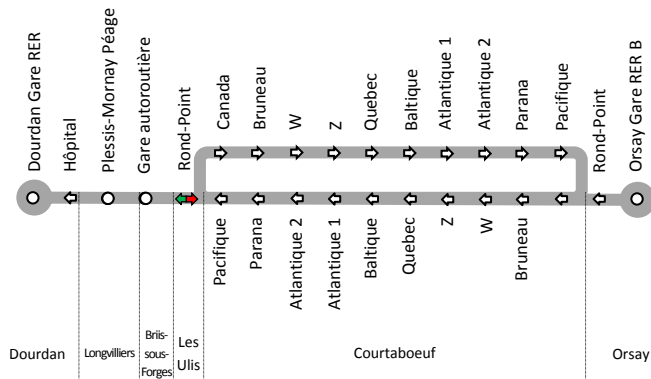

91-02

Du lundi au vendredi

Orsay → Dourdan

- Arrêt dans les deux sens
- ⇨ Arrêt dans un seul sens (les flèches indiquent le sens de circulation)
- ↗ Arrêt de montée
- ↘ Arrêt de descente

ORSAY	Gare	06:40	07:10	07:35	08:10	08:27	08:50	09:10	09:57	10:18	12:40	13:55									
Les Ulis	Rond point	06:27	07:12	07:44	08:27	09:17	10:42	11:37	12:27	13:27	14:45										
	Canada	06:31	07:17	07:49	08:32	09:22	10:47	11:42	12:32	13:32	14:50										
	Bruneau	06:33	07:19	07:51	08:34	09:24	10:49	11:44	12:34	13:34	14:52										
	W	06:35	07:21	07:53	08:36	09:26	10:51	11:46	12:36	13:36	14:54										
	Z	06:36	07:22	07:54	08:37	09:27	10:52	11:47	12:37	13:37	14:55										
COURTABOEUF	Québec	06:37	07:23	07:55	08:38	09:28	10:53	11:48	12:38	13:38	14:56										
	Baltique	06:39	07:25	07:57	08:40	09:30	10:55	11:50	12:40	13:40	14:58										
	Atlantique 1	06:41	07:27	08:00	08:43	09:33	10:58	11:53	12:43	13:43	15:01										
	Atlantique 2	06:42	07:28	08:01	08:44	09:34	10:59	11:54	12:44	13:44	15:02										
	Parana	06:43	07:29	08:02	08:45	09:35	11:00	11:55	12:45	13:45	15:03										
	Pacifique	06:44	07:30	08:03	08:46	09:36	11:01	11:56	12:46	13:46	15:04										
ORSAY	Rond point	06:47	07:33	08:06	08:49	09:39	11:04	11:59	12:45	12:49	13:49	14:00	15:07								
BRIS	Gare autoroutière	06:55	06:55	07:41	08:14	09:05	09:25	10:12	10:33	11:12	12:07	12:53	12:57	14:08	15:15						
LONGVILLIERS	Plessis Mornay	07:07	07:07	07:35	07:53	08:00	08:26	08:38	09:05	09:17	09:37	09:54	10:24	10:45	11:24	12:19	13:05	13:09	14:04	14:20	15:27
	Hopital	07:11	07:11	07:39	07:57	08:04	08:30	08:42	09:09	09:21	09:41	09:58	10:28	10:49	11:28	12:23	13:09	13:13	14:08	14:24	15:31
DOURDAN	Gare	07:12	07:12	07:40	07:58	08:05	08:31	08:43	09:10	09:22	09:42	09:59	10:29	10:50	11:29	12:24	13:10	13:14	14:09	14:25	15:32