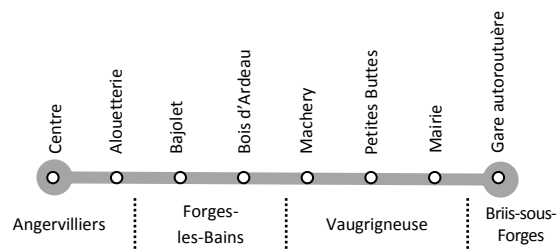

Du lundi au vendredi

39-38

Angervilliers → Briis-sous-Forges

	Légende	A	A	A
	Jours de fonctionnement	LMMeJV	LMMeJV	LMMeJV
ANGERVILLIERS	Centre	06:30	07:00	07:30
	Alouetterie	06:31	07:01	07:31
FORGES-LES-BAINS	Bjolet	06:32	07:02	07:32
	Bois d'Ardeau	06:33	07:03	07:33
VAUGRIGNEUSE	Machery	06:34	07:04	07:34
	Petites Buttes	06:35	07:05	07:35
	Mairie	06:37	07:07	07:37
BRIIS-SOUS-FORGES	Gare Autoroutière	06:39	07:09	07:39

Légende :
A : Circule toute l'année

Jour de fonctionnement :
L : Lundi
M : Mardi
Me : Mercredi
J : Jeudi
V : Vendredi
S : Samedi
D : Dimanche et jour férié