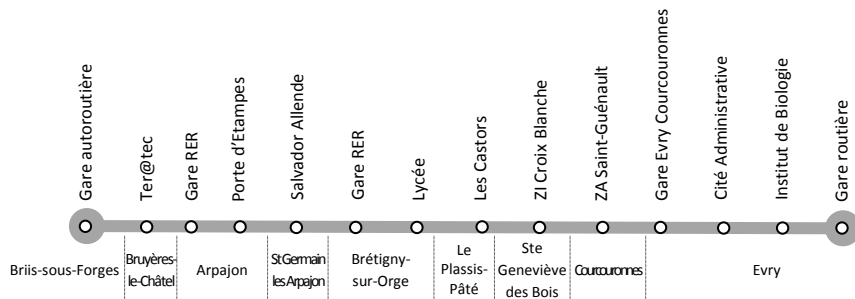

91-04

Du lundi au vendredi

Briis-sous-Forges → Evry

BRIIS-SOUS-FORGES	Gare autoroutière			07:40			08:30			09:25			11:25	12:25																
BRUYERES-LE-CHATEL	Ter@tec			07:50			08:40			09:35			11:35	12:35																
ARPAJON	RER	05:30	06:00	06:25	06:45	06:55	07:03	07:11	07:20	07:30	07:40	07:50	08:15	08:30	08:40	09:00	09:15	09:30	10:00	10:20	10:40	11:05	11:20	12:15	13:15					
	Porte d'Etampes	05:31	06:01	06:26	06:46	06:56	07:04	07:12	07:21	07:31	07:41	07:51	08:01	08:16	08:31	08:41	08:51	09:01	09:16	09:31	09:46	10:01	10:21	10:41	11:06	11:21	11:46	12:16	12:46	13:16
ST GERM. LES ARPAJON	S. Allende	05:36	06:06	06:31	06:51	07:01	07:09	07:17	07:26	07:36	07:46	07:56	08:06	08:21	08:36	08:46	08:56	09:06	09:21	09:36	09:51	10:06	10:26	10:46	11:11	11:26	11:51	12:21	12:51	13:21
BRETAGNY SUR ORGE	Gare RER	05:43	06:13	06:38	06:58	07:08	07:16	07:24	07:33	07:43	07:53	08:03	08:13	08:28	08:43	08:53	09:03	09:13	09:28	09:43	09:58	10:13	10:33	10:53	11:18	11:33	11:58	12:28	12:58	13:28
	Lycée	05:48	06:18	06:43	07:03	07:13	07:21	07:29	07:38	07:48	07:58	08:08	08:18	08:33	08:48	08:58	09:08	09:18	09:33	09:48	10:03	10:18	10:38	10:58	11:23	11:38	12:03	12:33	13:03	13:33
LE PLESSIS PATE	Les Castors	05:50	06:20	06:45	07:05	07:15	07:23	07:31	07:40	07:50	08:00	08:10	08:20	08:35	08:50	09:00	09:10	09:20	09:35	09:50	10:05	10:20	10:40	11:00	11:25	11:40	12:05	12:35	13:05	13:35
STE GENEV. DES BOIS	ZI Croix blanche	05:54	06:24	06:49	07:09	07:19	07:27	07:35	07:44	07:54	08:04	08:14	08:24	08:39	08:54	09:04	09:14	09:24	09:39	09:54	10:09	10:24	10:44	11:04	11:29	11:44	12:09	12:39	13:09	13:39
COURCOURONNES	ZA St Guénault	06:02	06:32	06:57	07:17	07:29	07:37	07:45	07:54	08:06	08:19	08:29	08:39	08:54	09:09	09:19	09:29	09:39	09:48	10:03	10:18	10:33	10:53	11:13	11:38	11:53	12:18	12:48	13:18	13:48
	Gare Evry-Cour.	06:06	06:36	07:01	07:22	07:34	07:42	07:50	07:59	08:11	08:24	08:34	08:44	08:59	09:14	09:24	09:34	09:44	09:53	10:08	10:23	10:38	10:58	11:18	11:43	11:58	12:23	12:53	13:23	13:53
	Cité administrative	06:10	06:40	07:05	07:26	07:38	07:46	07:54	08:03	08:15	08:28	08:38	08:48	09:03	09:18	09:28	09:38	09:48	09:57	10:12	10:27	10:42	11:02	11:22	11:47	12:02	12:27	12:57	13:27	13:57
EVRY	Institut de biologie	06:11	06:41	07:06	07:27	07:39	07:47	07:55	08:04	08:16	08:29	08:39	08:49	09:04	09:19	09:29	09:39	09:49	09:58	10:13	10:28	10:43	11:03	11:23	11:48	12:03	12:28	12:58	13:28	13:58
	Gare routière	06:15	06:45	07:10	07:31	07:43	07:51	07:59	08:08	08:20	08:33	08:43	08:53	09:08	09:23	09:33	09:43	09:53	10:02	10:17	10:32	10:47	11:07	11:27	11:52	12:07	12:32	13:02	13:32	14:02