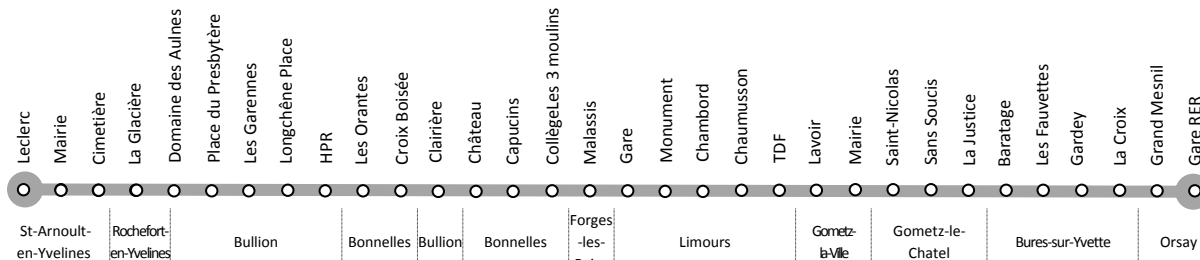

Légende :
A : Circule toute l'année

Jour de fonctionnement :

L : lundi
M : Mardi
Me : Mercredi
J : Jeudi
V : Vendredi
S : Samedi
D : Dimanche et jour férié

39-07

Du lundi au vendredi

Saint-Arnauld → Orsay

		Légende																
		Jour de fonctionnement																
		A	A	A	A	A	A	A	A	A	A	A	A	A	A	A	A	A
		LàV	LàV	LàV	LàV	LàV	LàV	LàV	LàV	LàV	LàV	LàV	LàV	LàV	LàV	LàV	LàV	LàV
ST-ARNOULT-EN-YVELINES	Leclerc																	17:58
	Mairie																	17:59
	Cimetière																	18:00
	La Glacière																	18:05
ROCHEFORT-EN-YVELINES	Domaine des Aulnes																	18:07
	Place du Presbytère																	18:10
BULLION	Les Garennes																	18:12
	Longchène Place																	18:14
	HPR																	18:15
BONNELLES	Les Orantes																	18:16
	Croix Boisée																	18:18
BULLION	Clairière																	16:17
BONNELLES	Capucins																	16:20
	Collège des 3 moulins																	16:23
FORGES-LES-BAINS	Malassis																	16:25
	Gare																	16:29
	Monument																	16:30
LIMOURS	Chambord																	16:31
	Chaumusson																	16:33
	TDF																	16:19
		16:34	16:45	17:00	17:15	17:30	17:45	18:00	18:15	18:30	18:45	19:15	19:45	20:15	20:45	21:15		
		16:46	17:01	17:16	17:31	17:46	18:01	18:16	18:31	18:46	19:16	19:46	20:16	20:46	21:16			
		16:48	17:03	17:18	17:33	17:48	18:03	18:18	18:33	18:48	19:18	19:48	20:18	20:48	21:18			
		16:49	17:04	17:19	17:34	17:49	18:04	18:19	18:34	18:49	19:19	19:49	20:19	20:49	21:19			