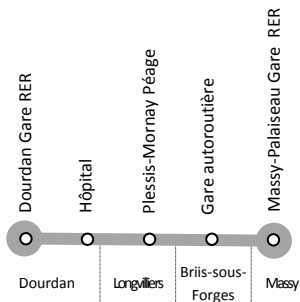

91-03

Du lundi au vendredi

Massy → Dourdan

MASSY-PALAISEAU	Gare RER	05:30	06:00	06:20	06:40	06:50	07:00	07:08	07:15	07:18	07:22	07:28	07:34	07:40	07:45	07:50	07:55	08:02	08:07	08:12	08:20	08:25	08:32	08:40	08:45	08:52
BRIIS-SOUS-FORGES	Gare Autoroutière	05:44	06:14	06:34	06:54	07:04	07:14	07:22	07:29		07:36		07:48		07:59		08:09	08:16	08:21		08:34		08:46		08:59	
LONGVILLIERS	Plessis-Mornay (Péage)	05:56	06:26	06:46	07:06	07:16	07:26	07:34	07:41	07:42	07:48	07:52	08:00	08:04	08:11	08:14	08:21	08:28	08:33	08:36	08:46	08:49	08:58	09:04	09:11	09:16
DOURDAN	Hôpital	06:00	06:30	06:50	07:10	07:20	07:30	07:38	07:45	07:46	07:52	07:56	08:04	08:08	08:15	08:18	08:25	08:32	08:37	08:40	08:50	08:53	09:02	09:08	09:15	09:20
	Gare RER	06:01	06:31	06:51	07:11	07:21	07:31	07:39	07:46	07:47	07:53	07:57	08:05	08:09	08:16	08:19	08:26	08:33	08:38	08:41	08:51	08:54	09:03	09:09	09:16	09:21

MASSY-PALAISEAU	Gare RER	09:00	10:00	11:00	12:00	13:00	14:00	15:00	15:38	15:50	16:00	16:10	16:20	16:24	16:28	16:32	16:38	16:45	16:52	17:00	17:05	17:10	17:15	17:20
BRIIS-SOUS-FORGES	Gare Autoroutière	09:14	10:14	11:14	12:14	13:14	14:14	15:14	15:52	16:04	16:14	16:24	16:34	16:38	16:42	16:46	16:55	17:02	17:09	17:17	17:22	17:27	17:32	17:37
LONGVILLIERS	Plessis-Mornay (Péage)	09:26	10:26	11:26	12:26	13:26	14:26	15:26	16:04	16:16	16:26	16:36	16:46	16:50	16:54	16:58	17:07	17:14	17:21	17:29	17:34	17:39	17:44	17:49
DOURDAN	Hôpital	09:30	10:30	11:30	12:30	13:30	14:30	15:30	16:08	16:20	16:30	16:40	16:50	16:54	16:58	17:02	17:11	17:18	17:25	17:33	17:38	17:43	17:48	17:53
	Gare RER	09:31	10:31	11:31	12:31	13:31	14:31	15:31	16:09	16:21	16:31	16:41	16:51	16:55	16:59	17:03	17:12	17:19	17:26	17:34	17:39	17:44	17:49	17:54

MASSY-PALAISEAU	Gare RER	17:25	17:30	17:35	17:40	17:45	17:50	17:55	18:00	18:06	18:14	18:22	18:26	18:30	18:38	18:42	18:47	18:54	19:05	19:15	19:30	19:45	20:00	20:15	20:35	20:45	21:00
BRIIS-SOUS-FORGES	Gare Autoroutière	17:42	17:47	17:52	17:57	18:02	18:07	18:12	18:17	18:23	18:31	18:39	18:43	18:47	18:55	18:59	19:04	19:11	19:22	19:32	19:47	20:02	20:17	20:29	20:49	20:59	21:14
LONGVILLIERS	Plessis-Mornay (Péage)	17:54	17:59	18:04	18:09	18:14	18:19	18:24	18:29	18:35	18:43	18:51	18:55	18:59	19:07	19:11	19:16	19:23	19:34	19:44	19:59	20:14	20:29	20:41	21:01	21:11	21:26
DOURDAN	Hôpital	17:58	18:03	18:08	18:13	18:18	18:23	18:28	18:33	18:39	18:47	18:55	18:59	19:03	19:11	19:15	19:20	19:27	19:38	19:48	20:03	20:18	20:33	20:45	21:05	21:15	21:30
	Gare RER	17:59	18:04	18:09	18:14	18:19	18:24	18:29	18:34	18:40	18:48	18:56	19:00	19:04	19:12	19:16	19:21	19:28	19:39	19:49	20:04	20:19	20:34	20:46	21:06	21:16	21:31