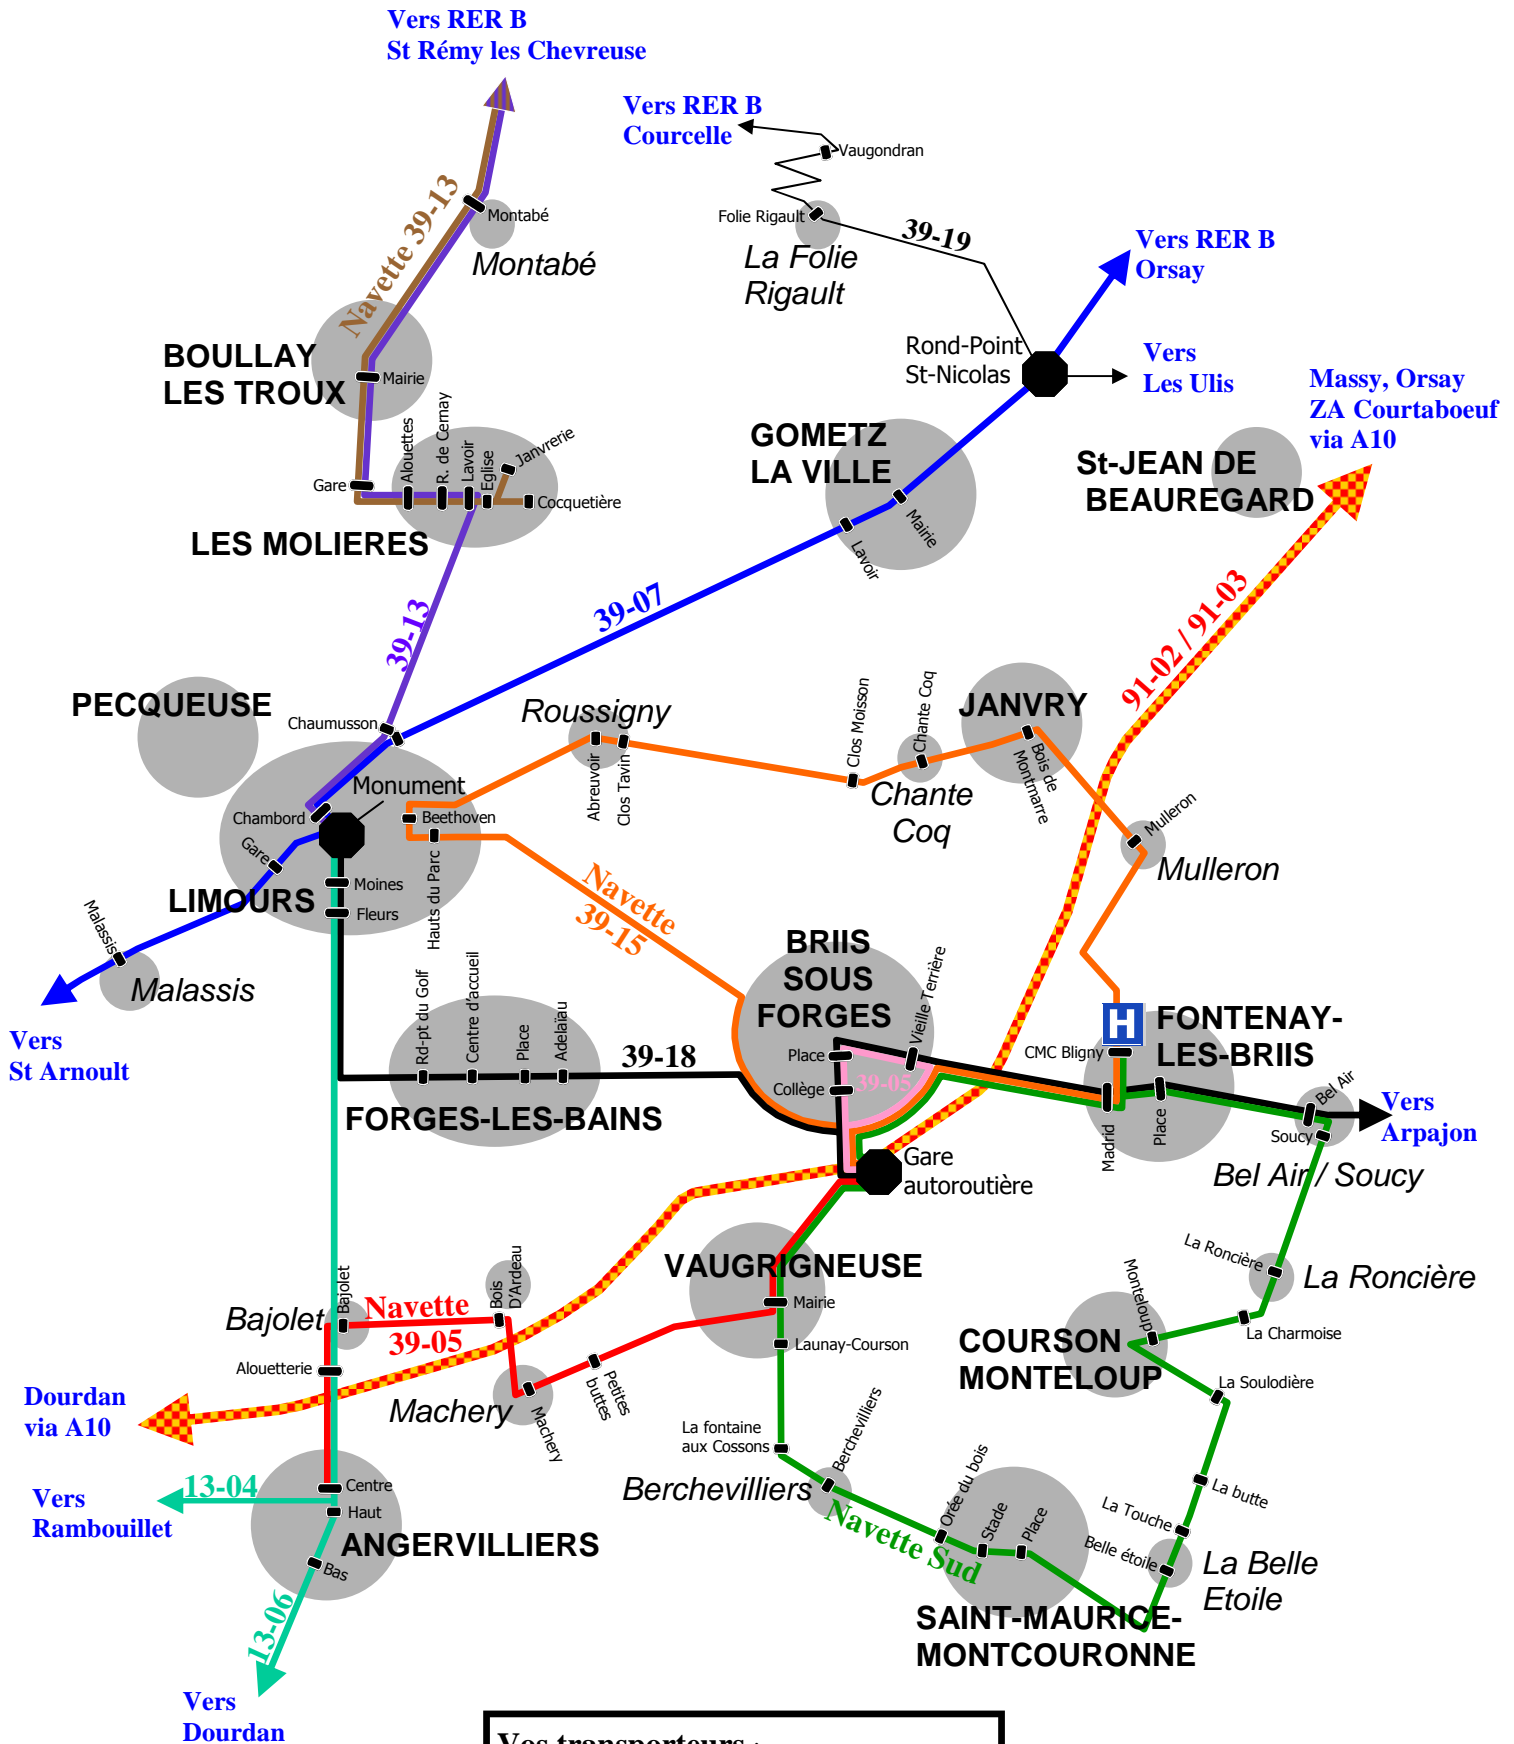

Plan du réseau du Pays de Limours

Vos transporteurs :

- SAVAC transports** 39-05, 39-07, 39-13, 39-15, 39-18 + navettes + scolaires
- ALBATRANS** 91-02, 91-03
- VEOLIA TRANSPORT** 13-04, 13-06