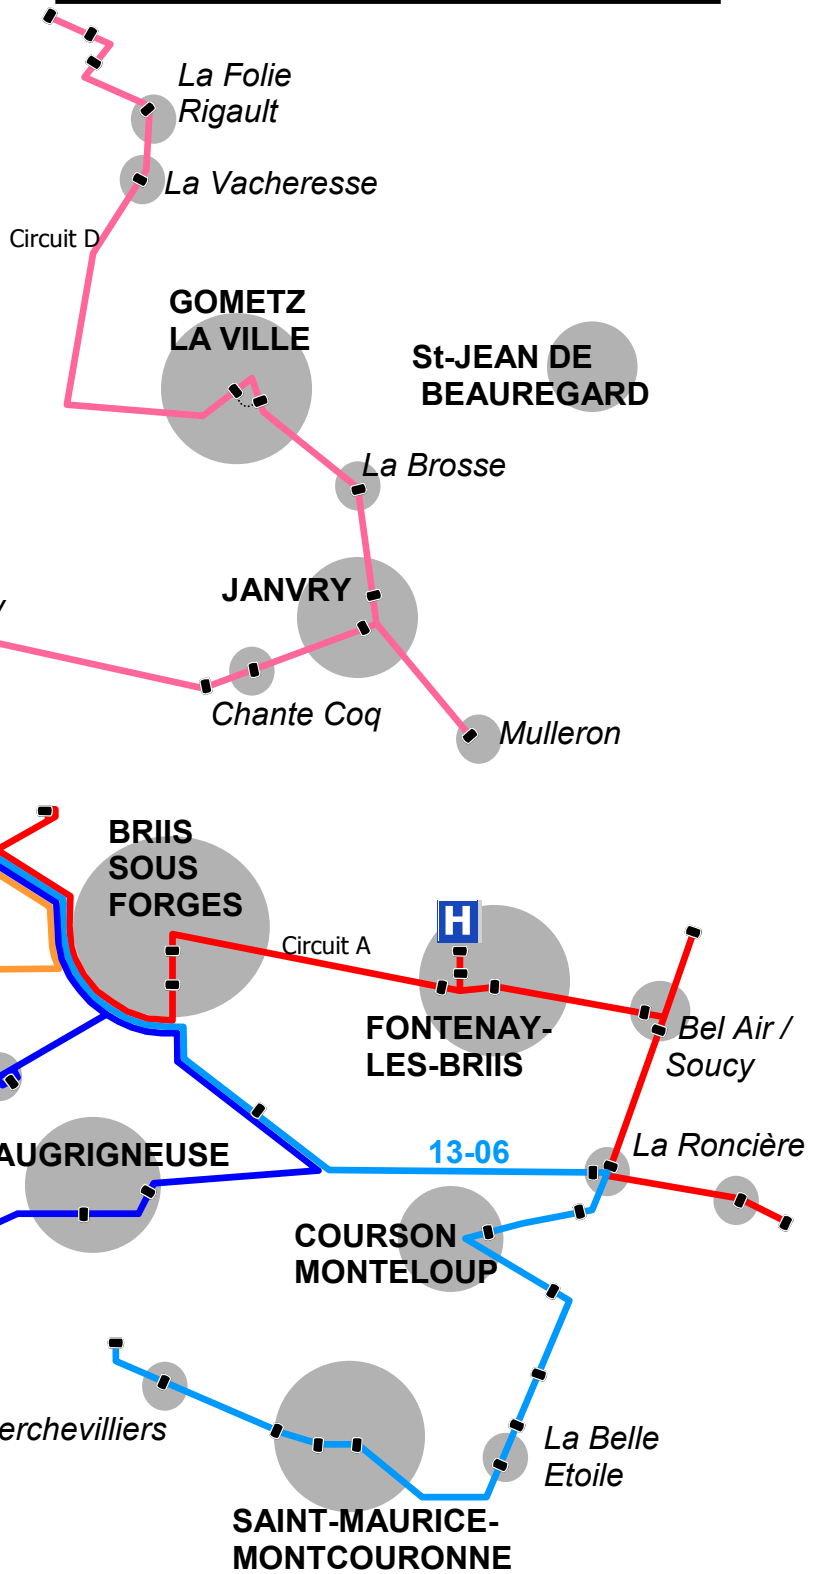

# Desserte du Lycée J. Verne de Limours

Vers RER B  
St Rémy les Chevreuse

## Vos transporteurs :

- 39-30
- 39-13
- 13-06