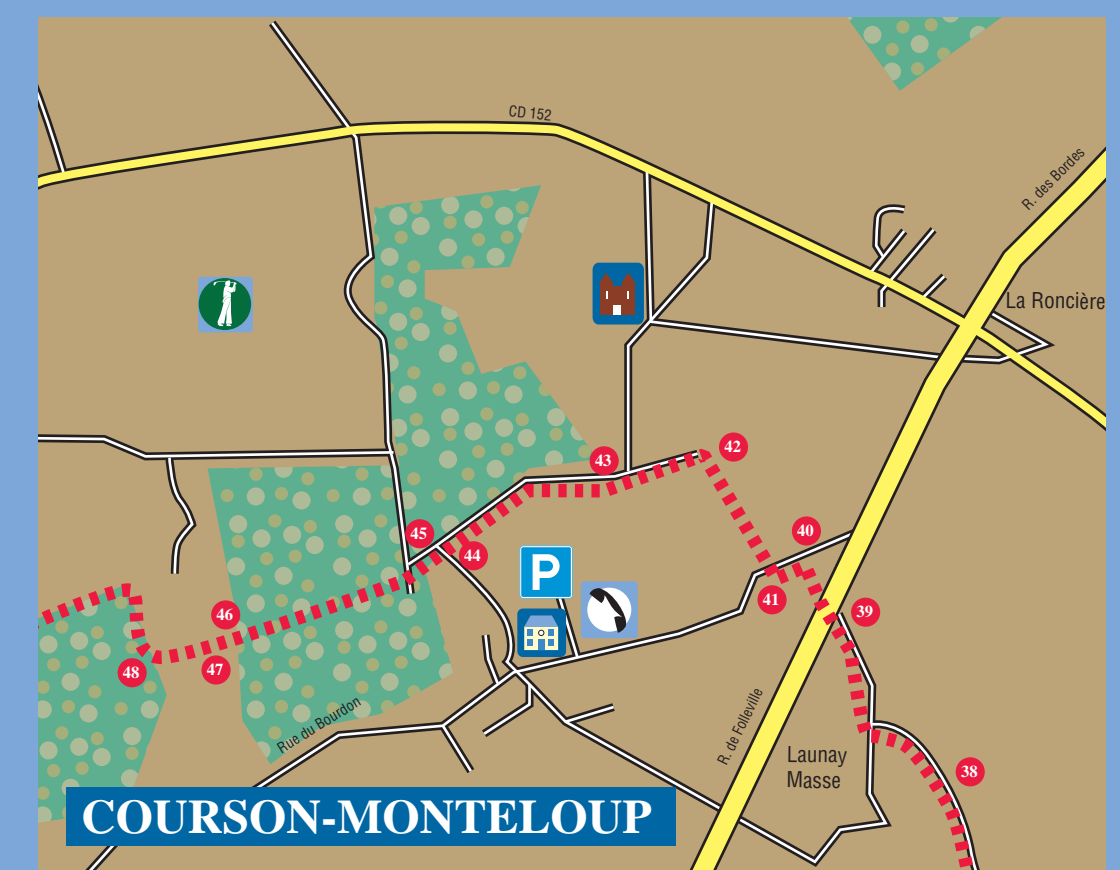

Cheminez ...

... au cœur
du Hurepoix

Adresses utiles

Maison de la Communauté de Communes
615, rue Fontaine de Ville - 91640 BRIIS-SOUS-FORGES
Tél. 01 64 90 79 00

office du tourisme de la Communauté de Communes
Tél. 01 64 90 74 30

Comité Départemental du Tourisme
19, rue Mazières - 91000 EVRY Cedex - Tél. 01 64 97 35 13

Comité Départemental de Randonnées Pédestres
24, résidence Courdimanche - 91940 LES ULIS
Tél. 01 69 88 02 01

Comité Départemental de Cyclotourisme
Place R. Gombault - 91540 ORMOY - Tél. : 01 64 57 11 81

Comité Départemental du Tourisme Equestre
47, Grande Rue 8 Mai 1945 - 91430 VAUHALLAN
Tél. : 01 69 41 29 35

Gîtes de France Essonne
19, rue Mazières - 91000 EVRY Cedex - Tél. 01 64 97 23 81

Association Produits & Terroir Essonne - Ile de France
19, rue Mazières - 91000 EVRY Cedex - Tél. : 01 64 97 23 82

Office du Tourisme de la Vallée de Chevreuse
71, rue de Paris - 91400 ORSAY - Tél. : 01 69 28 59 72

Office du Tourisme de la Région Arpajonnaise
Place de l'Hôtel de Ville - 91290 ARPAJON
Tél. : 01 60 83 36 51

Syndicat d'Initiative
13, Rue A. Dubois - 91460 MARCOUSSIS
Tél. : 01 69 01 76 50

Météorologie Essonne Tél. : 08 92 68 02 91

Transports en commun
SAVAC - Tél. 01 30 52 45 00
VEOLIA Transports - Tél. 01 30 59 84 33
RATP - Tél. 01 46 46 14 14

Samu - Tél. : 15
Police - Tél. : 17
Pompiers - Tél. : 18

LEGENDE

- parking
- point d'eau
- cabine téléphonique
- toilettes
- église
- château
- mairie
- golf
- équitation
- terrain de sport
- sentiers de la CCPL
- borne de balisage

... des
villages