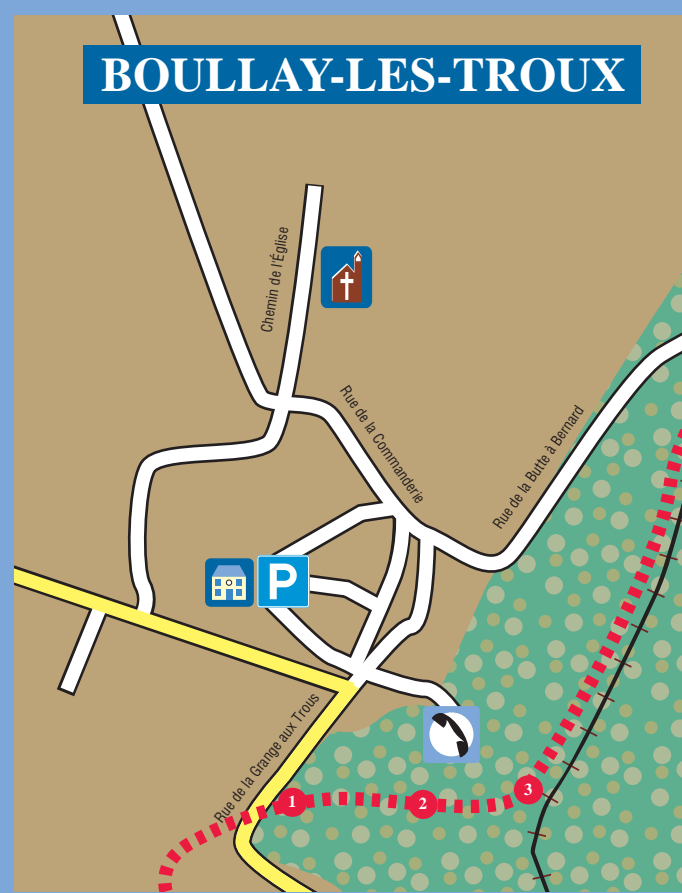

Cheminez ...

... au cœur
du Hurepoix

Adresses utiles

Maison de la Communauté de Communes
615, rue Fontaine de Ville - 91640 BRIIS-SOUS-FORGES
Tél. 01 64 90 79 00

office du tourisme de la Communauté de Communes
Tél. 01 64 90 74 30

Comité Départemental du Tourisme
19, rue Mazières - 91000 EVRY Cedex - Tél. 01 64 97 35 13

Comité Départemental de Randonnées Pédestres
24, résidence Courdimanche - 91940 LES ULIS
Tél. 01 69 88 02 01

Comité Départemental de Cyclotourisme
Place R. Gombault - 91540 ORMOY - Tél. : 01 64 57 11 81

Comité Départemental du Tourisme Equestre
47, Grande Rue 8 Mai 1945 - 91430 VAUHALLAN
Tél. : 01 69 41 29 35

Gîtes de France Essonne
19, rue Mazières - 91000 EVRY Cedex - Tél. 01 64 97 23 81

Association Produits & Terroir Essonne - Ile de France
19, rue Mazières - 91000 EVRY Cedex - Tél. : 01 64 97 23 82

Office du Tourisme de la Vallée de Chevreuse
71, rue de Paris - 91400 ORSAY - Tél. : 01 69 28 59 72

Office du Tourisme de la Région Arpajonnaise
Place de l'Hôtel de Ville - 91290 ARPAJON
Tél. : 01 60 83 36 51

Syndicat d'Initiative
13, Rue A. Dubois - 91460 MARCOUSSIS
Tél. : 01 69 01 76 50

Météorologie Essonne Tél. : 08 92 68 02 91

Transports en commun
SAVAC - Tél. 01 30 52 45 00
VEOLIA Transports - Tél. 01 30 59 84 33
RATP - Tél. 01 46 46 14 14

Samu - Tél. : 15
Police - Tél. : 17
Pompiers - Tél. : 18

LEGENDE

- parking
- point d'eau
- cabine téléphonique
- toilettes
- église
- château
- mairie
- golf
- équitation
- terrain de sport
- sentiers de la CCPL
- borne de balisage

... des
villages