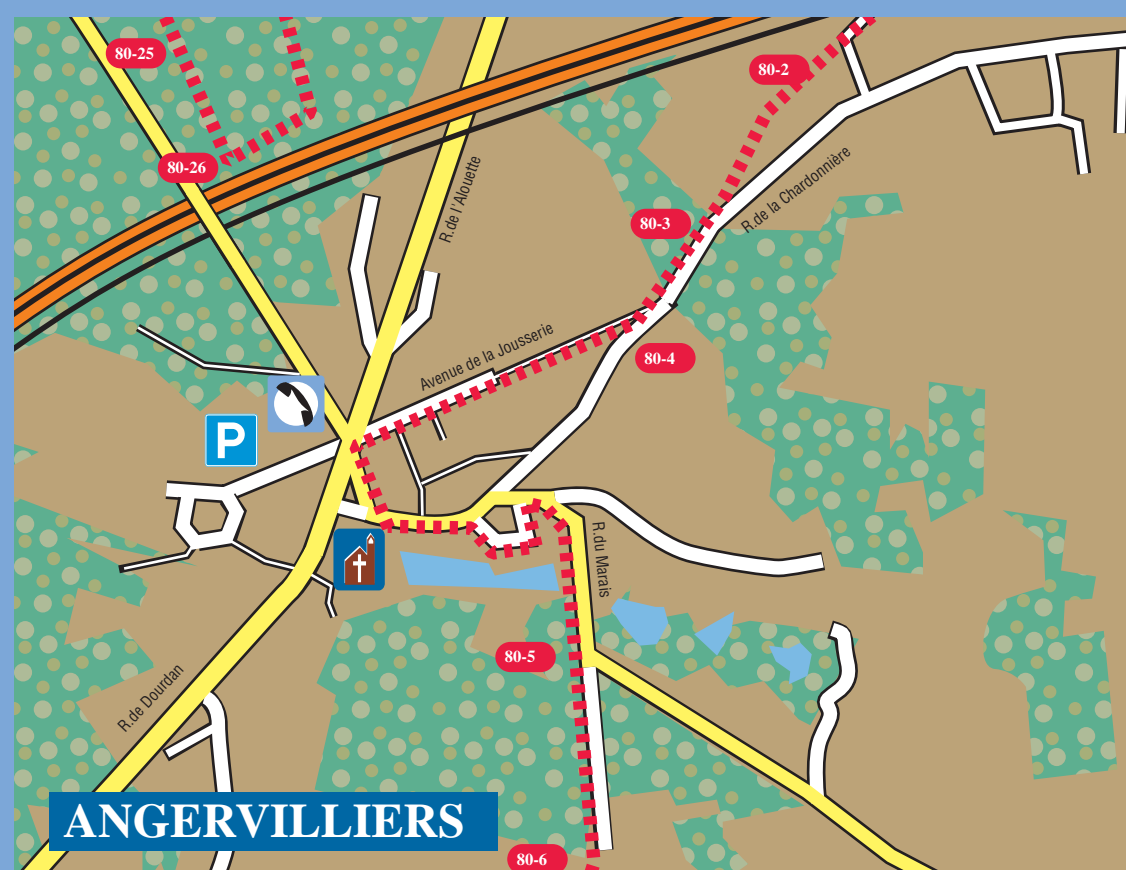

Cheminez ...

... au cœur
du Hurepoix

Adresses utiles

Maison de la Communauté de Communes
615, rue Fontaine de Ville - 91640 BRIIS-SOUS-FORGES
Tél. 01 64 90 79 00

office du tourisme de la Communauté de Communes
Tél. 01 64 90 74 30

Comité Départemental du Tourisme
19, rue Mazières - 91000 EVRY Cedex - Tél. 01 64 97 35 13

Comité Départemental de Randonnées Pédestres
24, résidence Courdimanche - 91940 LES ULIS
Tél. 01 69 88 02 01

Comité Départemental de Cyclotourisme
Place R. Gombault - 91540 ORMOY - Tél. : 01 64 57 11 81

Comité Départemental du Tourisme Equestre
47, Grande Rue 8 Mai 1945 - 91430 VAUHALLAN
Tél. : 01 69 41 29 35

Gîtes de France Essonne
19, rue Mazières - 91000 EVRY Cedex - Tél. 01 64 97 23 81

Association Produits & Terroir Essonne - Ile de France
19, rue Mazières - 91000 EVRY Cedex - Tél. : 01 64 97 23 82

Office du Tourisme de la Vallée de Chevreuse
71, rue de Paris - 91400 ORSAY - Tél. : 01 69 28 59 72

Office du Tourisme de la Région Arpajonnaise
Place de l'Hôtel de Ville - 91290 ARPAJON
Tél. : 01 60 83 36 51

Syndicat d'Initiative
13, Rue A. Dubois - 91460 MARCOUSSIS
Tél. : 01 69 01 76 50

Météorologie Essonne Tél. : 08 92 68 02 91

Transports en commun
SAVAC - Tél. 01 30 52 45 00
VEOLIA Transports - Tél. 01 30 59 84 33
RATP - Tél. 01 46 46 14 14

Samu - Tél. : 15
Police - Tél. : 17
Pompiers - Tél. : 18

LEGENDE

- parking
- point d'eau
- cabine téléphonique
- toilettes
- église
- château
- mairie
- golf
- équitation
- terrain de sport
- sentiers de la CCPL
- borne de balisage

... des
villages