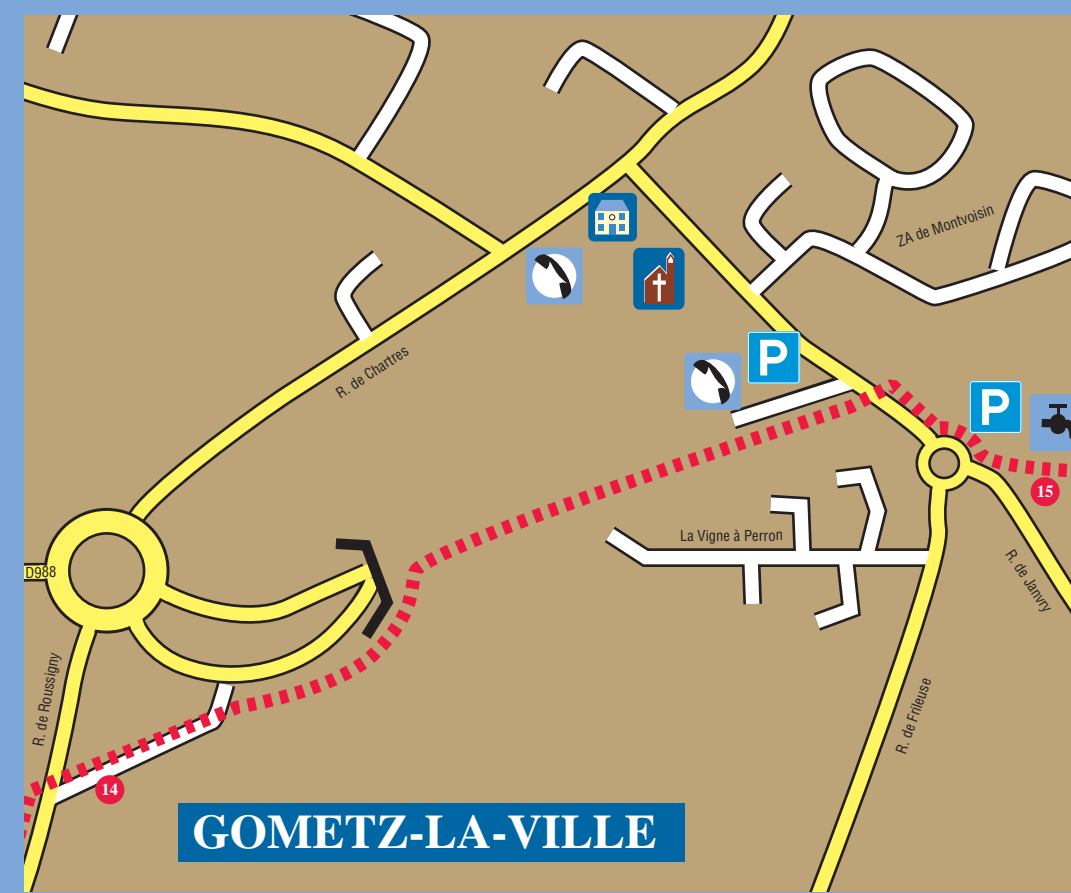

Cheminez ...

... au cœur
du Hurepoix

Adresses utiles

Maison de la Communauté de Communes
615, rue Fontaine de Ville - 91640 BRIIS-SOUS-FORGES
Tél. 01 64 90 79 00

office du tourisme de la Communauté de Communes
Tél. 01 64 90 74 30

Comité Départemental du Tourisme
19, rue Mazières - 91000 EVRY Cedex - Tél. 01 64 97 35 13

Comité Départemental de Randonnées Pédestres
24, résidence Courdimanche - 91940 LES ULIS
Tél. 01 69 88 02 01

Comité Départemental de Cyclotourisme
Place R. Gombault - 91540 ORMOY - Tél. : 01 64 57 11 81

Comité Départemental du Tourisme Equestre
47, Grande Rue 8 Mai 1945 - 91430 VAUHALLAN
Tél. : 01 69 41 29 35

Gîtes de France Essonne
19, rue Mazières - 91000 EVRY Cedex - Tél. 01 64 97 23 81

Association Produits & Terroir Essonne - Ile de France
19, rue Mazières - 91000 EVRY Cedex - Tél. : 01 64 97 23 82

Office du Tourisme de la Vallée de Chevreuse
71, rue de Paris - 91400 ORSAY - Tél. : 01 69 28 59 72

Office du Tourisme de la Région Arpajonnaise
Place de l'Hôtel de Ville - 91290 ARPAJON
Tél. : 01 60 83 36 51

Syndicat d'Initiative
13, Rue A. Dubois - 91460 MARCOUSSIS
Tél. : 01 69 01 76 50

Météorologie Essonne Tél. : 08 92 68 02 91

Transports en commun
SAVAC - Tél. 01 30 52 45 00
VEOLIA Transports - Tél. 01 30 59 84 33
RATP - Tél. 01 46 46 14 14

Samu - Tél. : 15
Police - Tél. : 17
Pompiers - Tél. : 18

LEGENDE

- parking
- point d'eau
- cabine téléphonique
- toilettes
- église
- château
- mairie
- golf
- équitation
- terrain de sport
- sentiers de la CCPL
- borne de balisage

... des
villages