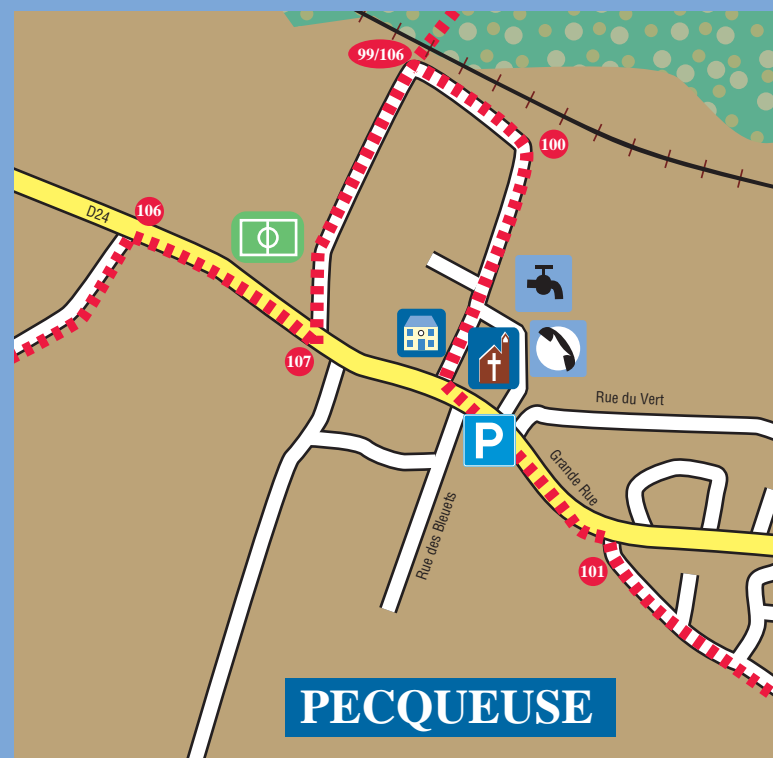

Cheminez ...

... au cœur
du Hurepoix

Adresses utiles

Maison de la Communauté de Communes
615, rue Fontaine de Ville - 91640 BRIIS-SOUS-FORGES
Tél. 01 64 90 79 00

office du tourisme de la Communauté de Communes
Tél. 01 64 90 74 30

Comité Départemental du Tourisme
19, rue Mazières - 91000 EVRY Cedex - Tél. 01 64 97 35 13

Comité Départemental de Randonnées Pédestres
24, résidence Courdimanche - 91940 LES ULIS
Tél. 01 69 88 02 01

Comité Départemental de Cyclotourisme
Place R. Gombault - 91540 ORMOY - Tél. : 01 64 57 11 81

Comité Départemental du Tourisme Equestre
47, Grande Rue 8 Mai 1945 - 91430 VAUHALLAN
Tél. : 01 69 41 29 35

Gîtes de France Essonne
19, rue Mazières - 91000 EVRY Cedex - Tél. 01 64 97 23 81

Association Produits & Terroir Essonne - Ile de France
19, rue Mazières - 91000 EVRY Cedex - Tél. : 01 64 97 23 82

Office du Tourisme de la Vallée de Chevreuse
71, rue de Paris - 91400 ORSAY - Tél. : 01 69 28 59 72

Office du Tourisme de la Région Arpajonnaise
Place de l'Hôtel de Ville - 91290 ARPAJON
Tél. : 01 60 83 36 51

Syndicat d'Initiative
13, Rue A. Dubois - 91460 MARCOUSSIS
Tél. : 01 69 01 76 50

Météorologie Essonne Tél. : 08 92 68 02 91

Transports en commun
SAVAC - Tél. 01 30 52 45 00
VEOLIA Transports - Tél. 01 30 59 84 33
RATP - Tél. 01 46 46 14 14

Samu - Tél. : 15
Police - Tél. : 17
Pompiers - Tél. : 18

LEGENDE

- parking
- point d'eau
- cabine téléphonique
- toilettes
- église
- château
- mairie
- golf
- équitation
- terrain de sport
- sentiers de la CCPL
- borne de balisage

... des
villages