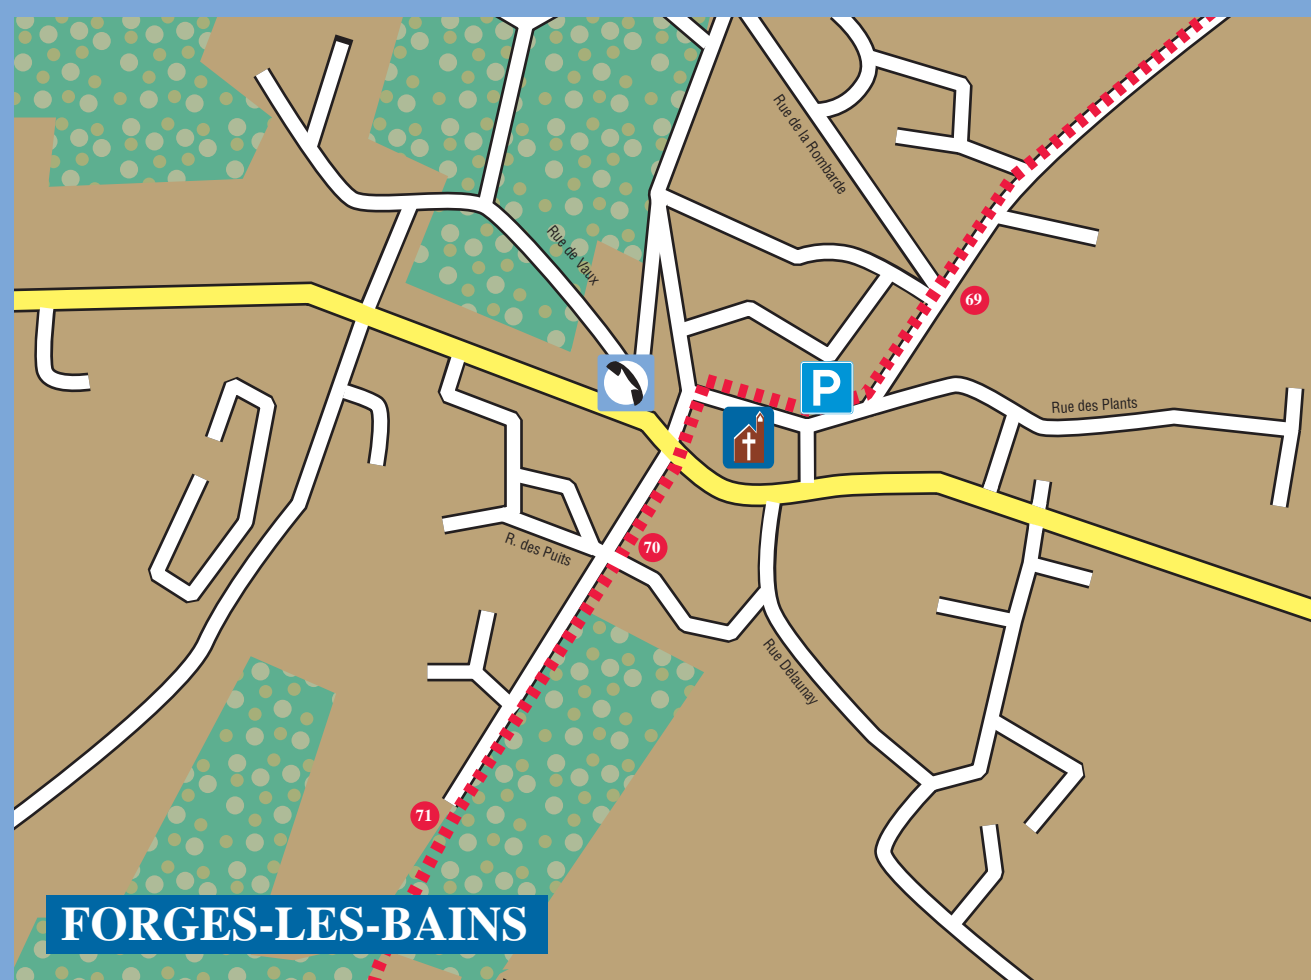

Cheminez ...

... au cœur
du Hurepoix

Adresses utiles

Maison de la Communauté de Communes
615, rue Fontaine de Ville - 91640 BRIIS-SOUS-FORGES
Tél. 01 64 90 79 00

office du tourisme de la Communauté de Communes
Tél. 01 64 90 74 30

Comité Départemental du Tourisme
19, rue Mazières - 91000 EVRY Cedex - Tél. 01 64 97 35 13

Comité Départemental de Randonnées Pédestres
24, résidence Courdimanche - 91940 LES ULIS
Tél. 01 69 88 02 01

Comité Départemental de Cyclotourisme
Place R. Gombault - 91540 ORMOY - Tél. : 01 64 57 11 81

Comité Départemental du Tourisme Equestre
47, Grande Rue 8 Mai 1945 - 91430 VAUHALLAN
Tél. : 01 69 41 29 35

Gîtes de France Essonne
19, rue Mazières - 91000 EVRY Cedex - Tél. 01 64 97 23 81

Association Produits & Terroir Essonne - Ile de France
19, rue Mazières - 91000 EVRY Cedex - Tél. : 01 64 97 23 82

Office du Tourisme de la Vallée de Chevreuse
71, rue de Paris - 91400 ORSAY - Tél. : 01 69 28 59 72

Office du Tourisme de la Région Arpajonnaise
Place de l'Hôtel de Ville - 91290 ARPAJON
Tél. : 01 60 83 36 51

Syndicat d'Initiative
13, Rue A. Dubois - 91460 MARCOUSSIS
Tél. : 01 69 01 76 50

Météorologie Essonne Tél. : 08 92 68 02 91

Transports en commun
SAVAC - Tél. 01 30 52 45 00
VEOLIA Transports - Tél. 01 30 59 84 33
RATP - Tél. 01 46 46 14 14

Samu - Tél. : 15
Police - Tél. : 17
Pompiers - Tél. : 18

LEGENDE

- parking
- point d'eau
- cabine téléphonique
- toilettes
- église
- château
- mairie
- golf
- équitation
- terrain de sport
- sentiers de la CCPL
- borne de balisage

... des
villages