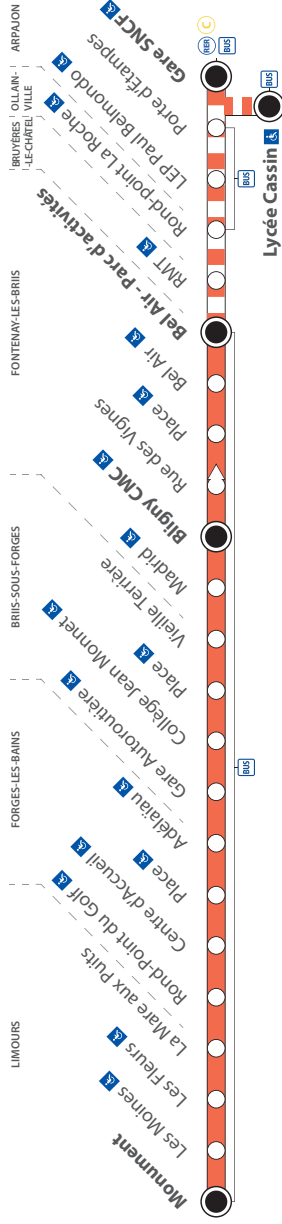

Ces horaires ne sont donnés qu'à titre indicatif, ils peuvent être modifiés inopinément pour des raisons d'exploitation et sont sujets aux aléas de la circulation. Il est conseillé de se présenter à l'arrêt 5 minutes avant l'heure de passage théorique. Faire signe au conducteur.

Bus 39-18 ARPAJON → LIMOURS

Périodes		Jours de fonctionnement															
		LMMeJV	LMMeJV	LMMeJV	LMMeJV	LMMeJV	LMMeJV	SC Me	LMMeJV	LMMeJV	LMMeJV	LMMeJV	SD	LMMeJV	LMMeJV	LMMeJV	LMMeJV
ARPAJON	Lycée Cassin							12.55									18.00
	Gare SNCF					8.20											
	Porte d'Etampes					8.23		12.59									18.04
	LEP Paul Belmondo					8.27		13.03									18.08
OLLAINVILLE	La Roche Rond-point					8.31		13.07								18.12	
BRUYÈRES-LE-CHÂTEL	RMT					8.33		13.09								18.14	
FONTENAY-LES-BRIIS	Bel Air - Parc d'activités	6.30	7.00	7.30	7.45	8.35	8.45	13.11	13.40	14.40	17.00	18.00		18.20	18.40	19.00	19.40
	Bel Air	6.32	7.02	7.32	7.47	8.37	8.47	13.13	13.42	14.42	17.02	18.02		18.22	18.42	19.02	19.42
	Place	6.34	7.04	7.34	7.49	8.39	8.49	13.15	13.44	14.44	17.04	18.04		18.24	18.44	19.04	19.44
	Bligny CMC	6.36	7.06	7.36	7.51	8.41	8.51	13.17	13.46	14.46	17.06	18.06	18.25	18.26	18.46	19.06	19.46
BRIIS-SOUS-FORGES	Madrid	6.38	7.08	7.38	7.53	8.43	8.53	13.19	13.48	14.48	17.08	18.08	18.27	18.28	18.48	19.08	19.48
	Vieille Terrière	6.40	7.10	7.40	7.55	8.45	8.55	13.21	13.50	14.50	17.10	18.10	18.29	18.30	18.50	19.10	19.50
	Place	6.41	7.11	7.41	7.56	8.46	8.56	13.22	13.51	14.51	17.11	18.11	18.30	18.31	18.51	19.11	19.51
	Collège Jean Monnet	6.42	7.12	7.42	7.57	8.47	8.57	13.23	13.52	14.52	17.12	18.12	18.31	18.32	18.52	19.12	19.52
FORGES-LES-BAINS	Gare Autoroutière	6.43	7.13	7.43	7.58	8.48	8.58	13.24	13.53	14.53	17.13	18.13		18.33	18.53	19.13	19.53
	Adélaïau	6.49	7.19	7.49	8.04	8.54	9.04	13.30	13.59	14.59	17.19	18.19	18.36	18.39	18.59	19.19	19.59
	Place	6.50	7.20	7.50	8.05	8.55	9.05	13.31	14.00	15.00	17.20	18.20	18.37	18.40	19.00	19.20	20.00
	Centre d'Accueil	6.51	7.21	7.51	8.06	8.56	9.06	13.32	14.01	15.01	17.21	18.21	18.38	18.41	19.01	19.21	20.01
LIMOURS	Rond-point du Golf	6.52	7.22	7.52	8.07	8.57	9.07	13.33	14.02	15.02	17.22	18.22	18.39	18.42	19.02	19.22	20.02
	La Mare aux Puits	6.54	7.24	7.54	8.09	8.59	9.09	13.35	14.04	15.04	17.24	18.24	18.41	18.44	19.04	19.24	20.04
	Les Fleurs	6.55	7.25	7.55	8.10	9.00	9.10	13.36	14.05	15.05	17.25	18.25	18.42	18.45	19.05	19.25	20.05
	Les Moines	6.56	7.26	7.56	8.11	9.01	9.11	13.37	14.06	15.06	17.26	18.26	18.43	18.46	19.06	19.26	20.06
	Monument	6.57	7.27	7.57	8.12	9.02	9.12	13.38	14.07	15.07	17.27	18.27	18.44	18.47	19.07	19.27	20.07

- L : Lundi
- M : Mardi
- Me : Mercredi
- J : Jeudi
- V : Vendredi
- S : Samedi
- D : Dimanche

- L : Lundi
- M : Mardi
- Me : Mercredi
- J : Jeudi
- V : Vendredi
- S : Samedi
- D : Dimanche
- SC : Fonctionne uniquement en périodes scolaires