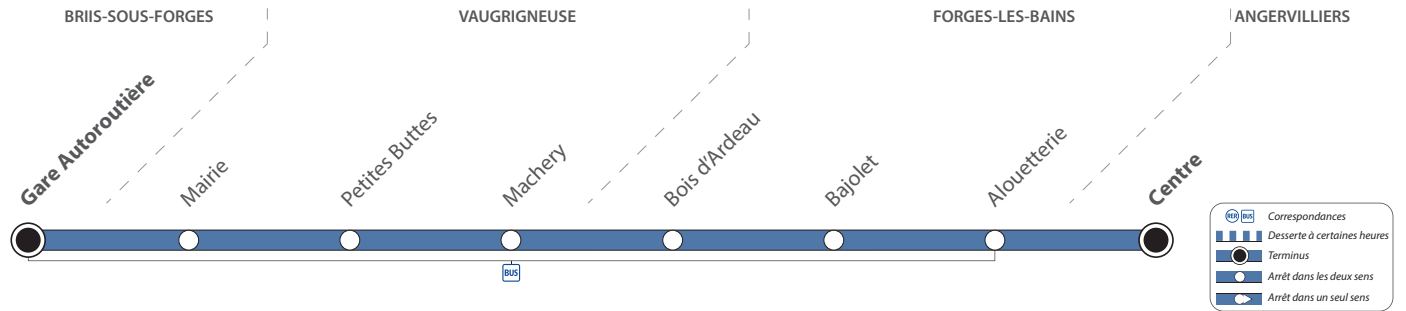

Bus

39-38

Horaires valables toute l'année à compter du 1er juin 2019

ANGERVILLIERS

← BRIIS-SOUS-FORGES

Horaires Hiver & Été

→ Vaugrigneuse

→ Forges-les-Bains

Bus

39-38

BRIIS-SOUS-FORGES

ANGERVILLIERS

Bus

39-38

BRIIS-SOUS-FORGES

ANGERVILLIERS

Du lundi au vendredi

BRIIS-SOUS-FORGES	Gare Autoroutière	18:05	18:35	19:35
VAUGRIGNEUSE	Mairie	18:07	18:37	19:37
	Petite Buttes	18:10	18:40	19:40
	Machery	18:12	18:42	19:42
FORGES-LES-BAINS	Bois d'Ardeau	18:13	18:43	19:43
	Bajolet	18:14	18:44	19:44
	Allouetterie	18:16	18:46	19:46
ANGERVILLIERS	Centre	18:17	18:47	19:47