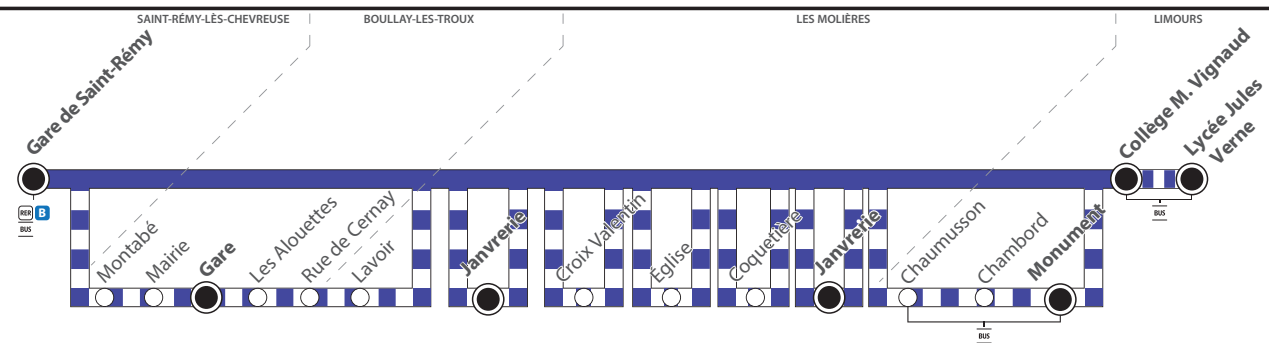

BUS 39-13 SAINT-RÉMY-LÈS-CHEVREUSE

LIMOURS

BUS 39-13 SAINT-RÉMY-LÈS-CHEVREUSE

LIMOURS

Période de fonctionnement	SC/VAC	SC/VAC	SC/VAC	SC	SC/VAC	SC/VAC	SC/VAC	SC	SC	SC/VAC	SC	SC	SC/VAC	SC/VAC	SC/VAC	SC/VAC	SC/VAC	SC/VAC	SC/VAC	SC/VAC	SC/VAC	SC/VAC
Jours de fonctionnement	12345	12345	12345	3	12345	12345	12345	12345	12345	12345	3	3	12345	12345	12345	12345	12345	12345	12345	12345	12345	12345
Saint-Rémy-lès-Chevreuse Gare de Saint-Rémy-lès-Chevreuse	06:25	07:03	07:27		07:38	08:07	08:27			08:38	12:33	13:33	16:47	17:15	17:44	17:56	18:32	18:44	18:56	19:20	19:44	
Boullay-les-Troux Montabé			07:30				08:30				12:36	13:36	16:50	17:18	17:47	17:59	18:35	18:47	18:59	19:23	19:47	
Mairie			07:32				08:32				12:38	13:38	16:52	17:20	17:49	18:01	18:37	18:49	19:01	19:25	19:49	
Gare			07:34	07:34			08:34	08:34			12:40	13:40	16:54	17:22	17:51	18:04	18:40	18:51	19:04	19:28	19:52	
Les Molières Les Alouettes			07:35	07:35			08:35	08:35			12:41	13:41	16:55	17:23	17:52	18:05	18:41	18:52	19:05	19:29	19:53	
Rue de Cernay			07:35	07:35			08:35	08:35			12:41	13:41	16:55	17:23	17:52	18:05	18:41	18:52	19:05	19:29	19:53	
Janvriette		07:08			07:43	08:12				08:43												
Janvriette	06:29							08:36														
Lavoir			07:37	07:37			08:37	08:37			12:42	13:42	16:56	17:24	17:53	18:06	18:42	18:53	19:06	19:30	19:54	
Croix Valentin								08:39														
Église	06:31							08:41									18:07	18:43		19:07	19:31	19:55
Coquetière																	18:09	18:45		19:09	19:33	19:57
Janvriette																	18:12	18:48		19:12	19:36	20:00
Limours Chaumusson	06:35		07:41	07:41			08:41		08:46		12:46	13:46	17:00	17:28	17:57							18:57
Chambord	06:37		07:43	07:43			08:43		08:48		12:48	13:48	17:02	17:30	17:59							18:59
Monument	06:38		07:45	07:45			08:45		08:50		12:50	13:50	17:04	17:32	18:01							19:01
Collège Michel Vignaud			07:48	07:48			08:48	08:48	08:53		12:53											
Lycée Jules Verne			07:50	07:50			08:50		08:55		12:55											