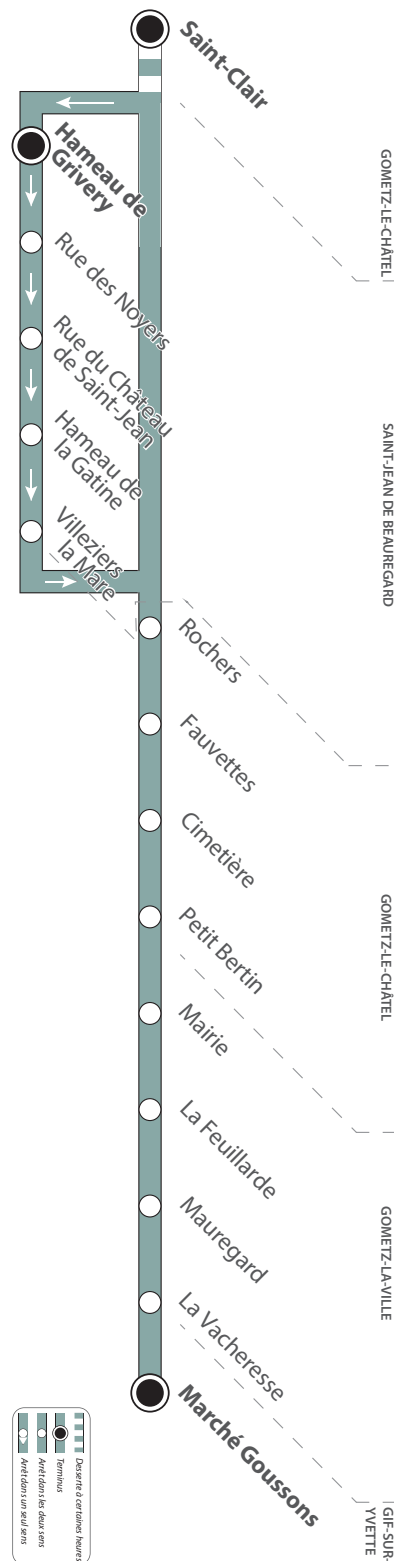

Forfaits & tickets à valider à chaque voyage sur le réseau

Les forfaits Navigo

Pour tous

- Navigo annuel
- Navigo mois
- Navigo semaine
- Navigo jour

Jeunes

- Imagine R Étudiant
- Imagine R Scolaire
- Gratuité Jeunes en insertion

Tarifs réduits et gratuité

- Navigo gratuité
- Navigo Solidarité mois
- Navigo Solidarité semaine
- Améthyste

Commandez et rechargez votre passe Navigo selon vos besoins et votre profil sur navigo.fr, aux guichets et dans les agences des transporteurs (RATP, SNCF, Optile).

Les tickets

Disponibles en gares, stations et agences (au format papier ou rechargeables sur votre passe Navigo Easy) :

Ticket t+

À l'unité ou en carnet de 10 tickets, tarif réduit (valable pour les 4 à 10 ans, les titulaires de la carte Famille Nombreuse et Navigo Solidarité)

Mobilis

Un ticket journalier pour voyager à volonté dans les zones tarifaires choisies

Paris Visite

Un ticket pour voyager à volonté dans les zones tarifaires choisies pendant 1,2,3 ou 5 jours

Ticket Jeunes week-end

Un ticket journalier pour voyager à volonté dans les zones tarifaires choisies pour les moins de 26 ans

Ticket d'accès à bord

À l'unité, valable pour un trajet en bus