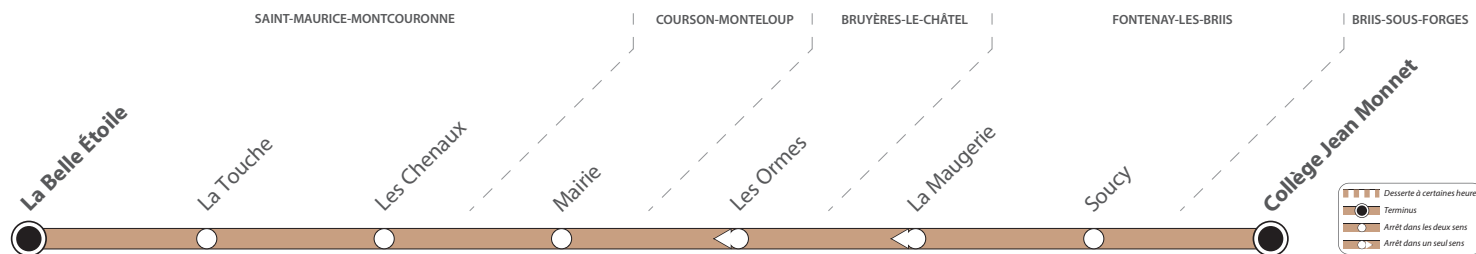

BUS 39-28 A SAINT-MAURICE-MONTCOURONNE ↔ COLLÈGE JEAN MONNET

BUS 39-28 A SAINT-MAURICE-MONTCOURONNE → COLLÈGE JEAN MONNET

Cette ligne ne circule pas les samedis, dimanches et jours fériés. Cette ligne fonctionne uniquement en périodes scolaires.

Du lundi au vendredi

Saint-Maurice-Montcouronne	La Belle Étoile	08:32
	La Touche	08:35
Fontenay-lès-Briis	Les Chenaux	08:36
Courson-Monteloup	Mairie	08:38
Fontenay-lès-Briis	Soucy	08:41
Briis-sous-Forges	Collège Jean Monnet	08:50

BUS 39-28 A COLLÈGE JEAN MONNET → SAINT-MAURICE-MONTCOURONNE

Jours de fonctionnement: 1| Lundi 2| Mardi 3| Mercredi 4| Jeudi 5| Vendredi

Jours de fonctionnement		3	3	1245	1245
Briis-sous-Forges	Collège Jean Monnet	12:10	13:10	16:10	17:10
Fontenay-lès-Briis	Soucy	12:18	13:18	16:18	17:18
	La Maugerie*	12:21	13:21	16:21	17:21
Bruyères-le-Châtel	Les Ormes*	12:22	13:22	16:22	17:22
Courson-Monteloup	Mairie	12:26	13:26	16:26	17:26
Fontenay-lès-Briis	Les Chenaux	12:28	13:28	16:28	17:28
Saint-Maurice-Montcouronne	La Touche	12:29	13:29	16:29	17:29
	La Belle Étoile	12:32	13:32	16:32	17:32

* Arrêt desservi le matin par la ligne 39.30 A

Ces horaires ne sont donnés qu'à titre indicatif, ils peuvent être modifiés inopinément pour des raisons d'exploitation et sont sujets aux aléas de la circulation. Il est conseillé de se présenter à l'arrêt 5 minutes avant l'heure de passage théorique. Faire signe au conducteur.