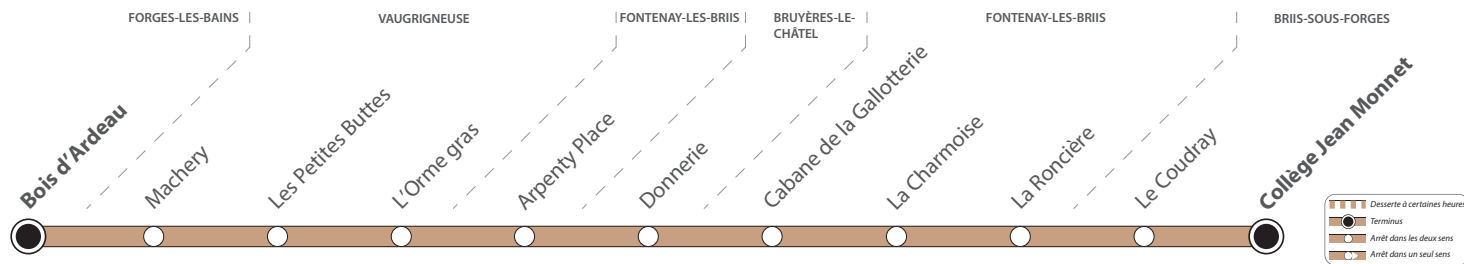

BUS 39-28 C FORGES-LES-BAINS ← COLLÈGE JEAN MONNET

BUS 39-28 C FORGES-LES-BAINS → COLLÈGE JEAN MONNET

Cette ligne ne circule pas les samedis, dimanches et jours fériés. Cette ligne fonctionne uniquement en périodes scolaires.