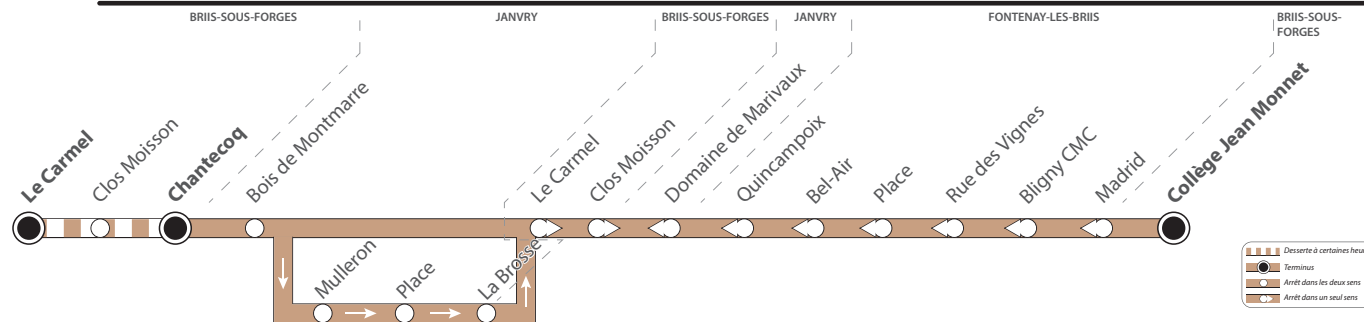

Informations pratiques & réclamations

Contact

vianavigo.com

Savac Île-de-France

37 rue de Dampierre
78 472 CHEVREUSE CEDEX

01 30 52 45 00
savac.fr

@Actu_Savac
@Trafic_Savac

Communauté de communes
du Pays de Limours

BUS 39-28 D BRIIS-SOUS-FORGES ↔ COLLÈGE JEAN MONNET

BUS 39-28 D BRIIS-SOUS-FORGES → COLLÈGE JEAN MONNET

Cette ligne ne circule pas les samedis, dimanches et jours fériés. Cette ligne fonctionne uniquement en périodes scolaires.

Du lundi au vendredi

Briis-sous-Forges	Chante Coq	08:22
Janvry	Bois de Montmarre	08:24
	Mulleron	08:27
	Place	08:32
	La Brosse	08:34
Briis-sous-Forges	Le Carmel	08:40
	Clos Moissons	08:42
	Collège Jean Monnet	08:47