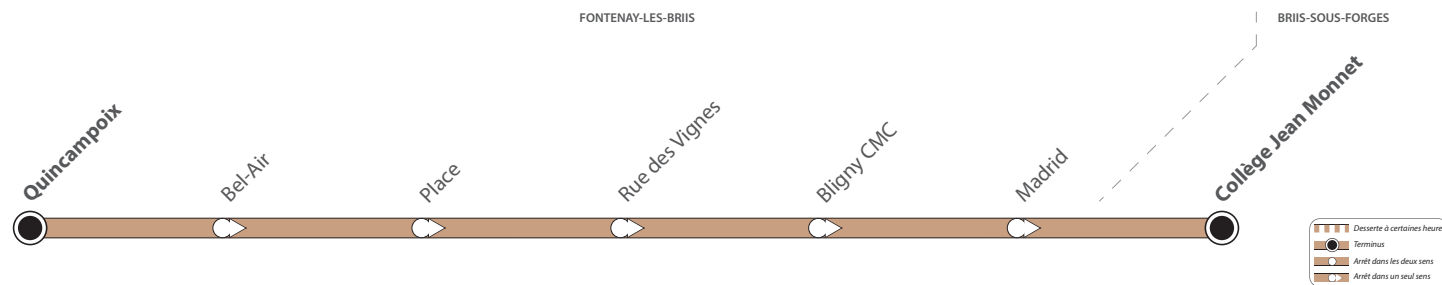

BUS 39-28 E FONTENAY-LES-BRIIS ↔ COLLÈGE JEAN MONNET

BUS 39-28 E FONTENAY-LES-BRIIS → COLLÈGE JEAN MONNET

Cette ligne ne circule pas les samedis, dimanches et jours fériés. Cette ligne fonctionne uniquement en périodes scolaires.

Du lundi au vendredi

Fontenay-lès-Briis	Quincampoix	08:22
	Bel Air	08:25
	Place	08:27
	Rue des Vignes	08:30
	Bligny CMC	08:31
	Madrid	08:32
Briis-sous-Forges	Collège Jean Monnet	08:36

BUS 39-28 D COLLÈGE JEAN MONNET → BRIIS-SOUS-FORGES

Jours de fonctionnement: 1| Lundi 2| Mardi 3| Mercredi 4| Jeudi 5| Vendredi

Jours de fonctionnement		3	3	1245	1245
Briis-sous-Forges	Collège Jean Monnet	12:10	13:10	16:10	17:10
Fontenay-lès-Briis	Madrid	12:14	13:14	16:14	17:14
	Bligny CMC	12:15	13:15	16:15	17:15
	Rue des Vignes	12:18	13:18	16:18	17:18
	Place	12:20	13:20	16:20	17:20
	Bel Air	12:22	13:22	16:22	17:22
	Quincampoix	12:23	13:23	16:23	17:23
Janvry	Domaine de Marivaux	12:28	13:28	16:28	17:28
	Mulleron	12:29	13:29	16:29	17:29
	Place	12:31	13:31	16:31	17:31
	La Brosse	12:33	13:33	16:33	17:33
	Bois de Montmarre	12:36	13:36	16:36	17:36
Briis-sous-Forges	Chante Coq	12:38	13:38	16:38	17:38
	Clos Moissons	12:39	13:39	16:39	17:39
	Le Carmel	12:41	13:41	16:41	17:41

LE RETOUR DE LA LIGNE
39-28 E EST EFFECTUÉ
PAR LA LIGNE 39-28 D

Ces horaires ne sont donnés qu'à titre indicatif, ils peuvent être modifiés inopinément pour des raisons d'exploitation et sont sujets aux aléas de la circulation. Il est conseillé de se présenter à l'arrêt 5 minutes avant l'heure de passage théorique. Faire signe au conducteur.