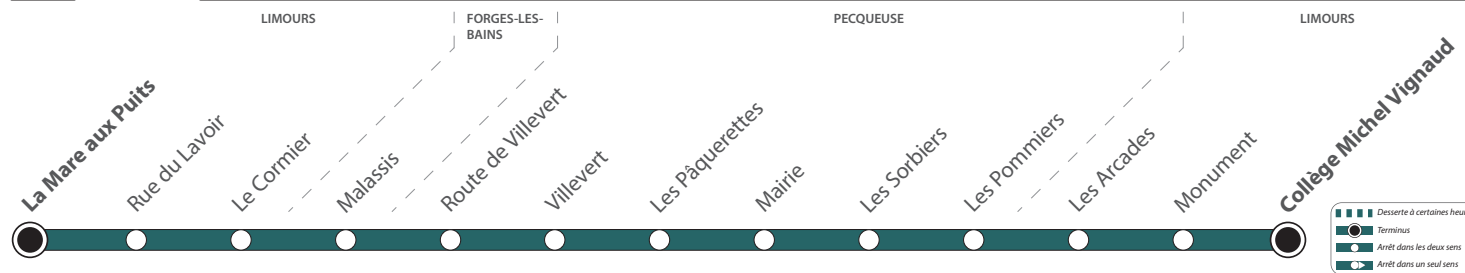

Informations pratiques & réclamations

Contact

vianavigo.com

Savac Île-de-France

37 rue de Dampierre
78 472 CHEVREUSE CEDEX

01 30 52 45 00
savac.fr

@Actu_Savac
@Trafic_Savac

Communauté de communes
du Pays de Limours

615 rue Fontaine de Ville
91640 BRIIS-SOUS-FORGES

01 64 90 79 00
cc-paysdelimours.fr

@CCPAYSDELIMOURS

BUS 39-29-2 LIMOURS ↔ COLLÈGE MICHEL VIGNAUD

BUS 39-29-2 LIMOURS → COLLÈGE MICHEL VIGNAUD

BUS 39-29-2 COLLÈGE MICHEL VIGNAUD → LIMOURS

Cette ligne ne circule pas les samedis, dimanches et jours fériés. Cette ligne fonctionne uniquement en périodes scolaires.

Itinéraires, horaires et info trafic :
préparez tous vos déplacements avec
l'application d'Île-de-France Mobilités