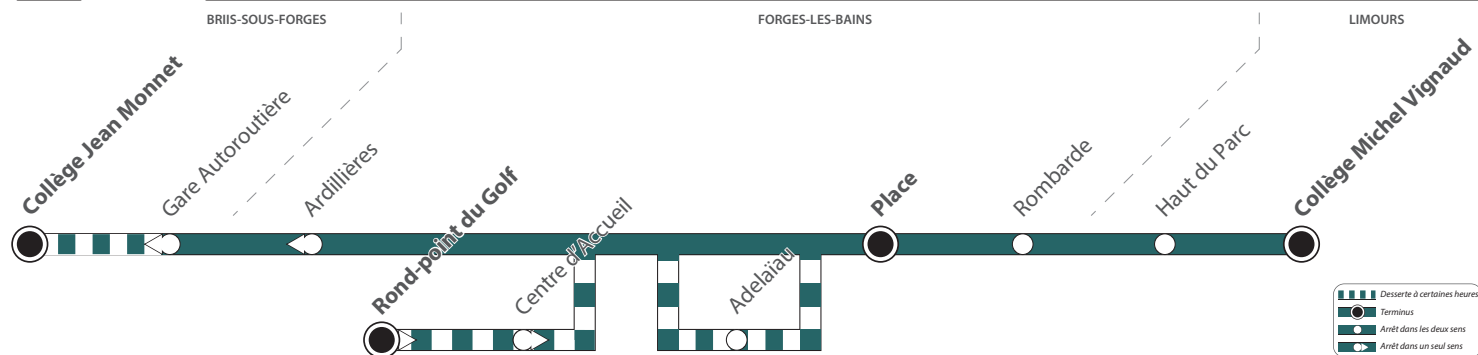

BUS 39-29-3 BRIIS-SOUS-FORGES ↔ COLLÈGE MICHEL VIGNAUD

BUS 39-29-3 BRIIS-SOUS-FORGES → COLLÈGE MICHEL VIGNAUD

Cette ligne ne circule pas les samedis, dimanches et jours fériés. Cette ligne fonctionne uniquement en périodes scolaires.

Du lundi au vendredi

Briis-sous-Forges	Collège Jean Monnet	08:40			
Forges-les-Bains	Rond-Point du Golf	07:40*	|	* Arrêt en direction de Briis-sous-Forges	
	Centre d'accueil	07:42*	|		
	Adelaïau	|	08:44		
	Place	|	08:45		
	Place	07:45*	|		08:45
Limours	Rombarde	07:47	08:47	08:47	
	Haut du Parc	07:51	08:51	08:51	
	Collège Michel Vignaud	07:54	08:54	08:54	

BUS 39-29-3 COLLÈGE MICHEL VIGNAUD → BRIIS-SOUS-FORGES

Jours de fonctionnement: 1| Lundi 2| Mardi 3| Mercredi 4| Jeudi 5| Vendredi

Jours de fonctionnement		3	1245	1245
Limours	Collège Michel Vignaud	12:15	16:15	17:15
	Haut du Parc	12:17	16:17	17:17
Forges-les-Bains	Rombarde	12:21	16:21	17:21
	Place	12:23	16:23	17:23
	Adelaïau	12:25	16:25	17:25
	Ardillières	12:30	16:30	17:30
Briis-sous-Forges	Gare Autoroutière	12:35	16:35	17:35
	Collège Jean Monnet	12:38	16:38	17:38

Ces horaires ne sont donnés qu'à titre indicatif, ils peuvent être modifiés inopinément pour des raisons d'exploitation et sont sujets aux aléas de la circulation. Il est conseillé de se présenter à l'arrêt 5 minutes avant l'heure de passage théorique. Faire signe au conducteur.