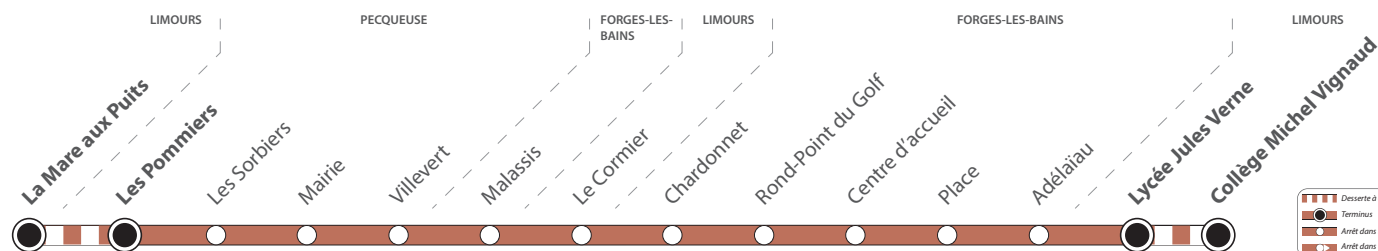

Informations pratiques & réclamations

Contact

vianavigo.com

Savac Île-de-France

37 rue de Dampierre
78 472 CHEVREUSE CEDEX

01 30 52 45 00
savac.fr

@Actu_Savac
@Trafic_Savac

Communauté de communes
du Pays de Limours

615 rue Fontaine de Ville
91640 BRIIS-SOUS-FORGES

01 64 90 79 00
cc-paysdelimours.fr

@CCPAYSDDELIMOURS

BUS 39-30 B PECQUEUSE ↔ COLLÈGE MICHEL VIGNAUD / LYCÉE JULES VERNE