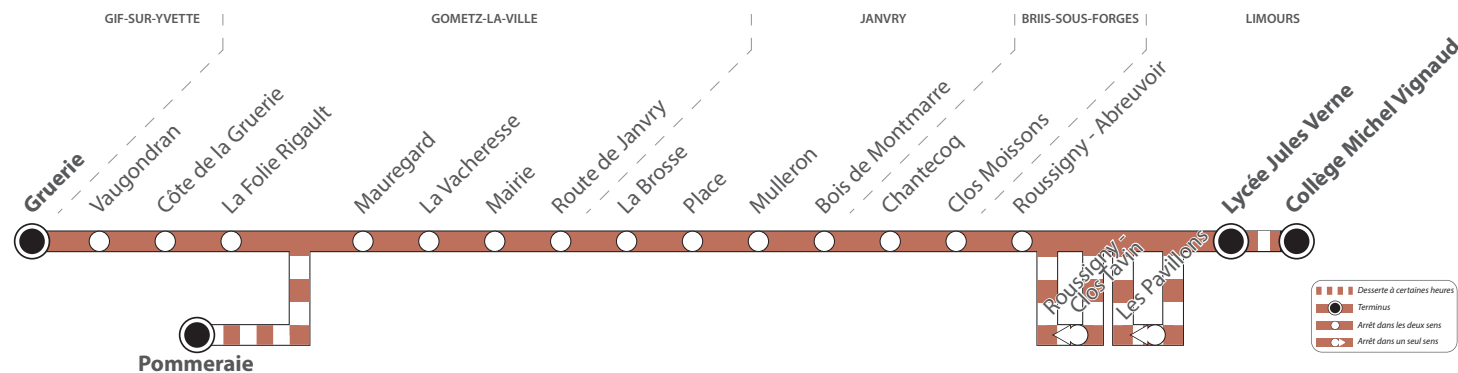

Informations pratiques & réclamations

Contact

vianavigo.com

Savac Île-de-France

37 rue de Dampierre
78 472 CHEVREUSE CEDEX

01 30 52 45 00
savac.fr

@Actu_Savac
@Trafic_Savac

Communauté de communes
du Pays de Limours

615 rue Fontaine de Ville
91640 BRIIS-SOUS-FORGES

01 64 90 79 00
cc-paysdelimours.fr

@CCPAYSDDELIMOURS

BUS 39-30 D GIF-SUR-YVETTE ↔ COLLÈGE M. VIGNAUD / LYCÉE J. VERNE

BUS 39-30 D GIF-SUR-YVETTE → COLLÈGE M. VIGNAUD / LYCÉE J. VERNE

BUS 39-30 D COLLÈGE M. VIGNAUD / LYCÉE J. VERNE → GIF-SUR-YVETTE

Jours de fonctionnement: 1 | Lundi 2 | Mardi 3 | Mercredi 4 | Jeudi 5 | Vendredi 6 | Samedi

Jours de fonctionnement		1245	3	12345	6
Gif-sur-Yvette	Gruerie	07:17	07:17	08:23	07:17
	Vaugondran	07:18	07:18	08:24	07:18
Gometz-la-Ville	Côte de la Gruerie	07:19	07:19	08:25	07:19
	La Folie Rigault	07:20	07:20	08:26	07:20
	Mauregard	07:21	07:21	08:27	07:21
	La Vacheresse	07:22	07:22	08:28	07:22
	Mairie	07:27	07:27	08:33	07:27
Janvry	Route de Janvry	07:29	07:29	08:35	07:29
	La Brosse	07:32	07:32	08:38	07:32
	Place	07:34	07:34	08:40	07:34
	Mulleron	07:37	07:37	08:43	07:37
Briis-sous-Forges	Bois de Montmarre	07:39	07:39	08:45	07:39
	Chante Coq	07:41	07:41	08:47	07:41
	Clos Moissons	07:42	07:42	08:48	07:42
Limours	Roussigny - Abreuvoir	07:48	07:48	08:52	07:48
	Lycée Jules Verne	07:50	07:50	08:56	07:50
	Collège Michel Vignaud	07:53			

Jours de fonctionnement		3	3	1245	1245	6
Limours	Lycée Jules Verne	12:10	13:10	16:10	17:10	12:10
	Collège Michel Vignaud	12:15	|	16:15	17:15	|
	Les Pavillons	12:25	|	|	17:25	|
	Roussigny - Abreuvoir	|	13:13	16:20	|	12:13
	Roussigny - Clos Tavin	12:28	13:14	16:21	17:28	12:14
Briis-sous-Forges	Clos Moissons	12:30	13:16	16:23	17:30	12:16
	Chante Coq	12:32	13:18	16:25	17:32	12:18
Janvry	Bois de Montmarre	12:34	13:20	16:27	17:34	12:20
	Mulleron	12:36	13:23	16:30	17:36	12:23
	Place	12:38	13:25	16:32	17:38	12:25
	La Brosse	12:40	13:27	16:34	17:40	12:27
Gometz-la-Ville	Route de Janvry	12:42	13:28	16:35	17:42	12:28
	Mairie	12:43	13:30	16:37	17:43	12:30
	La Vacheresse	12:46	13:33	16:40	17:46	12:33
Gif-sur-Yvette	Mauregard	12:47	13:34	16:41	17:47	12:34
	Pommerai	|	|	16:43	|	|
Gometz-la-Ville	La Folie Rigault	12:48	13:35	17:48	12:35	
	Côte de la Gruerie	12:49	13:36	17:49	12:36	
Gif-sur-Yvette	Vaugondran	12:50	13:37	17:50	12:37	
	Gruerie	12:51	13:38	17:51	12:38	

Itinéraires, horaires et info trafic :
préparez tous vos déplacements avec
l'application d'Île-de-France Mobilités