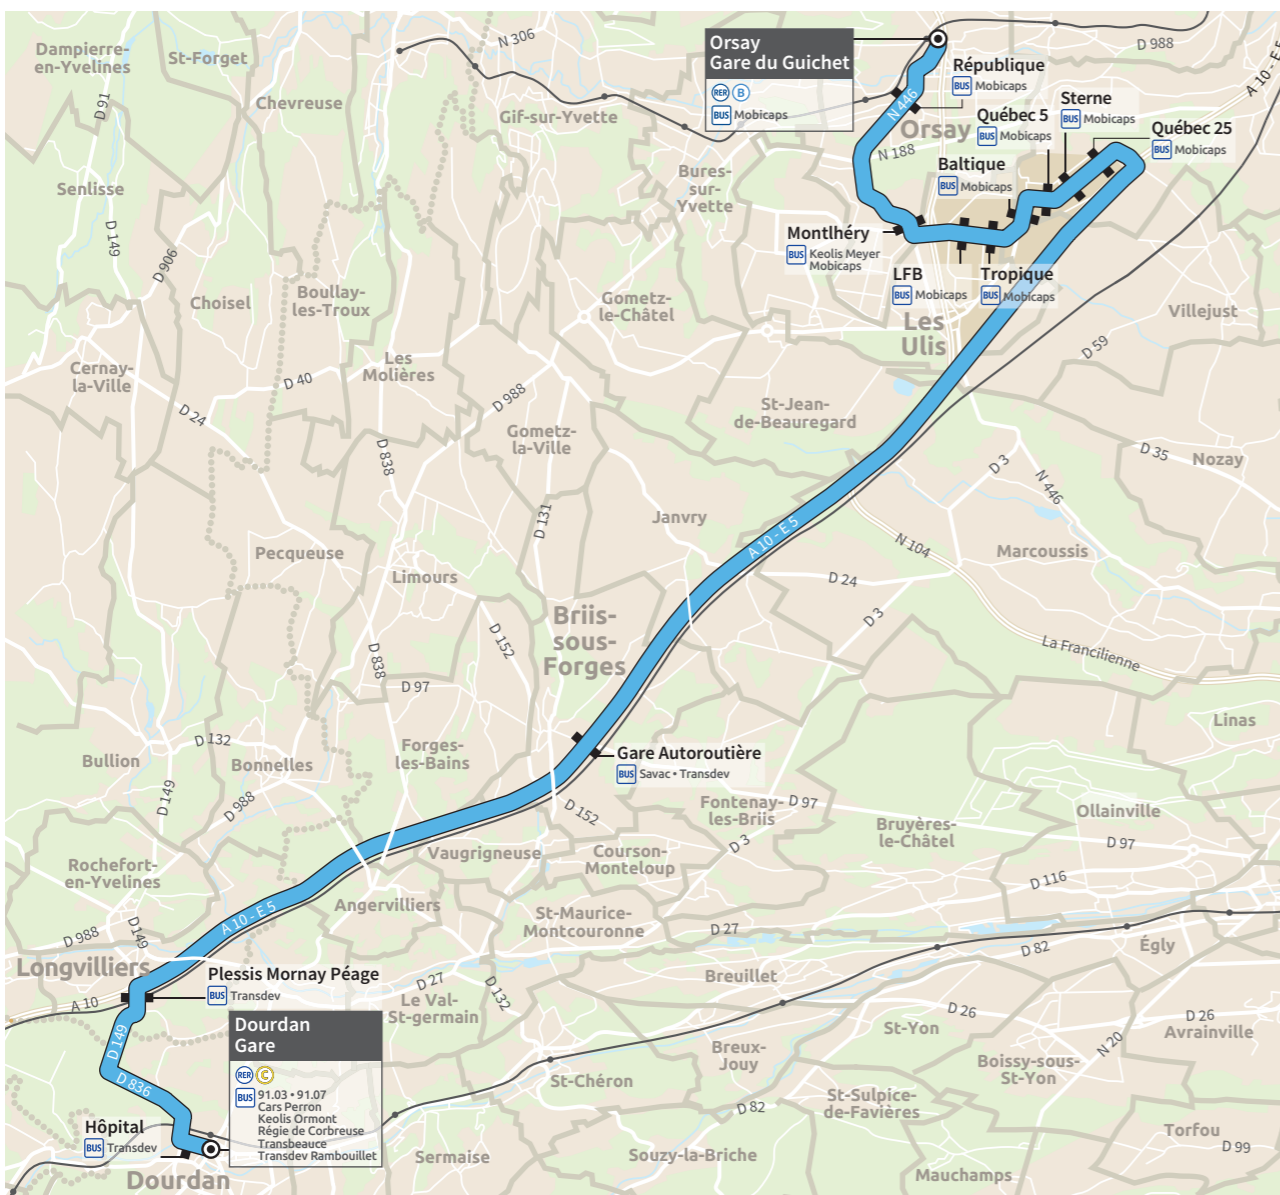

BUS Express 91.02 DOURDAN ↔ COURTABŒUF ↔ ORSAY

BUS Express 91.02 DOURDAN Gare → ORSAY Gare du Guichet

Du lundi au vendredi

DOURDAN	Dourdan Gare	5:50	6:25	7:00	7:20	7:30	7:40	8:05	8:25	8:50	9:30	9:50	10:20	11:10
LONGVILLIERS	Plessis-Mornay (Péage)	5:55	6:30	7:05	7:25	7:35	7:45	8:10	8:30	8:55	9:35	9:55	10:25	11:15
BRIIS-SOUS-FORGES	Gare Autoroutière	6:07	6:42	7:17	7:37	7:47	7:57	8:22	8:42	9:07	9:47	10:07	10:37	11:27
VILLEBON-SUR-YVETTE	Québec 25	6:17	6:52	7:27	7:47	7:57	8:07	8:35	8:55	9:20	9:57	10:17	10:47	11:37
	Sterne	6:18	6:53	7:28	7:48	7:58	8:08	8:36	8:56	9:21	9:58	10:18	10:48	11:38
	Québec 5	6:19	6:54	7:29	7:49	7:59	8:09	8:37	8:57	9:22	9:59	10:19	10:49	11:39
LES ULIS	Baltique	6:20	6:55	7:30	7:50	8:00	8:10	8:38	8:58	9:23	10:00	10:20	10:50	11:40
	Tropicque	6:21	6:56	7:31	7:51	8:01	8:11	8:39	8:59	9:24	10:01	10:21	10:51	11:41
ORSAY	LFB	6:22	6:57	7:32	7:52	8:02	8:12	8:40	9:00	9:25	10:02	10:22	10:52	11:42
	Montlhéry	6:24	6:59	7:34	7:56	8:06	8:16	8:45	9:05	9:27	10:04	10:24	10:54	11:44
	République	6:28	7:03	7:38	8:00	8:10	8:20	8:49	9:09	9:31	10:08	10:28	10:58	11:48
	Gare du Guichet	6:33	7:08	7:43	8:06	8:16	8:26	8:55	9:15	9:36	10:13	10:33	11:03	11:53