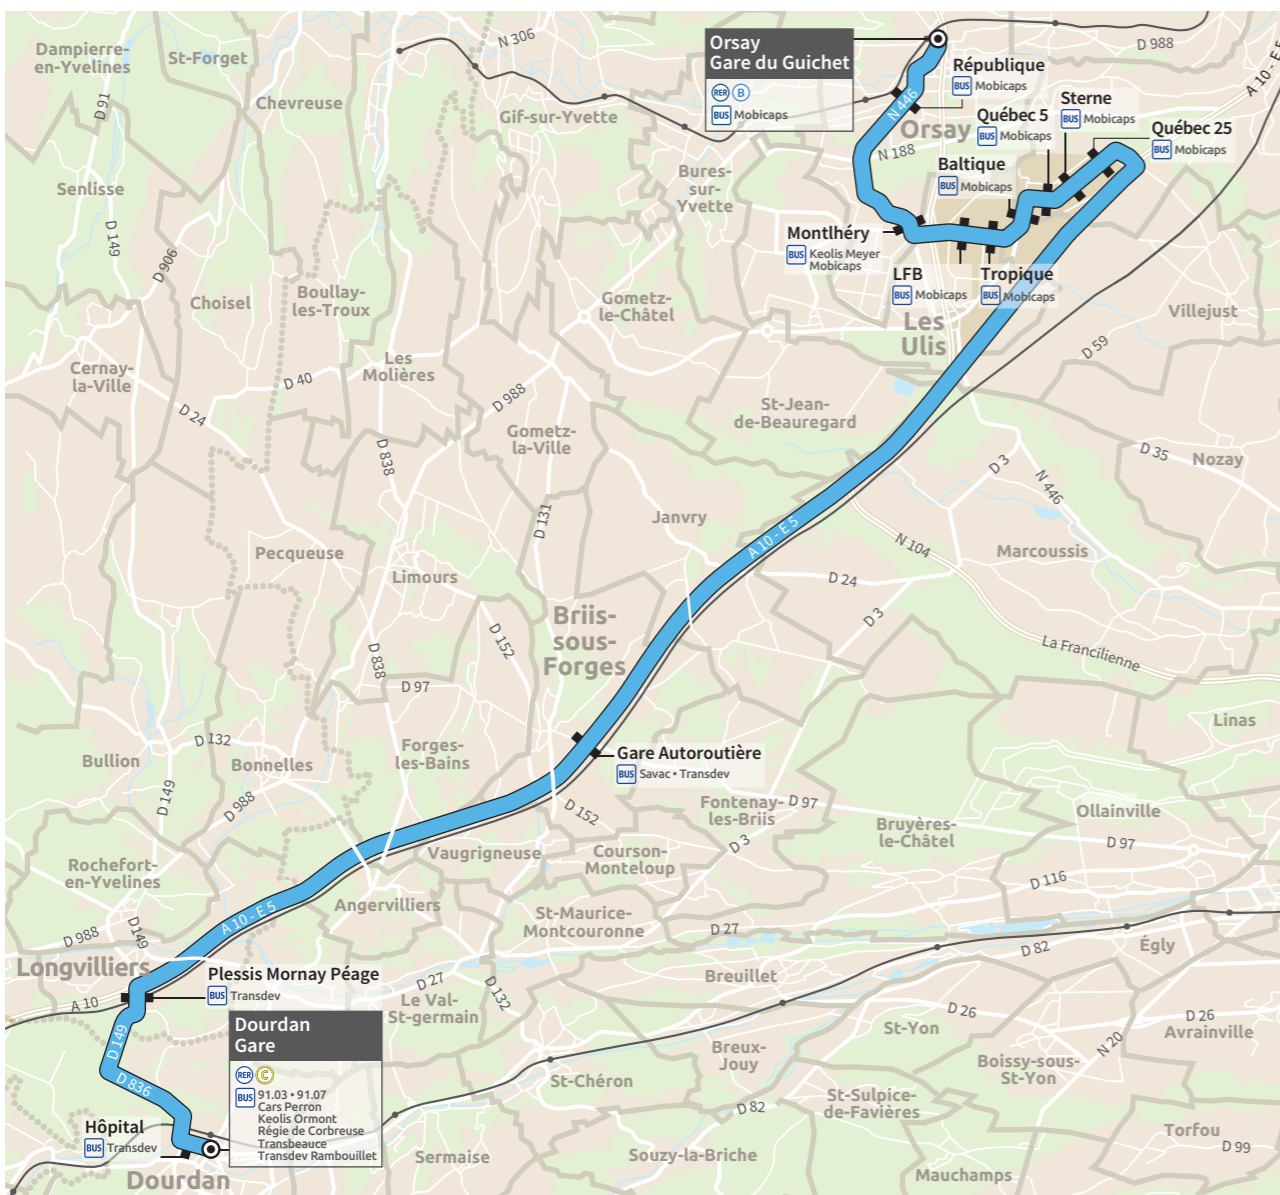

BUS Express 91.02 DOURDAN ↔ COURTABŒUF ↔ ORSAY

BUS Express 91.02 DOURDAN Gare → ORSAY Gare du Guichet

Du lundi au vendredi

DOURDAN	Dourdan Gare	5:50	6:25	7:00	7:20	7:30	7:40	8:05	8:25	8:50	9:30	9:50	10:20	11:10
LONGVILLIERS	Plessis-Mornay (Péage)	5:57	6:32	7:07	7:27	7:37	7:47	8:12	8:32	8:57	9:37	9:56	10:26	11:16
BRIIS-SOUS-FORGES	Gare Autoroutière	6:07	6:42	7:18	7:38	7:48	7:58	8:23	8:43	9:07	9:47	10:06	10:36	11:26
VILLEBON-SUR-YVETTE	Québec 25	6:17	6:52	7:28	7:48	7:58	8:08	8:36	8:56	9:20	9:57	10:16	10:46	11:36
	Sterne	6:17	6:52	7:28	7:48	7:58	8:08	8:36	8:56	9:20	9:57	10:16	10:46	11:36
	Québec 5	6:18	6:53	7:29	7:49	7:59	8:09	8:37	8:57	9:21	9:58	10:17	10:47	11:37
LES ULIS	Baltique	6:19	6:54	7:30	7:50	8:00	8:10	8:38	8:58	9:22	9:59	10:18	10:48	11:38
	Tropicque	6:21	6:56	7:32	7:52	8:02	8:12	8:40	9:00	9:24	10:01	10:20	10:50	11:40
ORSAY	LFB	6:22	6:57	7:33	7:54	8:04	8:14	8:42	9:02	9:25	10:02	10:21	10:51	11:41
	Montlhéry	6:24	6:59	7:35	7:57	8:07	8:17	8:46	9:06	9:27	10:04	10:23	10:53	11:43
ORSAY	République	6:28	7:03	7:39	8:01	8:11	8:21	8:50	9:10	9:31	10:08	10:27	10:57	11:47
	Gare du Guichet	6:33	7:08	7:44	8:07	8:17	8:27	8:56	9:16	9:36	10:13	10:32	11:02	11:52