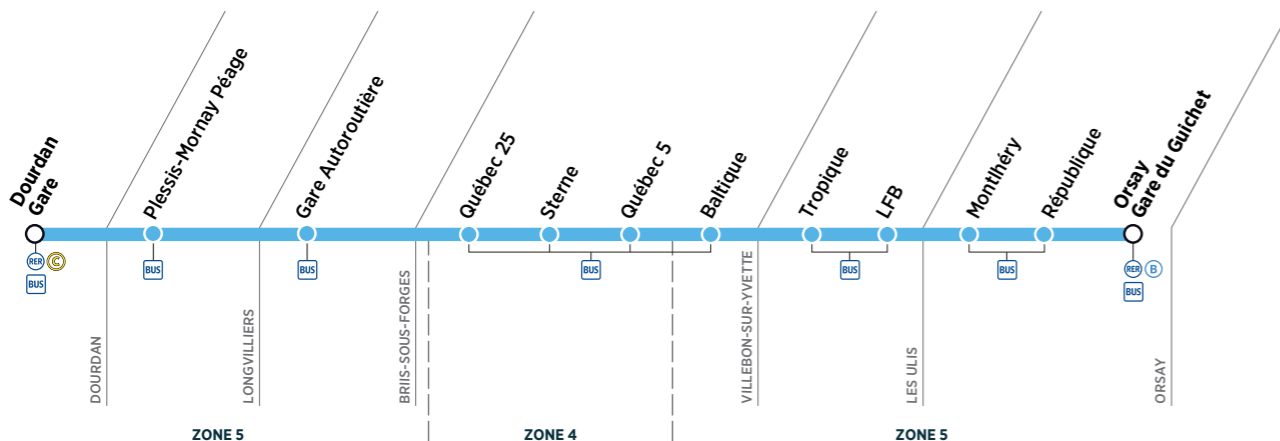

BUS Express 91.02 DOURDAN ↔ COURTABŒUF ↔ ORSAY

BUS Express 91.02 DOURDAN Gare → ORSAY Gare du Guichet

Du lundi au vendredi

DOURDAN	Dourdan Gare	5:50	6:25	7:00	7:20	7:30	7:40	8:05	8:25	8:50	9:30	9:50	10:20	11:10
LONGVILLIERS	Plessis-Mornay (Péage)	5:57	6:32	7:07	7:27	7:37	7:47	8:12	8:32	8:57	9:37	9:56	10:26	11:16
BRIIS-SOUS-FORGES	Gare Autoroutière	6:07	6:42	7:18	7:38	7:48	7:58	8:23	8:43	9:07	9:47	10:06	10:36	11:26
VILLEBON-SUR-YVETTE	Québec 25	6:17	6:52	7:28	7:48	7:58	8:08	8:36	8:56	9:20	9:57	10:16	10:46	11:36
	Sterne	6:17	6:52	7:28	7:48	7:58	8:08	8:36	8:56	9:20	9:57	10:16	10:46	11:36
	Québec 5	6:18	6:53	7:29	7:49	7:59	8:09	8:37	8:57	9:21	9:58	10:17	10:47	11:37
LES ULIS	Baltique	6:19	6:54	7:30	7:50	8:00	8:10	8:38	8:58	9:22	9:59	10:18	10:48	11:38
	Tropicque	6:21	6:56	7:32	7:52	8:02	8:12	8:40	9:00	9:24	10:01	10:20	10:50	11:40
ORSAY	LFB	6:22	6:57	7:33	7:54	8:04	8:14	8:42	9:02	9:25	10:02	10:21	10:51	11:41
	Montlhéry	6:24	6:59	7:35	7:57	8:07	8:17	8:46	9:06	9:27	10:04	10:23	10:53	11:43
ORSAY	République	6:28	7:03	7:39	8:01	8:11	8:21	8:50	9:10	9:31	10:08	10:27	10:57	11:47
	Gare du Guichet	6:33	7:08	7:44	8:07	8:17	8:27	8:56	9:16	9:36	10:13	10:32	11:02	11:52