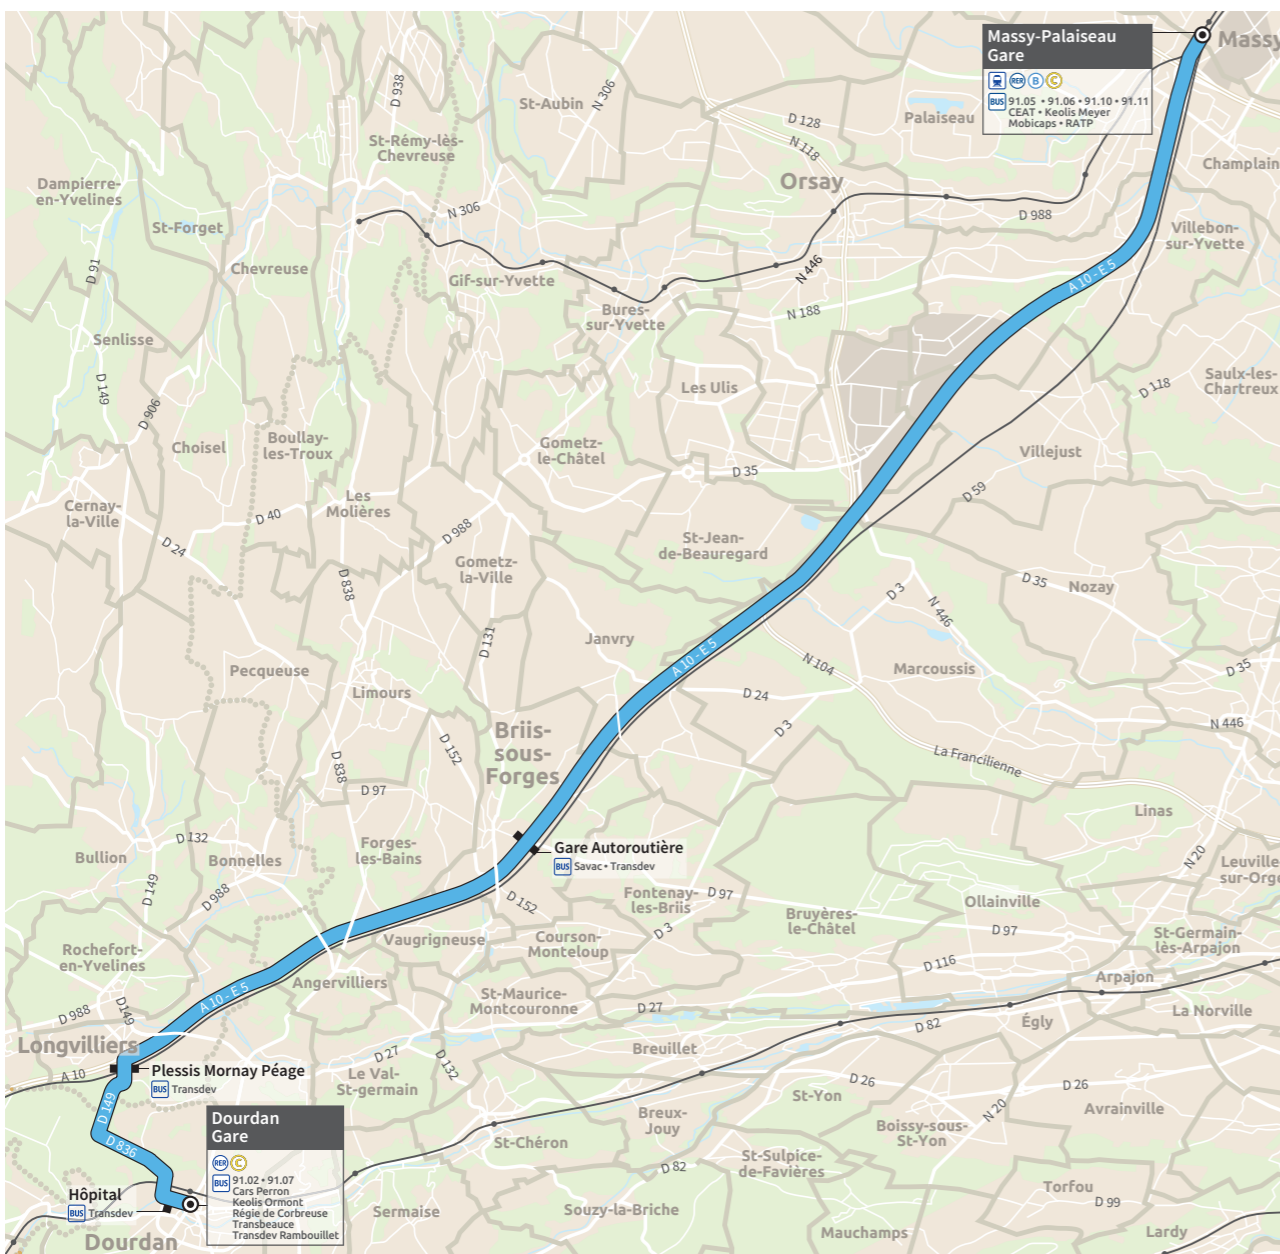

BUS Express 91.03 DOURDAN ↔ MASSY-PALAISEAU

BUS Express 91.03 DOURDAN Gare → MASSY-PALAISEAU Gare

Du lundi au vendredi

DOURDAN	Gare	5:30	6:00	6:10	6:20	6:28	6:33	6:38	6:43	6:49	6:55	7:00	7:05	7:10
LONGVILLIERS	Plessis-Mornay (Péage)	5:35	6:05	6:15	6:25	6:33	6:38	6:43	6:48	6:54	7:00	7:05	7:10	7:15
BRIIS-SOUS-FORGES	Gare Autoroutière	5:47	6:17	6:27	6:37	6:45	6:50	6:55	7:00	7:06	7:12	7:17	7:22	7:27
MASSY-PALAISEAU	Gare	6:02	6:32	6:42	6:52	7:00	7:05	7:10	7:15	7:21	7:27	7:33	7:38	7:43

DOURDAN	Gare	7:15	7:20	7:25	7:30	7:35	7:40	7:45	7:50	7:55	8:00	8:05	8:11	8:16
LONGVILLIERS	Plessis-Mornay (Péage)	7:20	7:25	7:30	7:35	7:40	7:45	7:50	7:55	8:00	8:05	8:10	8:16	8:21
BRIIS-SOUS-FORGES	Gare Autoroutière	7:32	7:37	7:42	7:47	7:52	7:57	8:02	8:07	8:12	8:17	8:22	8:28	8:33
MASSY-PALAISEAU	Gare	7:48	7:53	8:00	8:05	8:12	8:17	8:22	8:28	8:33	8:38	8:43	8:49	8:54

DOURDAN	Gare	8:24	8:30	8:46	9:00	9:15	9:40	10:00	10:30	11:00	11:30	12:00	12:30	13:05
LONGVILLIERS	Plessis-Mornay (Péage)	8:29	8:35	8:51	9:05	9:20	9:45	10:05	10:35	11:05	11:35	12:05	12:35	13:10
BRIIS-SOUS-FORGES	Gare Autoroutière	8:41	8:47	9:03	9:17	9:32	9:57	10:17	10:47	11:17	11:47	12:17	12:47	13:22
MASSY-PALAISEAU	Gare	9:02	9:08	9:24	9:33	9:48	10:13	10:33	11:03	11:33	12:03	12:33	13:03	13:38

DOURDAN	Gare	18:17	18:22	18:30	18:40	18:50	19:00	19:20	19:50	20:00	20:15	20:40	21:00
LONGVILLIERS	Plessis-Mornay (Péage)	18:22	18:27	18:35	18:45	18:55	19:05	19:25	19:55	20:05	20:20	20:45	21:05
BRIIS-SOUS-FORGES	Gare Autoroutière	18:34	18:39	18:47	18:57	19:07	19:17	19:37	20:07	20:17	20:32	20:57	21:17
MASSY-PALAISEAU	Gare	18:50	18:55	19:03	19:13	19:23	19:33	19:53	20:23	20:33	20:48	21:13	21:33