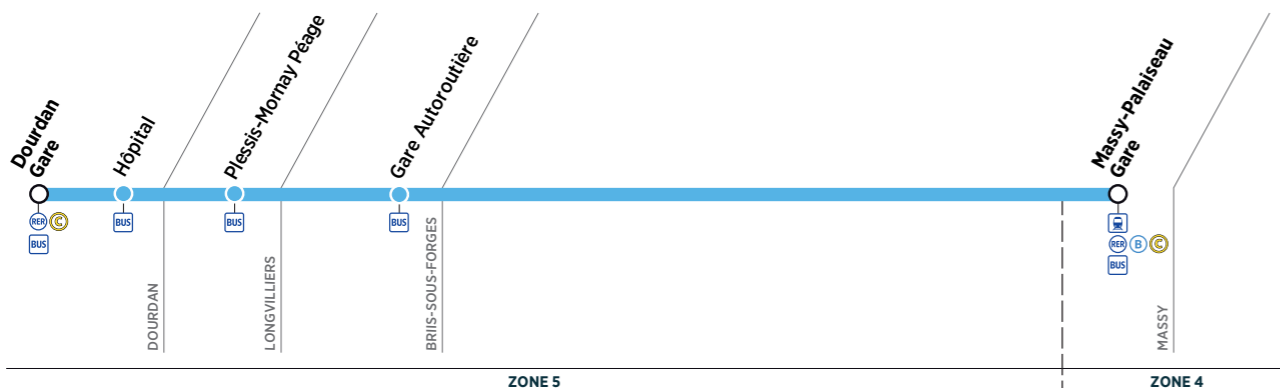

BUS Express 91.03 DOURDAN ↔ MASSY-PALAISEAU

BUS Express 91.03 DOURDAN Gare → MASSY-PALAISEAU Gare

Du lundi au vendredi

DOURDAN	Gare	5:30	6:00	6:10	6:20	6:28	6:33	6:38	6:43	6:49	6:55	7:00	7:05	7:10
LONGVILLIERS	Plessis-Mornay (Péage)	5:35	6:05	6:15	6:25	6:33	6:38	6:43	6:48	6:54	7:00	7:05	7:10	7:15
BRIIS-SOUS-FORGES	Gare Autoroutière	5:47	6:17	6:27	6:37	6:45	6:50	6:55	7:00	7:06	7:12	7:17	7:22	7:27
MASSY-PALAISEAU	Gare	6:02	6:32	6:42	6:52	7:00	7:05	7:10	7:15	7:21	7:27	7:33	7:38	7:43

DOURDAN	Gare	7:15	7:20	7:25	7:30	7:35	7:40	7:45	7:50	7:55	8:00	8:05	8:11	8:16
LONGVILLIERS	Plessis-Mornay (Péage)	7:20	7:25	7:30	7:35	7:40	7:45	7:50	7:55	8:00	8:05	8:10	8:16	8:21
BRIIS-SOUS-FORGES	Gare Autoroutière	7:32	7:37	7:42	7:47	7:52	7:57	8:02	8:07	8:12	8:17	8:22	8:28	8:33
MASSY-PALAISEAU	Gare	7:48	7:53	8:00	8:05	8:12	8:17	8:22	8:28	8:33	8:38	8:43	8:49	8:54

DOURDAN	Gare	8:24	8:30	8:46	9:00	9:15	9:40	10:00	10:30	11:00	11:30	12:00	12:30	13:05
LONGVILLIERS	Plessis-Mornay (Péage)	8:29	8:35	8:51	9:05	9:20	9:45	10:05	10:35	11:05	11:35	12:05	12:35	13:10
BRIIS-SOUS-FORGES	Gare Autoroutière	8:41	8:47	9:03	9:17	9:32	9:57	10:17	10:47	11:17	11:47	12:17	12:47	13:22
MASSY-PALAISEAU	Gare	9:02	9:08	9:24	9:33	9:48	10:13	10:33	11:03	11:33	12:03	12:33	13:03	13:38

DOURDAN	Gare	14:00	15:00	16:00	17:00	18:00	19:00	20:00	21:00
LONGVILLIERS	Plessis-Mornay (Péage)	14:05	15:05	16:05	17:05	18:05	19:05	20:05	21:05
BRIIS-SOUS-FORGES	Gare Autoroutière	14:16	15:16	16:16	17:16	18:16	19:16	20:16	21:16
MASSY-PALAISEAU	Gare	14:30	15:30	16:30	17:30	18:30	19:30	20:30	21:30