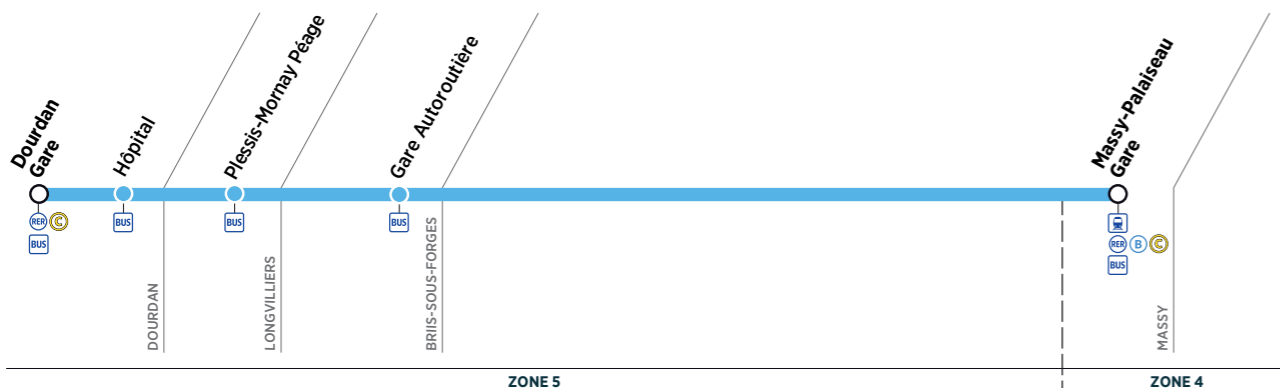

**BUS Express 91.03 DOURDAN ↔ MASSY-PALAISEAU**

**BUS Express 91.03 DOURDAN Gare → MASSY-PALAISEAU Gare**

**Du lundi au vendredi**

DOURDAN	Gare	4:59	5:29	5:44	6:00	6:10	6:20	6:28	6:33	6:38	6:43	6:49	6:55	7:00	7:05
LONGVILLIERS	Plessis-Mornay (Péage)	5:06	5:36	5:51	6:07	6:17	6:27	6:35	6:40	6:45	6:50	6:56	7:02	7:07	7:12
BRIIS-SOUS-FORGES	Gare Autoroutière	5:46	6:01	6:17	6:27	6:37	6:45	6:50	6:56	7:01	7:07	7:13	7:18	7:23	
MASSY-PALAISEAU	Gare	5:29	5:59	6:14	6:30	6:40	6:50	6:59	7:04	7:10	7:15	7:21	7:27	7:35	7:40

DOURDAN	Gare	7:10	7:15	7:20	7:25	7:30	7:35	7:40	7:45	7:50	7:55	8:00	8:05	8:11	8:16
LONGVILLIERS	Plessis-Mornay (Péage)	7:17	7:22	7:27	7:32	7:37	7:42	7:47	7:52	7:57	8:02	8:07	8:12	8:18	8:23
BRIIS-SOUS-FORGES	Gare Autoroutière	7:28	7:33	7:38	7:43	7:48	7:53	7:58	8:03	8:08	8:13	8:18	8:23	8:29	8:34
MASSY-PALAISEAU	Gare	7:45	7:50	7:55	8:00	8:05	8:10	8:15	8:20	8:25	8:30	8:35	8:40	8:46	8:51