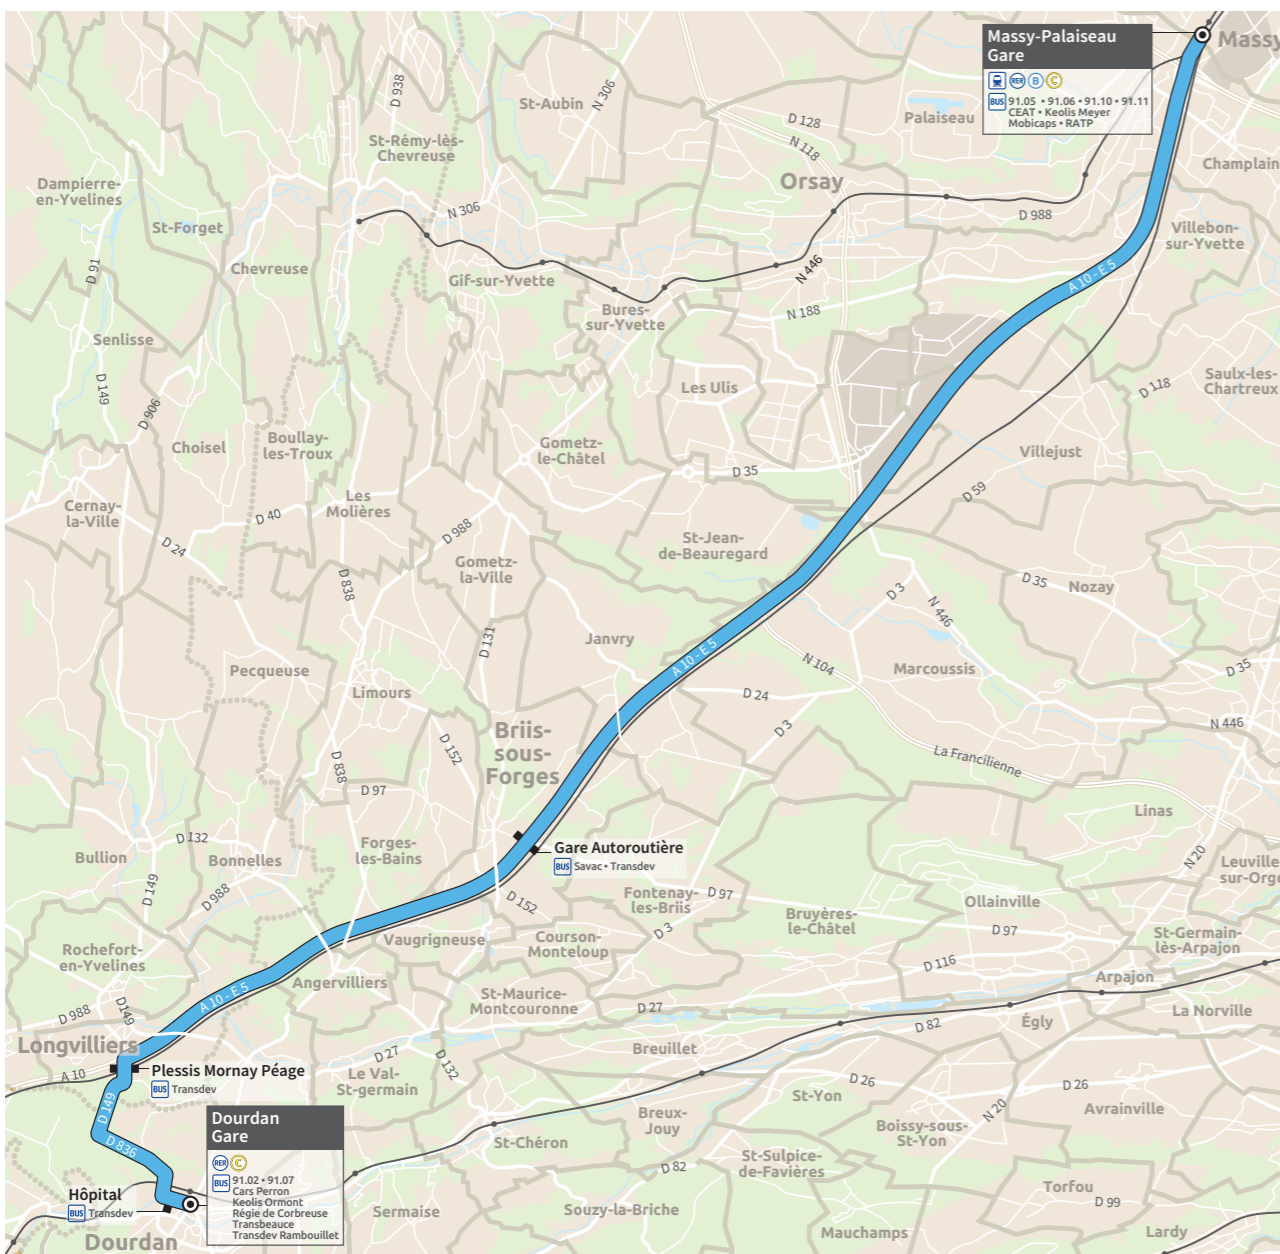

**BUS Express 91.03 DOURDAN ↔ MASSY-PALAISEAU**

**BUS Express 91.03 DOURDAN Gare → MASSY-PALAISEAU Gare**

**Du lundi au vendredi**

DOURDAN	Gare	4:59	5:29	5:44	6:00	6:10	6:20	6:28	6:33	6:38	6:43	6:49	6:55	7:00	7:05
LONGVILLIERS	Plessis-Mornay (Péage)	5:06	5:36	5:51	6:07	6:17	6:27	6:35	6:40	6:45	6:50	6:56	7:02	7:07	7:12
BRIIS-SOUS-FORGES	Gare Autoroutière	5:46	6:01	6:17	6:27	6:37	6:45	6:50	6:56	7:01	7:07	7:13	7:18	7:23	
MASSY-PALAISEAU	Gare	5:29	5:59	6:14	6:30	6:40	6:50	6:59	7:04	7:10	7:15	7:21	7:27	7:35	7:40

DOURDAN	Gare	7:10	7:15	7:20	7:25	7:30	7:35	7:40	7:45	7:50	7:55	8:00	8:05	8:11	8:16
LONGVILLIERS	Plessis-Mornay (Péage)	7:17	7:22	7:27	7:32	7:37	7:42	7:47	7:52	7:57	8:02	8:07	8:12	8:18	8:23
BRIIS-SOUS-FORGES	Gare Autoroutière	7:28	7:33	7:38	7:43	7:48	7:53	7:58	8:03	8:08	8:13	8:18	8:23	8:29	8:34
MASSY-PALAISEAU	Gare	7:45	7:50	7:55	8:00	8:05	8:10	8:15	8:20	8:25	8:30	8:35	8:40	8:46	8:51

DOURDAN	Gare	8:24	8:30	8:46	9:00	9:15	9:41	10:01	10:26	10:56	11:26	11:56	12:26	12:56	13:26
LONGVILLIERS	Plessis-Mornay (Péage)	8:31	8:37	8:53	9:07	9:22	9:47	10:07	10:32	11:02	11:32	12:02	12:32	13:02	13:32
BRIIS-SOUS-FORGES	Gare Autoroutière	8:42	8:48	9:03	9:17	9:32	9:57	10:17	10:42	11:12	11:42	12:12	12:42	13:12	13:42
MASSY-PALAISEAU	Gare	8:59	9:05	9:20	9:30	9:45	10:06	10:26	10:51	11:21	11:51	12:21	12:51	13:21	13:51