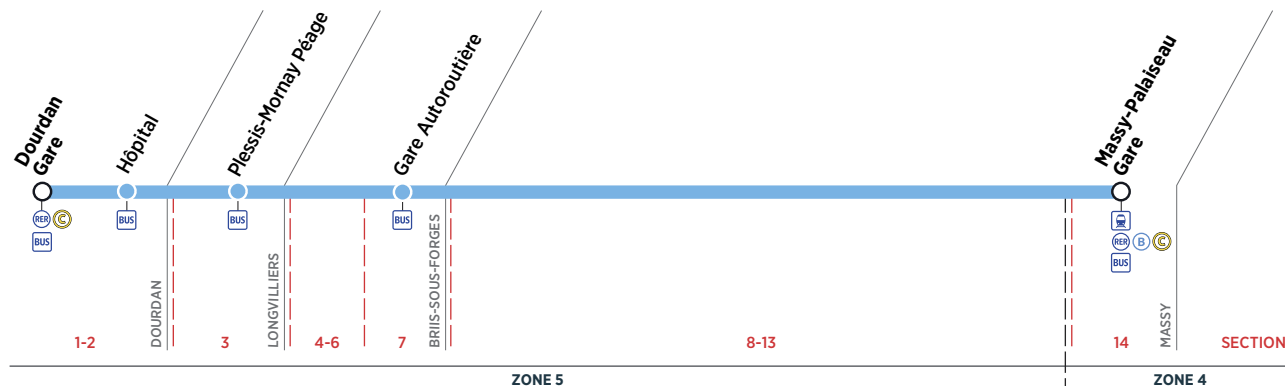

Bus Express 91.03 DOURDAN ↔ MASSY-PALAISEAU

Bus Express 91.03 DOURDAN → MASSY-PALAISEAU

Du lundi au vendredi

DOURDAN	Gare	5:30	6:00	6:10	6:20	6:28	6:33	6:38	6:43	6:49	6:55	7:00	7:05	7:10
LONGVILLIERS	Plessis-Mornay (Péage)	5:35	6:05	6:15	6:25	6:33	6:38	6:43	6:48	6:54	7:00	7:05	7:10	7:15
BRIIS-SOUS-FORGES	Gare Autoroutière	5:47	6:17	6:27	6:37	6:45	6:50	6:55	7:00	7:06	7:12	7:17	7:22	7:27
MASSY-PALAISEAU	Gare	6:02	6:32	6:42	6:52	7:00	7:05	7:10	7:15	7:21	7:27	7:33	7:38	7:43

DOURDAN	Gare	7:15	7:20	7:25	7:30	7:35	7:40	7:45	7:50	7:55	8:00	8:05	8:11	8:16
LONGVILLIERS	Plessis-Mornay (Péage)	7:20	7:25	7:30	7:35	7:40	7:45	7:50	7:55	8:00	8:05	8:10	8:16	8:21
BRIIS-SOUS-FORGES	Gare Autoroutière	7:32	7:37	7:42	7:47	7:52	7:57	8:02	8:07	8:12	8:17	8:22	8:28	8:33
MASSY-PALAISEAU	Gare	7:48	7:53	8:00	8:05	8:12	8:17	8:22	8:28	8:33	8:38	8:43	8:49	8:54

DOURDAN	Gare	8:24	8:30	8:46	9:00	9:15	9:40	10:00	10:30	11:00	11:30	12:00	12:30	13:05
LONGVILLIERS	Plessis-Mornay (Péage)	8:29	8:35	8:51	9:05	9:20	9:45	10:05	10:35	11:05	11:35	12:05	12:35	13:10
BRIIS-SOUS-FORGES	Gare Autoroutière	8:41	8:47	9:03	9:17	9:32	9:57	10:17	10:47	11:17	11:47	12:17	12:47	13:22
MASSY-PALAISEAU	Gare	9:02	9:08	9:24	9:33	9:48	10:13	10:33	11:03	11:33	12:03	12:33	13:03	13:38