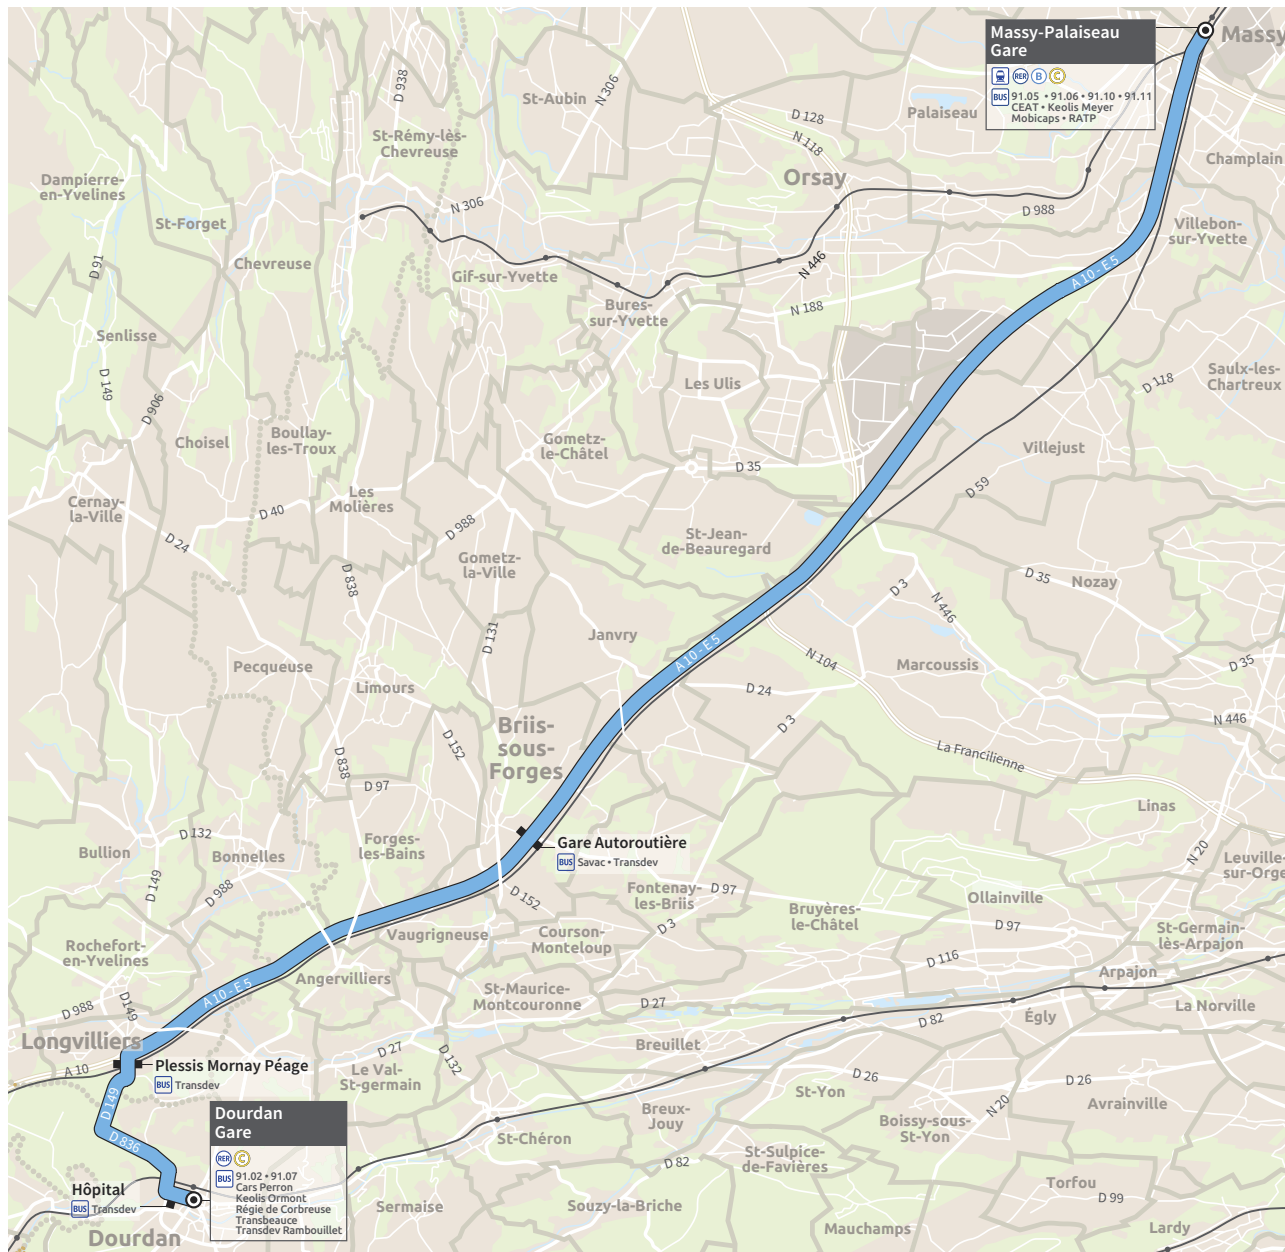

Bus Express 91.03 DOURDAN ↔ MASSY-PALAISEAU

Bus Express 91.03 DOURDAN → MASSY-PALAISEAU

Du lundi au vendredi

DOURDAN	Gare	5:30	6:00	6:10	6:20	6:28	6:33	6:38	6:43	6:49	6:55	7:00	7:05	7:10
LONGVILLIERS	Plessis-Mornay (Péage)	5:35	6:05	6:15	6:25	6:33	6:38	6:43	6:48	6:54	7:00	7:05	7:10	7:15
BRIIS-SOUS-FORGES	Gare Autoroutière	5:47	6:17	6:27	6:37	6:45	6:50	6:55	7:00	7:06	7:12	7:17	7:22	7:27
MASSY-PALAISEAU	Gare	6:02	6:32	6:42	6:52	7:00	7:05	7:10	7:15	7:21	7:27	7:33	7:38	7:43

DOURDAN	Gare	7:15	7:20	7:25	7:30	7:35	7:40	7:45	7:50	7:55	8:00	8:05	8:11	8:16
LONGVILLIERS	Plessis-Mornay (Péage)	7:20	7:25	7:30	7:35	7:40	7:45	7:50	7:55	8:00	8:05	8:10	8:16	8:21
BRIIS-SOUS-FORGES	Gare Autoroutière	7:32	7:37	7:42	7:47	7:52	7:57	8:02	8:07	8:12	8:17	8:22	8:28	8:33
MASSY-PALAISEAU	Gare	7:48	7:53	8:00	8:05	8:12	8:17	8:22	8:28	8:33	8:38	8:43	8:49	8:54

DOURDAN	Gare	8:24	8:30	8:46	9:00	9:15	9:40	10:00	10:30	11:00	11:30	12:00	12:30	13:05
LONGVILLIERS	Plessis-Mornay (Péage)	8:29	8:35	8:51	9:05	9:20	9:45	10:05	10:35	11:05	11:35	12:05	12:35	13:10
BRIIS-SOUS-FORGES	Gare Autoroutière	8:41	8:47	9:03	9:17	9:32	9:57	10:17	10:47	11:17	11:47	12:17	12:47	13:22
MASSY-PALAISEAU	Gare	9:02	9:08	9:24	9:33	9:48	10:13	10:33	11:03	11:33	12:03	12:33	13:03	13:38