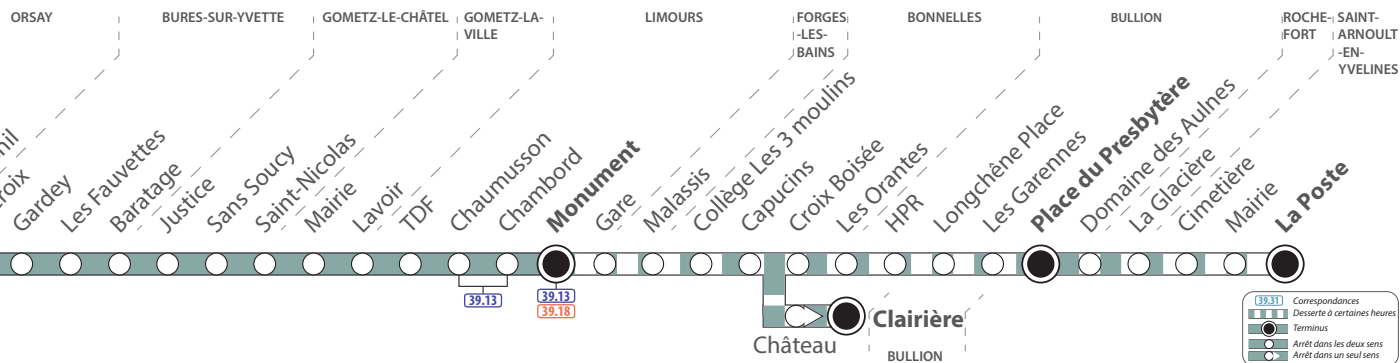

Il est conseillé de se présenter à l'arrêt 5 minutes avant l'heure de passage théorique. Faire signe au conducteur.

Ces horaires ne sont donnés qu'à titre indicatif, ils peuvent être modifiés inopinément pour des raisons d'exploitation et sont sujets aux aléas de la circulation.

ORSAY < > SAINT-ARNOULT-EN-YVELINES