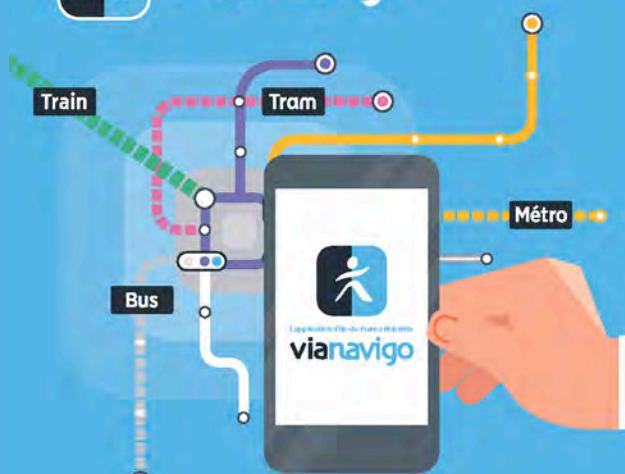

Itinéraires, horaires et info trafic : préparez tous vos déplacements avec l'application d'Île-de-France Mobilités

Afin d'améliorer vos conditions de transport, Île-de-France Mobilités investit massivement :

Renforcement de l'offre de transport pour s'adapter au rythme de vie des Franciliens (des bus plus souvent et plus tard)

Renouvellement du matériel roulant pour votre confort (nouveaux trains, bus « zéro émission »...)

Encouragement des nouvelles mobilités, en complément du réseau classique (covoiturage, Parcs Relais, Véligo...)

Développement de services numériques du quotidien (navigateur multimodal Vianavigo, information en temps réel...)

#OnYva

BUS 4 RAMBOUILLET → LIMOURS

Du lundi au vendredi

Me Me Me LMJV LMJV

Renvois

1 1 1 1 1 1 1 1 1 1 1 3

RAMBOUILLET		12:40	13:40	13:40	15:50	16:52	16:52	17:50	17:50											
	Collège Racinay																			
	Arbouville	12:45	13:45	13:45	15:55	16:55	16:55	17:55	17:55											
	Gare de Rambouillet [Prairie]	07:00	08:00	12:50	13:50	13:50	16:00	17:00	17:00	17:20	18:05	18:05	18:05	18:35	19:05	19:35	20:20			
	Giroderie	07:03	08:03	12:53	13:53	13:53	16:03	17:03	17:03	17:23	18:08	18:08	18:08	18:38	19:08	19:38	20:23			
CLAIREFONTAINE-EN-YVELINES		07:10	08:10	12:58	13:58	13:58	16:08	17:08	17:08	17:28	18:13	18:13	18:13	18:43	19:13	19:43	20:28			
	Croix																			
	Centre	07:11	08:11	12:59	13:59	13:59	16:09	17:09	17:09	17:29	18:14	18:14	18:14	18:44	19:14	19:44	20:29			
	Moulin	|	|	|	|	14:01	|	17:11	|	|	|	|	|	|	|	|	|	|	|	|
	Montjoie	07:13	08:13	13:01	14:01	|	16:11	|	17:11	17:31	18:16	|	|	|	|	|	|	|	|	|
LA CELLE-LES-BORDES		07:16	08:16	13:05	14:05	|	16:15	|	17:15	17:35	18:20	|	18:20	18:50	19:20	19:50	20:35			
	Villeneuve																			
	Eglise	07:18	08:18	13:06	14:06	|	16:16	|	17:16	17:36	18:21	|	18:21	18:51	19:21	19:51	20:36			
	Bois des Gaulles	07:20	08:20	13:08	14:08	|	16:18	|	17:18	17:38	18:23	|	18:23	18:53	19:23	19:53	20:38			
	Château	07:21	08:21	13:10	14:10	|	16:20	|	17:20	17:40	18:25	|	18:25	18:55	19:25	19:55	20:40			
BULLION		07:25	08:25	13:13	14:13	|	16:23	|	17:23	17:43	18:28	|	18:28	18:58	19:28	19:58	20:43			
	Ronqueux																			
	Longchêne Place	|	|	13:15	14:15	|	16:25	|	17:25	17:45	18:30	|	18:30	19:00	19:30	20:00	20:45			
	Les Garennes	|	|	13:17	14:17	|	16:27	|	17:27	17:47	18:32	|	18:32	19:02	19:32	20:02	20:47			
	Place du Presbytère	|	|	13:18	14:18	|	16:28	|	17:28	17:48	18:33	|	18:33	19:03	19:33	20:03	20:48			
	Ecole	|	|	13:19	14:19	|	16:29	|	17:29	17:49	18:34	|	18:34	19:04	19:34	20:04	20:49			
	Clairière	|	|	13:20	14:20	|	16:30	|	17:30	17:50	18:35	|	18:35	19:05	19:35	20:05	20:50			
BONNELLES		|	|	13:21	14:21	|	16:31	|	17:31	17:51	18:36	|	18:36	19:06	19:36	20:06	20:51			
	Château																			
	Capucins	|	|	13:23	14:23	|	16:33	|	17:33	17:53	18:38	|	18:38	19:08	19:38	20:08	20:53			
	Les Ateliers	|	|	13:24	14:24	|	16:34	|	17:34	17:54	18:39	|	18:39	19:09	19:39	20:09	20:54			
	Collège des 3 Moulins	07:35	08:35																	
LIMOURS		07:45	08:45																	
	Monument																			
	Collège Vignaud	07:50	08:50																	
	Lycée Jules Verne	07:52	08:52																	

Ne circule pas le dimanche et jours fériés

Le samedi

Renvois

1